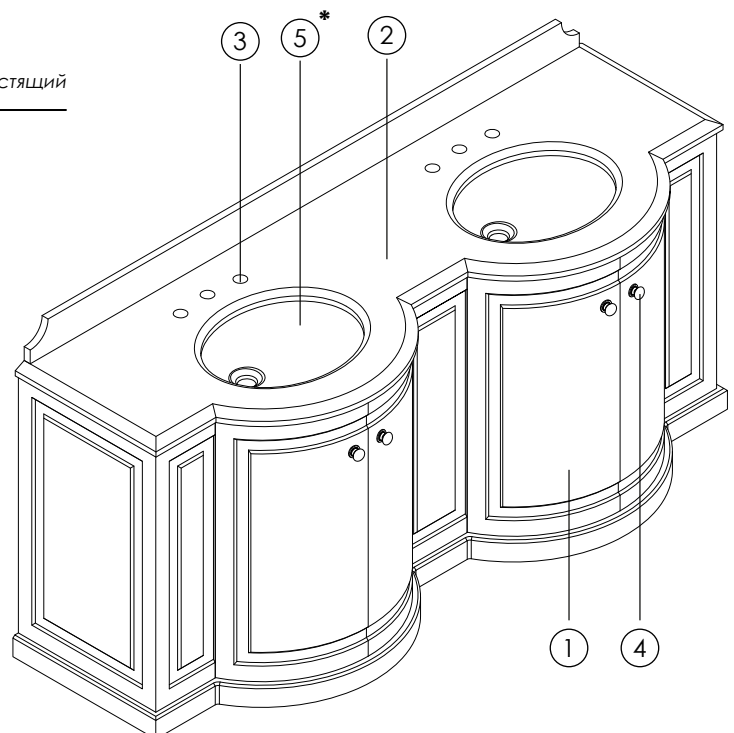

☐ MARMO BIANCO CARRARA
White Carrara marble - Weisser Carrara Marmorplatte - Marbre Blanc de Carrare - Mármol Blanco de Carrara - Мрамора Bianco Carrara

☐ MARMO NERO MARQUINHA
Black Marquina marble - Marquina Marmorplatte - Marbre Noir Marquina - Mármol Negro Marquina - Мрамора Nero Marquina

☐ MARMO BOTTICINO FIORITO
Botticino Fiorito marble - Botticino Fiorito Marmorplatte - Marbre Botticino Fiorito - Mármol Botticino Fiorito - Botticino Fiorito Мрамора

☐ MARMO BIANCO AFYON
White Afyon marble - Weißer Afyon Marmorplatte - Marbre Blanc Afyon - Mármol Blanco Afyon - белого Мрамора Afyon

■ .....

③

FORI

Holes - Loch - Trous - Huecos - Отверстиями

☐ 0   ☐ 1   ☐ 2   ☐ 3

④

POMELLO

Knob - Knaufe - Pommeau - Пото - Ручка

☐ CROMO
Chrome - Chrom - Chrome - Cromo - Хром

☐ ORO CHIARO
Light Gold - Hellgold - Or clair - Oro claro - Светлое золото

☐ NICKEL LUCIDO
Polished nickel - Poliernickel - Nickel poli - Niquel lucido - Никель блестящий

⑤

VASCHETTE ABBINABILI

Matching washbasins - Kombinierbaren Wannen - Cuvettes combinables Cubetas combinables - Совместимые умывальники

☐ WHITE 50 *

☐ ROSE

☐ VICTORIAN

☐ BABYLON CERAMIC

BABYLON

☐ Cromo - Chrome - Chrom - Chrome
Cromo - Хром

☐ Oro chiaro - Light Gold - Hellgold - Or clair
Oro claro - Светлое золото

☐ Nickel lucido - Polished nickel - Poliernickel
Nickel poli - Niquel lucido

PERSONALIZZAZIONE DI DIMENSIONE, COLORE e MARMO DISPONIBILE SU RICHIESTA;

CUSTOMIZATION OF DIMENSIONS, COLOURS AND MARBLES ARE AVAILABLE ON REQUEST
DER O.G. ARTIKEL KANN IN VERSCHIEDENEN AUSFÜHRUNGEN UND SPEZIALANFERTIGUNGEN HERGESTELLT
WERDEN: WIE FARBE, GRÖSSE, MARMORSORTEN
PERSONNALISATION DE LA TAILLE, LA COULEUR ET MARBRE DISPONIBLES SUR DEMANDE
MEDIDA, COLOR Y MÁRMOL PERSONALIZADO BAJO PEDIDO