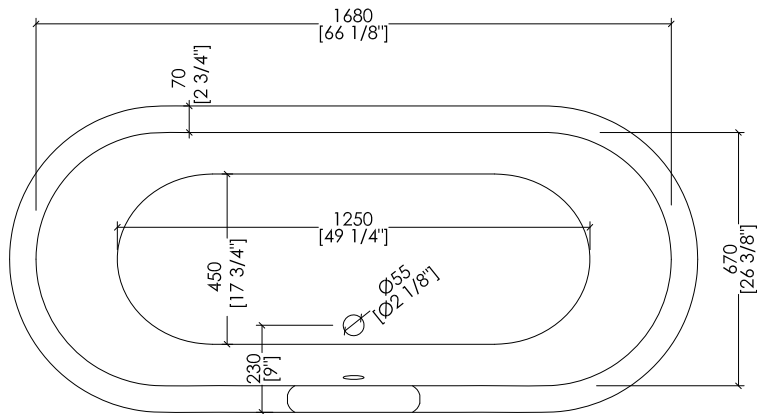

Devon&Devon

REGAL COLORS

REGAL COLORS

- ▶ VASCA (SENZA FORI)
- ▶ MATERIALE: ghisa rivestita esternamente in lamina di alluminio lucidato
- ▶ FINITURA: verniciato in uno dei 500 colori
- ▶ TOLLERANZA: $\pm 2\%$
- ▶ DIMENSIONE IMBALLO: mm 2000x900x1000 H
- ▶ PESO NETTO: 223 Kg
- ▶ PESO LORDO: 253 Kg
- ▶ VOLUME: 195 L

- ▶ BATHTUB (WITHOUT HOLES)
- ▶ MATERIAL: cast iron with exterior covered in polished aluminium
- ▶ FINISH: painted in one of the 500 colours
- ▶ TOLERANCE: $\pm 2\%$
- ▶ PACKAGING SIZE: inch 78 3/4"x 35 3/8"x 39 3/8" H
- ▶ NET WEIGHT: 474 Lbs
- ▶ GROSS WEIGHT: 540.1 Lbs
- ▶ VOLUME: 51.5 Gal

N.B. Tutte le misure sono in millimetri/pollici. Questo disegno è di proprietà Devon&Devon. Non può essere riprodotto o trasmesso a terzi senza autorizzazione.

N.B. All measurements are in millimetres/inch. This drawing is property of Devon&Devon. It may not be reproduced or transmitted to third parties without authorization.