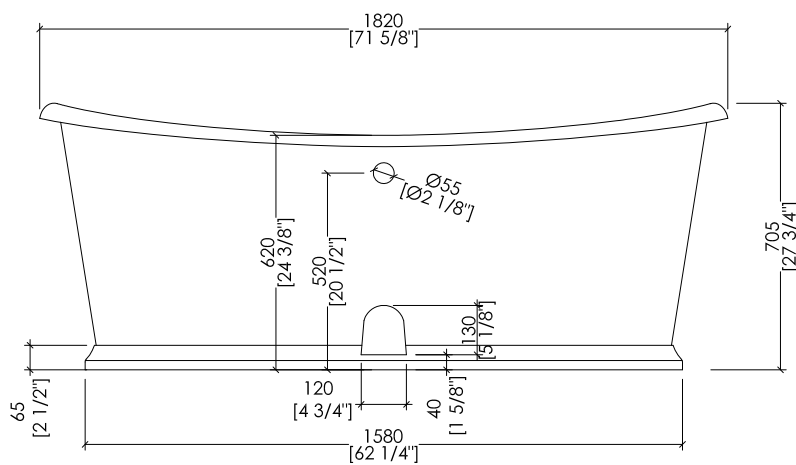

Devon&Devon

REGAL COLORS

REGAL COLORS

- ▶ VASCA (SENZA FORI)
- ▶ MATERIALE: ghisa rivestita esternamente in lamina di alluminio lucidato
- ▶ FINITURA: verniciato in uno dei 500 colori
- ▶ TOLLERANZA: $\pm 2\%$
- ▶ DIMENSIONE IMBALLO: mm 2000x900x1000 H
- ▶ PESO NETTO: 223 Kg
- ▶ PESO LORDO: 253 Kg
- ▶ VOLUME: 195 L

- ▶ BATHTUB (WITHOUT HOLES)
- ▶ MATERIAL: cast iron with exterior covered in polished aluminium
- ▶ FINISH: painted in one of the 500 colours
- ▶ TOLERANCE: $\pm 2\%$
- ▶ PACKAGING SIZE: inch 78 3/4"x 35 3/8"x 39 3/8" H
- ▶ NET WEIGHT: 474 Lbs
- ▶ GROSS WEIGHT: 540.1 Lbs
- ▶ VOLUME: 51.5 Gal

N.B. Tutte le misure sono in millimetri/pollici. Questo disegno è di proprietà Devon&Devon. Non può essere riprodotto o trasmesso a terzi senza autorizzazione.

N.B. All measurements are in millimetres/inch. This drawing is property of Devon&Devon. It may not be reproduced or transmitted to third parties without authorization.