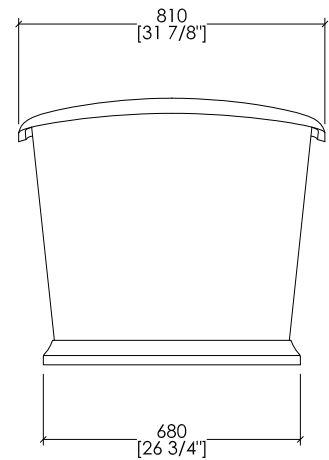

Devon&Devon

REGAL COLORS

REGAL COLORS

- ▶ VASCA (SENZA FORI)
- ▶ MATERIALE: ghisa rivestita esternamente in lamina di alluminio lucidato
- ▶ FINITURA: verniciato in uno dei 500 colori
- ▶ TOLLERANZA: $\pm 2\%$
- ▶ DIMENSIONE IMBALLO: mm 2000x900x1000 H
- ▶ PESO NETTO: 223 Kg
- ▶ PESO LORDO: 253 Kg
- ▶ VOLUME: 195 L

- ▶ BATHTUB (WITHOUT HOLES)
- ▶ MATERIAL: cast iron with exterior covered in polished aluminium
- ▶ FINISH: painted in one of the 500 colours
- ▶ TOLERANCE: $\pm 2\%$
- ▶ PACKAGING SIZE: inch 78 3/4"x 35 3/8"x 39 3/8" H
- ▶ NET WEIGHT: 474 Lbs
- ▶ GROSS WEIGHT: 540.1 Lbs
- ▶ VOLUME: 51.5 Gal

N.B. Tutte le misure sono in millimetri/pollici. Questo disegno è di proprietà Devon&Devon. Non può essere riprodotto o trasmesso a terzi senza autorizzazione.

N.B. All measurements are in millimetres/inch. This drawing is property of Devon&Devon. It may not be reproduced or transmitted to third parties without authorization.