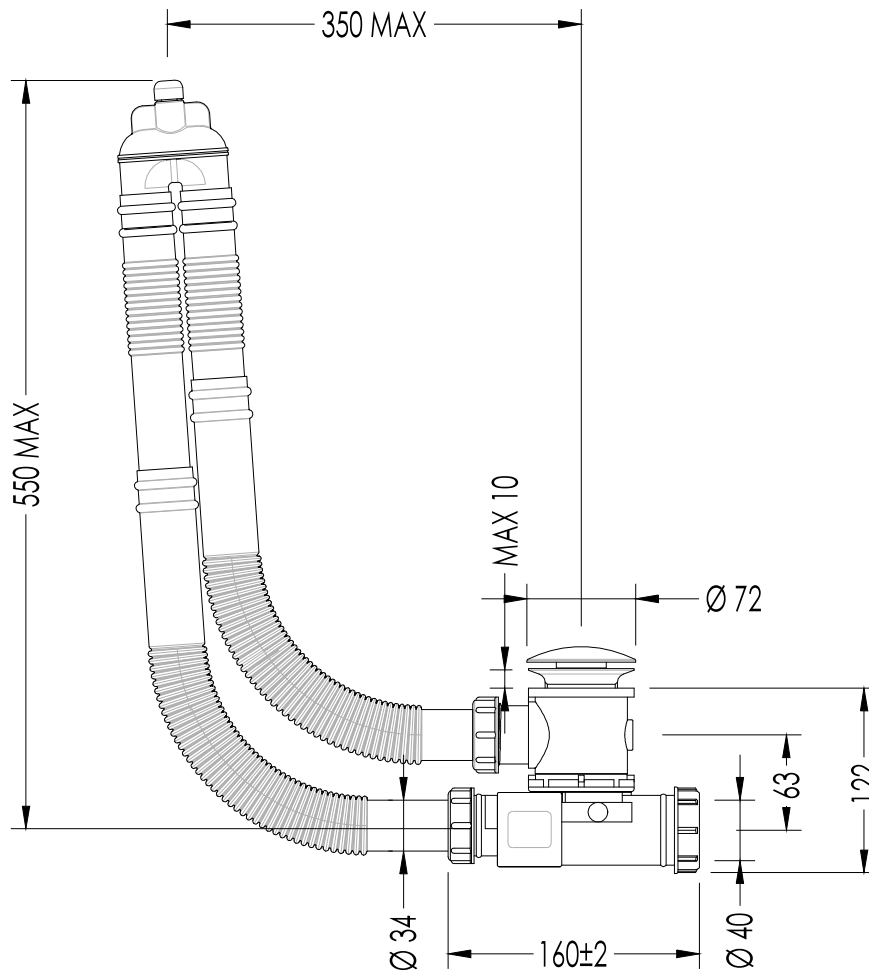

Devon&Devon

ACCESSORIES FOR BATHTUB

► SOLO PER VASCA **PRESIDENT**

► ONLY FOR **PRESIDENT** BATHTUB

SF360051; SF360058; SF360051NK; SF360051NKSA; SF360051AR

- COLONNA DI SCARICO IN POLIPROPILENE A VASI COMUNICANTI CON TROPPO PIENO NASCOSTO
- MATERIALE: ottone e polipropilene
- FINITURA: cromo, oro chiaro, nickel lucido, nickel satinato o rame
- TOLLERANZA: ± 2 %
- DIMENSIONE IMBALLO: mm 390x485x100 H
- PESO: 1.5 Kg

- HIDDEN BATH WASTE WITH AUTOMATIC POP-UP DRAIN STOPPER, HIDDEN POLYPROPYLENE PIPES AND SELF-CALIBRATING OVERFLOW
- MATERIAL: brass and polypropylene
- FINISH: chrome, light gold, polished nickel, satin nickel or copper
- TOLLERANCE: ± 2 %
- PACKAGING SIZE: mm 390x485x100 H
- WEIGHT: 1.5 Kg

N.B. Tutte le misure sono in millimetri. Questo disegno è di proprietà Devon&Devon. Non può essere riprodotto o trasmesso a terzi senza autorizzazione.

N.B. All measurements are in millimetres. This drawing is property of Devon&Devon. It may not be reproduced or transmitted to third parties without authorization.