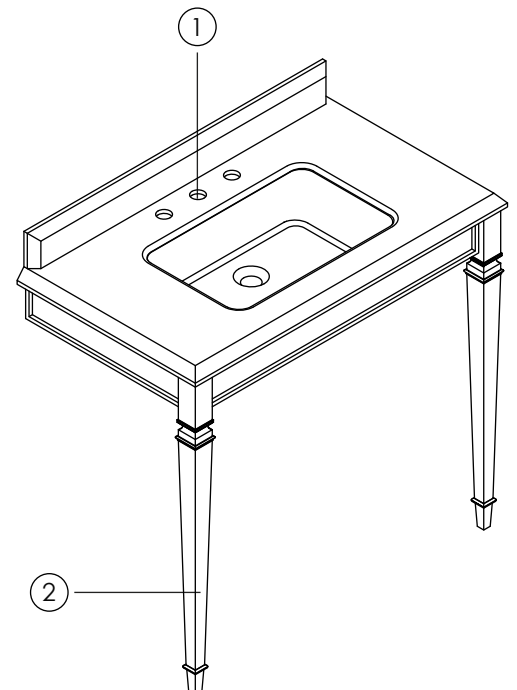

Devon&Devon

► PREMIERE

SCHEDA D'ORDINE - ORDER FORM - BESTELLFORMULAR - FICHE DE COMMANDE - FICHA DE PEDIDO - КАРТА ЗАКАЗА

① PIANO E LAVABO IN CERAMICA BIANCA | FORI

white ceramic countertop and basin | holes - platte und waschbecken aus weisser keramik | loch - plan et vasque en céramique blanche | trous - encimera y lavabo de cerámica blanca | huecos - плоскость и раковина из белой керамики | отверстиями

☐ 1

☐ 3

② GAMBE

Metallic legs - Metallbeinen - Jambes métalliques - Patas metálicas - Металлическими ножками

☐ **CROMO**

Chrome - Chrom - Chrome - Cromo - Хром

☐ **ORO CHIARO**

Light Gold - Hellgold - Or clair - Oro claro - Светлое золото

☐ **NICKEL LUCIDO**

Polished nickel - Poliernickel - Nickel poli - Níquel lucido - Никель блестящий

☐ .....

PERSONALIZZAZIONE DI COLORE DISPONIBILE SU RICHIESTA;

CUSTOMIZATION COLOURS IS AVAILABLE ON REQUEST

DER O.G. ARTIKEL KANN IN VERSCHIEDENEN AUSFÜHRUNGEN UND SPEZIALANFERTIGUNGEN HERGESTELLT WERDEN; WIE FARBE

PERSONNALISATION DE LA COULEUR DISPONIBLES SUR DEMANDE

COLOR PERSONALIZADO BAJO PEDIDO

ПОД ЗАПРОС ВОЗМОЖНО ИЗМЕНИТЬ ЦВЕТ

update - June 2020