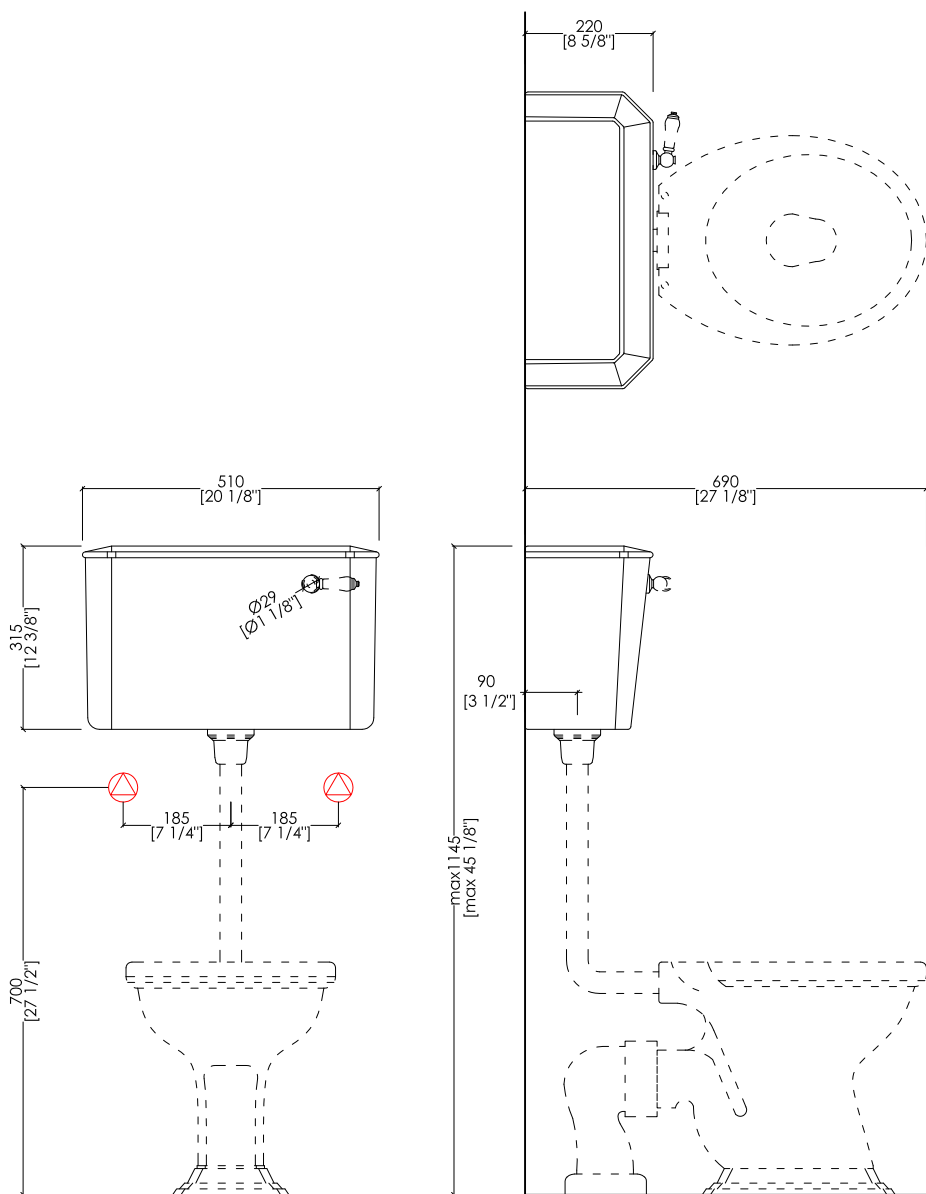

Devon&Devon

OXFORD

PREDISPOSIZIONE PER ADDUZIONE ACQUA

POSITION FOR WATER INLET

updating 01|2021

IBCBOXF

- > CASSETTA BASSA
- > MATERIALE ▶ ceramica
- FINITURA: bianco
- > PORTATA: 6/3 l per scarico
- > TOLLERANZA: ± 2% ≥ 750 mm; ± 5% ≤ 750 mm
- > DIMENSIONE IMBALLO: mm 530x250x370H
- > PESO: 16 Kg

N.B. Tutte le misure sono in millimetri/pollici. Questo disegno è di proprietà Devon&Devon. Non può essere riprodotto o trasmesso a terzi senza autorizzazione.

- > LOW LEVEL CISTERN
- > MATERIAL ▶ ceramic
- FINISH: white
- > FLOW RATE: 16/0.8 GPF
- > TOLERANCE: ± 2% ≥ 29 1/2" inch; ± 5% ≤ 29 1/2" inch
- > PACKAGING SIZE: inch 20 7/8"x 9 7/8"x 14 5/8"H
- > WEIGHT: 35.3 Lbs

N.B. All measurements are in millimetres/inch. This drawing is property of Devon&Devon. It may not be reproduced or transmitted to third parties without authorization.