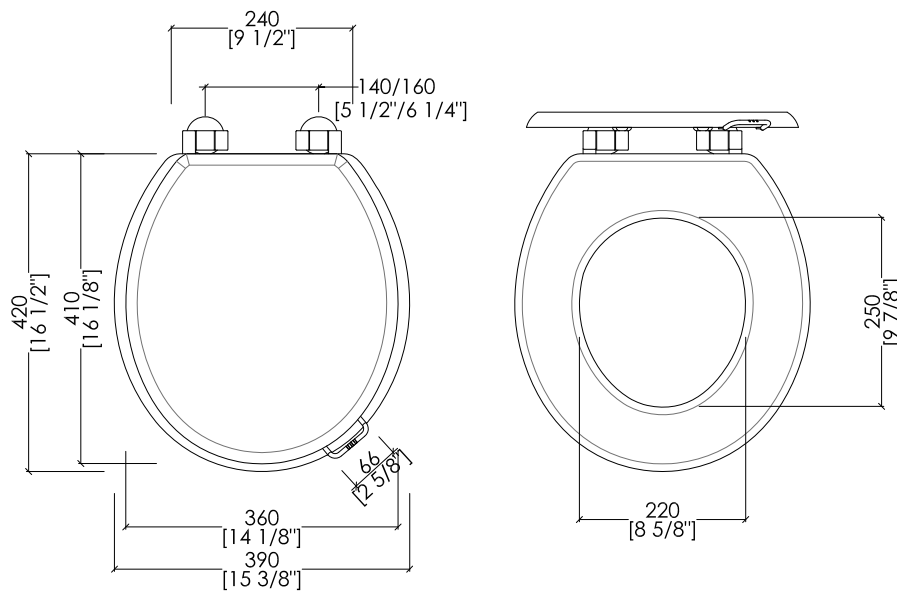

Devon&Devon

OXFORD

1. SEDILE LEGNO MASSELLO (cerniera soft-close) SOLID WOOD SEAT (soft-close hinge)

updating 01|2021

MODELLO 1:

- SEDILE LEGNO MASSELLO
- FINITURA: quercia massello | mogano massello
- CERNIERA: cromo | oro chiaro | oro rosa | antico rame | bronzo | nickel satinato | nickel lucido | nickel nero
- DIMENSIONE IMBALLO: mm 560x400x80H

N.B. Tutte le misure sono in millimetri/pollici. Questo disegno è di proprietà Devon&Devon. Non può essere riprodotto o trasmesso a terzi senza autorizzazione.

MODEL 1:

- SOLID WOOD SEAT
- FINISH: solid oak or solid mahogany
- HINGE: chrome | light gold | rose gold | antique copper | bronze | satin nickel | polished nickel | black nickel
- PACKAGING SIZE: inch 22"x 15 3/4"x 3 1/8"H

N.B. All measurements are in millimetres/inch. This drawing is property of Devon&Devon. It may not be reproduced or transmitted to third parties without authorization.