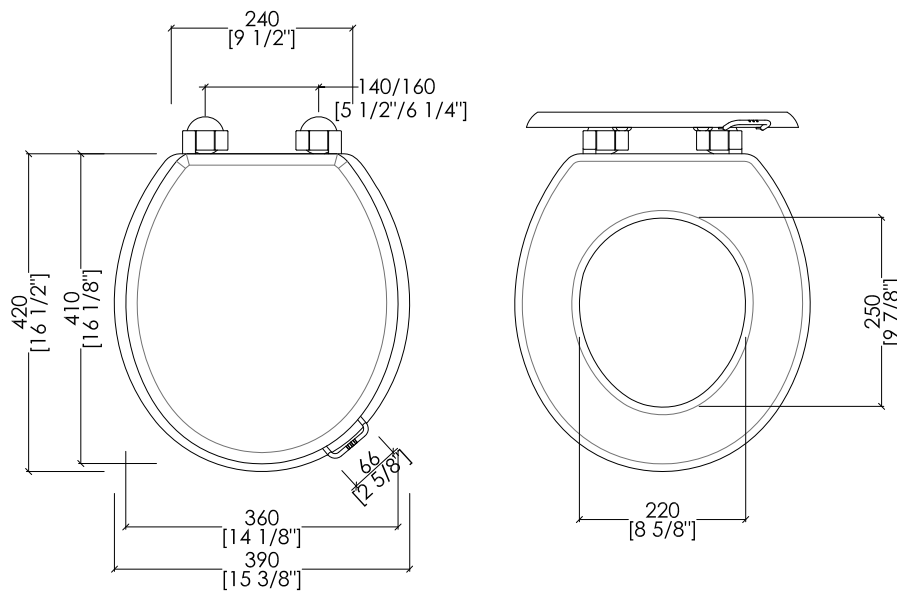

Devon&Devon

OXFORD

2 . SEDILE LISTRATO MDF (cerniera soft-close) MDF SEAT (soft-close hinge)

updating 01|2021

MODELLO 2:

➤ SEDILE LISTRATO MDF (cerniera soft-close)

FINITURA: mogano | verniciato bianco

➤ CERNIERA: cromo | oro chiaro | oro rosa | antico rame | bronzo | nickel satinato | nickel lucido | nickel nero

➤ DIMENSIONE IMBALLO: mm 520x400x75H

N.B. Tutte le misure sono in millimetri/pollici. Questo disegno è di proprietà Devon&Devon. Non può essere riprodotto o trasmesso a terzi senza autorizzazione.

MODEL 2:

➤ MDF SEAT (soft-close hinge):

FINISH: mahogany | white painted;

➤ HINGE: chrome | light gold | rose gold | antique copper | bronze | satin nickel | polished nickel | black nickel

➤ PACKAGING SIZE: inch 20 1/2"x 15 3/4"x 3"H

N.B. All measurements are in millimetres/inch. This drawing is property of Devon&Devon. It may not be reproduced or transmitted to third parties without authorization.