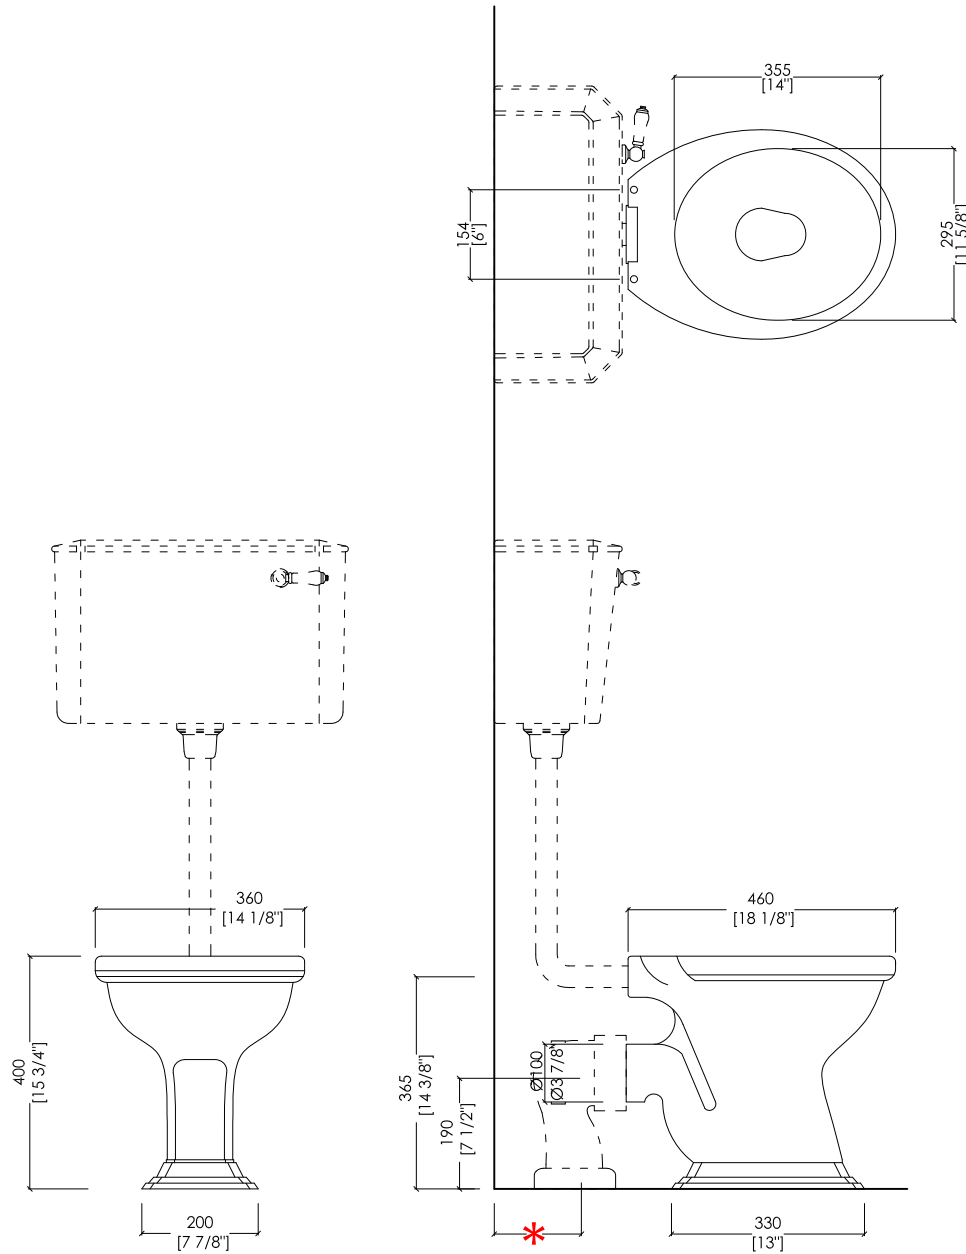

Devon&Devon

OXFORD

- * VASO CON CASSETTA ALTA: 150MM
- PREDISPOSIZIONE SCARICO CON DIAMETRO MM 100 A FILO PAVIMENTO/MURO

- * WC WITH HIGH LEVEL CISTERN: 150MM (5 7/8" inch)
- POSITION FOR 100 MM (3 7/8" inch) DIAMETER DRAIN ON EDGE OF FLOORING/WALL

updating 01|2021

IBW/COXF

- > VASO PER CASSETTA BASSA e ALTA
- > MATERIALE > ceramica
- FINITURA: bianco
- > PORTATA: 6/3 l per scarico
- > TOLLERANZA: $\pm 2\% \geq 750$ mm; $\pm 5\% \leq 750$ mm
- > DIMENSIONE IMBALLO: mm 570x370x470H
- > PESO: 23,8 Kg

N.B. Tutte le misure sono in millimetri/pollici. Questo disegno è di proprietà Devon&Devon. Non può essere riprodotto o trasmesso a terzi senza autorizzazione.

- > WC PAN FOR LOW AND HIGH LEVEL CISTERN
- > MATERIAL > ceramic
- FINISH: white
- > FLOW RATE: 16/0.8 GPF
- > TOLERANCE: $\pm 2\% \geq 29$ 1/2" inch; $\pm 5\% \leq 29$ 1/2" inch
- > PACKAGING SIZE: inch 22 1/2"x 14 5/8"x 18 1/2"H
- > WEIGHT: 52.5 Lbs

➤ DIMENSIONE IMBALLO: mm 520x400x75H

N.B. Tutte le misure sono in millimetri/pollici. Questo disegno è di proprietà Devon&Devon. Non può essere riprodotto o trasmesso a terzi senza autorizzazione.

MODEL 2: