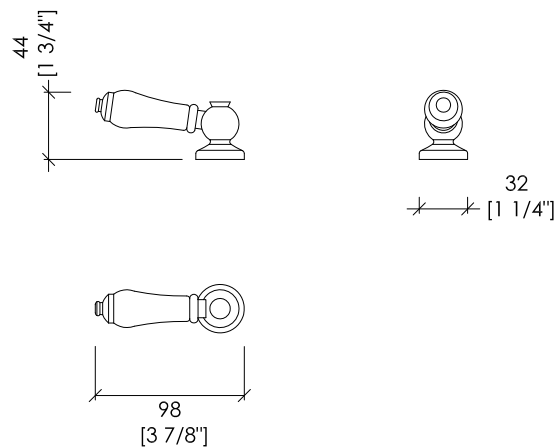

Devon&Devon

OXFORD

- LEVETTA PER CASSETTA MONOBLOCCO
- MATERIALE: ottone e ceramica bianca
- FINITURA: cromo, oro chiaro o nickel lucido
- FINITURE DISPONIBILI SU RICHIESTA: oro rosa, antico rame, bronzo, nickel satinato e nickel nero

N.B. Tutte le misure sono in millimetri/pollici. Questo disegno è di proprietà Devon&Devon. Non può essere riprodotto o trasmesso a terzi senza autorizzazione.

- LEVER FOR CLOSE COUPLED CISTERN
- MATERIAL: brass and white ceramic
- FINISH: chrome, light gold or polished nickel
- FINISHES AVAILABLE UPON REQUEST: rose gold, antique copper, bronze, satin nickel and black nickel

N.B. All measurements are in millimetres/inch. This drawing is property of Devon&Devon. It may not be reproduced or transmitted to third parties without authorization.