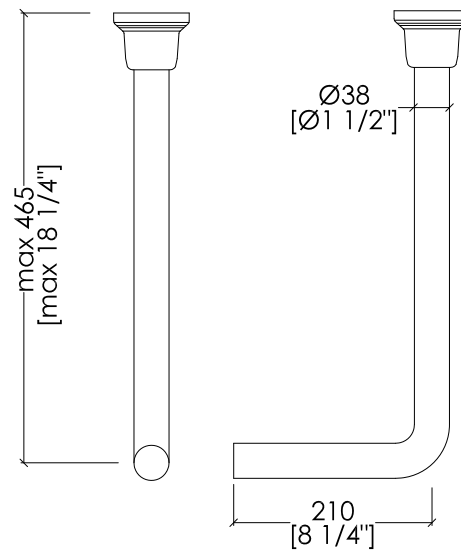

## OXFORD

- ▶ TUBO ESTERNO PER CASSETTA BASSA
- ▶ MATERIALE: ottone
- ▶ FINITURA: cromo, oro chiaro o nickel lucido
- ▶ FINITURE DISPONIBILI SU RICHIESTA: oro rosa, antico rame, bronzo, nickel satinato e nickel nero

**N.B.** Tutte le misure sono in millimetri/pollici. Questo disegno è di proprietà Devon&Devon. Non può essere riprodotto o trasmesso a terzi senza autorizzazione.

- ▶ LOW LEVEL FLUSH PIPE
- ▶ MATERIAL: brass
- ▶ FINISH: chrome, light gold or polished nickel
- ▶ FINISHES AVAILABLE UPON REQUEST: rose gold, antique copper, bronze, satin nickel and black nickel

**N.B.** All measurements are in millimetres/inch. This drawing is property of Devon&Devon. It may not be reproduced or transmitted to third parties without authorization.