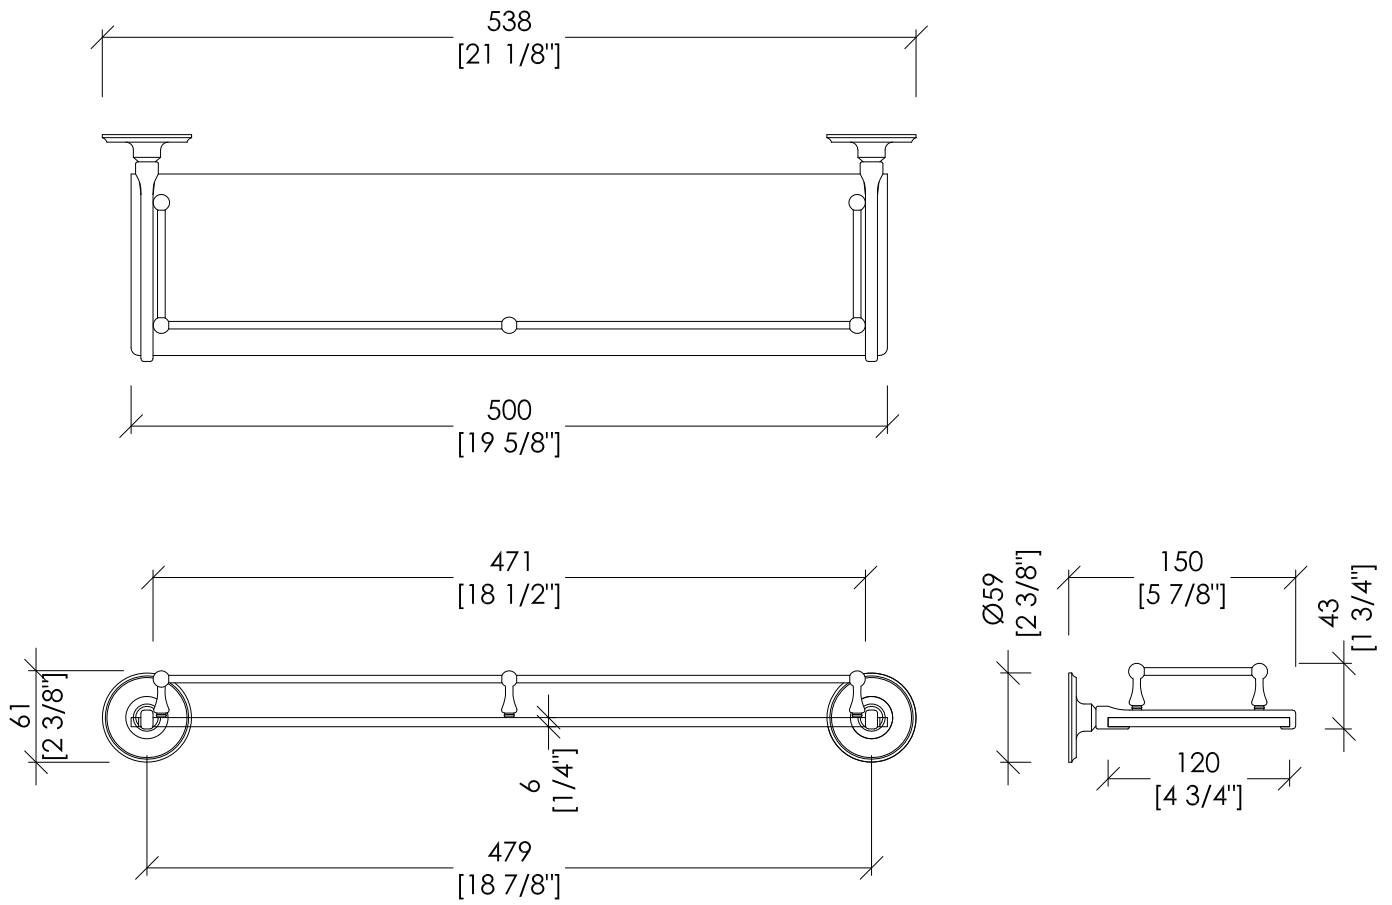

Devon&Devon

OLD NAVY

updating 01|2020

MIL602CR; MIL602OT; MIL602NK

- > MENSOLA IN CRISTALLO
- > MATERIALE > ottone | cristallo
- > FINITURA: cromo | oro chiaro | nickel lucido
- > TOLLERANZA: ± 2 %

- > GLASS SHELF
- > MATERIAL > brass | crystal
- > FINISH: chrome | light gold | polished nickel
- > TOLERANCE: ± 2 %

N.B. Tutte le misure sono in millimetri/pollici. Questo disegno è di proprietà Devon&Devon. Non può essere riprodotto o trasmesso a terzi senza autorizzazione.

N.B. All measurements are in millimetres/inch. This drawing is property of Devon&Devon. It may not be reproduced or transmitted to third parties without authorization.