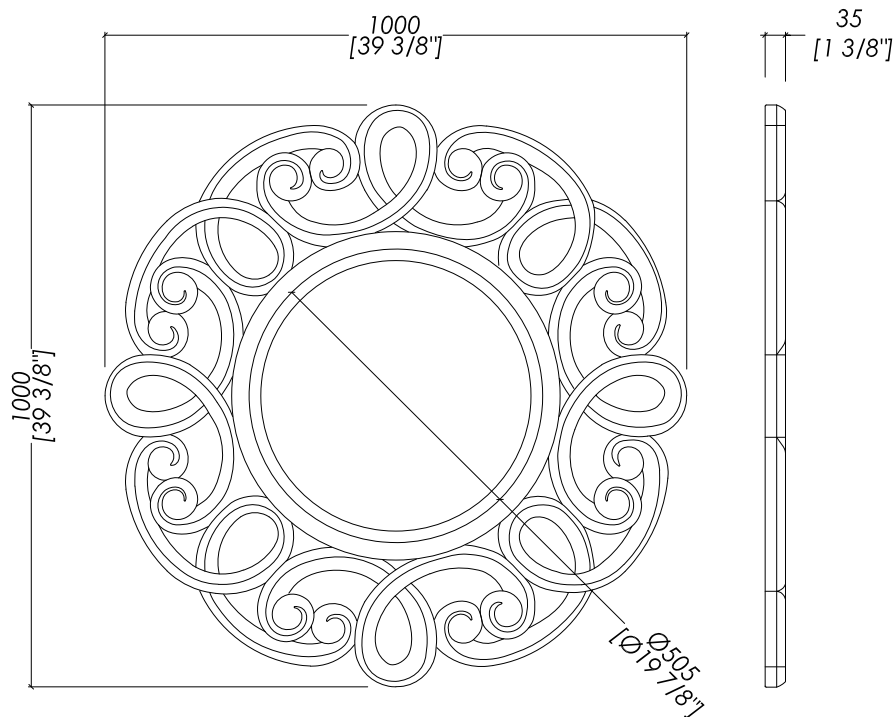

Devon&Devon

NORMA

updating 01|2019

DENORMA

- SPECCHIO
- CORNICE:
- MATERIALE ➤ legno jelutong intagliato, patinato e decorato a mano
- FINITURA: foglia argento
- TOLLERANZA: ± 3 %
- DIMENSIONE IMBALLO: mm 1080x1080x100 H
- PESO: 11.4 Kg

N.B. Tutte le misure sono in millimetri/pollici. Questo disegno è di proprietà Devon&Devon. Non può essere riprodotto o trasmesso a terzi senza autorizzazione.

- MIRROR
- FRAME:
- MATERIAL ➤ hand-crafted, carved and coated jelutong wood
- FINISH: silver leaf
- TOLERANCE: ± 3 %
- PACKAGING SIZE: inch 42 1/2"x42 1/2"x3 7/8" H
- WEIGHT: 25.2 Lbs

N.B. All measurements are in millimetres/inch. This drawing is property of Devon&Devon. It may not be reproduced or transmitted to third parties without authorization.