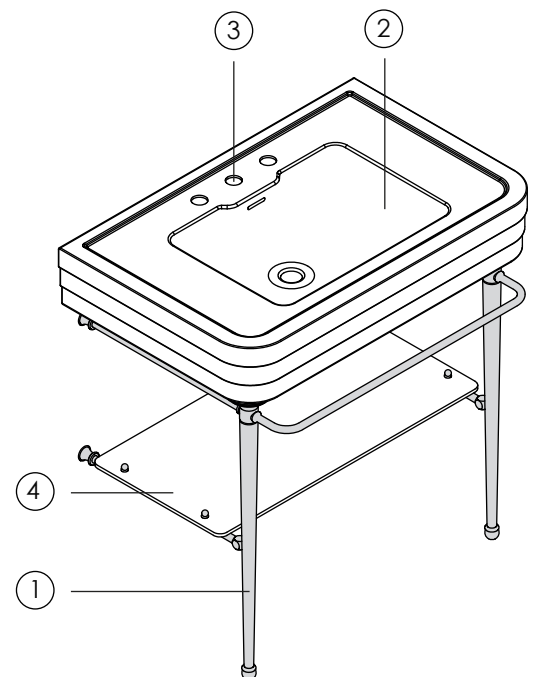

► NOBEL

SCHEDA D'ORDINE - ORDER FORM - BESTELLFORMULAR - FICHE DE COMMANDE - FICHA DE PEDIDO - КАРТА ЗАКАЗА

① STRUTTURA METALLICA DI SOSTEGNO

Metallic legs - Metallbeinen - Jambes métalliques - Patas metálicas - Металлическими ножками

- ☐ **CROMO**
  Chrome - Chrom - Chrome - Cromo - Хром
- ☐ **ORO CHIARO**
  Light Gold - Hellgold - Or clair - Oro claro - Светлое золото
- ☐ **NICKEL LUCIDO**
  Polished nickel - Poliernickel - Nickel poli - Niquel lucido - Никель блестящий
- ☐ **BRONZO**
  Bronze - Bronze - Bronze - Bronze - Бронза

■ .....

② LAVABO

Basin - Waschbecken - Lavabo - Lavabo - Раковина

- ☐ **NOBEL**

③ FORI

Holes - Loch - Trous - Huecos - Отверстиями

- ☐ **1**
- ☐ **3**

④ MENSOLA PORTAOGGETTI IN VETRO

Glass Shelf - Glas Oder Rauchglas - Étagère porte-objets en verre - Superficie porta objetos de cristal - Полка для принадлежностей из стекла

- ☐ **TRASPARENTE EXTRA CHIARO (STANDARD)**
  extra clear glass - extra transparenter glasablage - verre transparent extra-clair - vidrio transparente extra-claro - по лкой из про зрачного стекла

■ .....

PERSONALIZZAZIONE DI DIMENSIONE e COLORE, DISPONIBILE SU RICHIESTA;

CUSTOMIZATION OF DIMENSIONS AND COLOURS ARE AVAILABLE ON REQUEST

DER O.G. ARTIKEL KANN IN VERSCHIEDENEN AUSFÜHRUNGEN UND SPEZIALANFERTIGUNGEN HERGESTELLT WERDEN; WIE FARBE, GRÖSSE

PERSONNALISATION DE LA TAILLE ET LA COULEUR DISPONIBLES SUR DEMANDE;

MEDIDA Y COLOR PERSONALIZADO BAJO PEDIDO

ПОД ЗАПРОС ВОЗМОЖНО ИЗМЕНИТЬ: РАЗМЕР ИЛИ ЦВЕТ