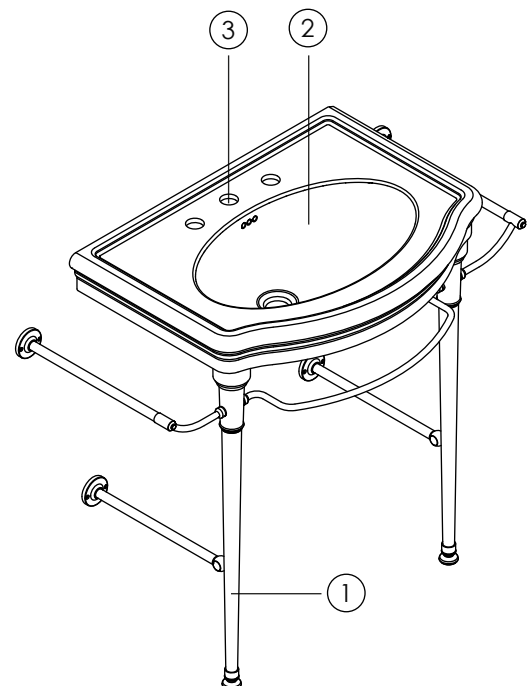

### ② LAVABO

Basin - Waschbecken - Lavabo - Lavabo - Раковина

- NEW ETOILE**

### ③ FORI

Holes - Loch - Trous - Huecos - Отверстиями

- 1**
- 3**

PERSONALIZZAZIONE DI DIMENSIONE e COLORE DISPONIBILE SU RICHIESTA;  
CUSTOMIZATION OF DIMENSIONS AND COLOURS ARE AVAILABLE ON REQUEST  
DER O.G. ARTIKEL KANN IN VERSCHIEDENEN AUSFÜHRUNGEN UND SPEZIALANFERTIGUNGEN HERGESTELLT WERDEN; WIE FARBE, GRÖSSE  
PERSONNALISATION DE LA TAILLE ET LA COULEUR DISPONIBLES SUR DEMANDE  
MEDIDA Y COLOR PERSONALIZADO BAJO PEDIDO  
ПОД ЗАПРОС ВОЗМОЖНО ИЗМЕНИТЬ: РАЗМЕР ИЛИ ЦВЕТ ИЛИ