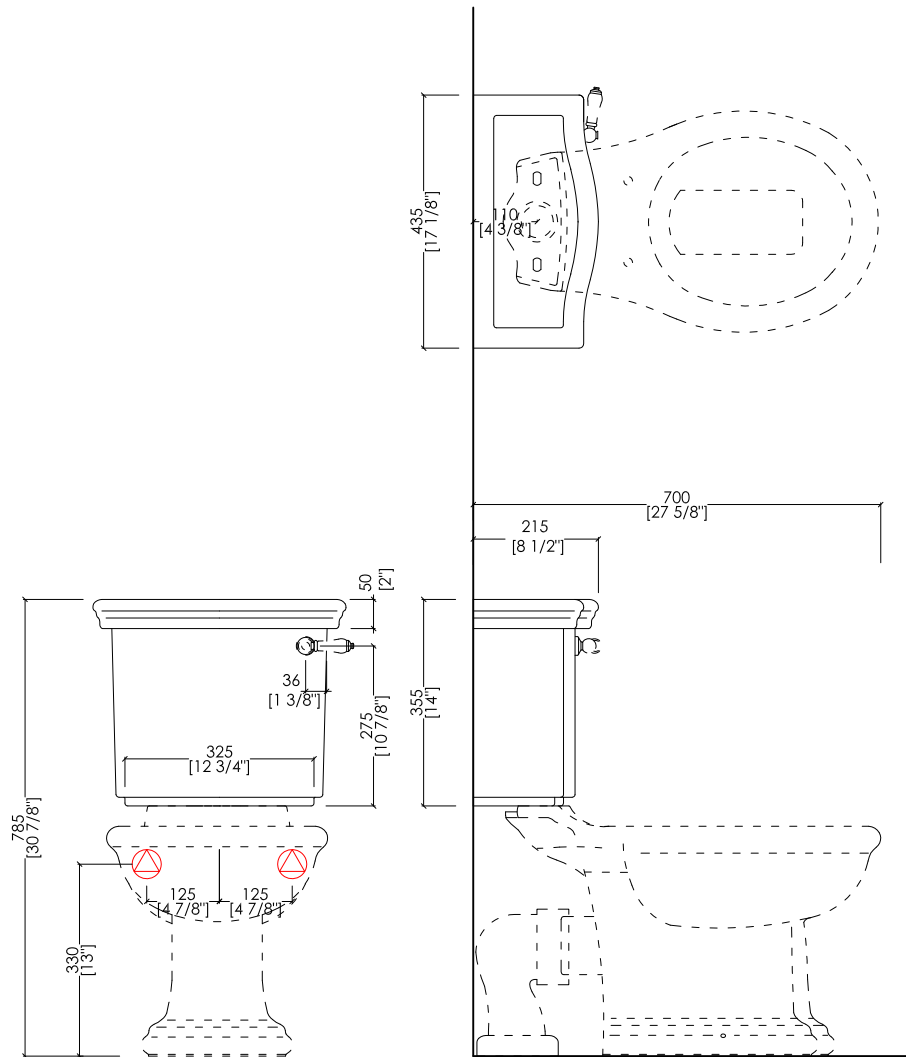

## NEW ETOILE

- \* VASO CON CASSETTA MONOBLOCCO: 90-110MM
- PREDISPOSIZIONE SCARICO CON DIAMETRO MM 100 A FILO PAVIMENTO/MURO

- \* WC WITH CLOSE COUPLED CISTERN: 90-110MM (3 1/2"- 4 3/8" inch)
- POSITION FOR 100 MM (3 7/8" inch) DIAMETER DRAIN ON EDGE OF FLOORING/WALL

updating 01|2021

IBWCNET

- > VASO PER CASSETTA MONOBLOCCO
- > MATERIALE > ceramica
- FINITURA: bianco
- > PORTATA: 6/3 l per scarico
- > TOLLERANZA:  $\pm 2\% \geq 750$  mm;  $\pm 5\% \leq 750$  mm
- > DIMENSIONE IMBALLO: mm 660x370x480H
- > PESO: 19 Kg

- > WC PAN FOR CLOSE COUPLED CISTERN
- > MATERIAL > ceramic
- FINISH: white
- > FLOW RATE: 1.6/0.8 GPF
- > TOLERANCE:  $\pm 2\% \geq 29 1/2$ " inch;  $\pm 5\% \leq 29 1/2$ " inch
- > PACKAGING SIZE: inch 26"x 14 5/8"x 18 7/8"H
- > WEIGHT: 41.9 Lbs

## NEW ETOILE

PREDISPOSIZIONE PER ADDUZIONE ACQUA

POSITION FOR WATER INLET

updating 01|2021

IBCZNET

- > CASSETTA MONOBLOCCO
- > MATERIALE > ceramica
- FINITURA: bianco
- > PORTATA: 6/3 l per scarico
- > TOLLERANZA:  $\pm 2\% \geq 750$  mm;  $\pm 5\% \leq 750$  mm
- > DIMENSIONE IMBALLO: mm 445x220x410H
- > PESO: 13,5 Kg