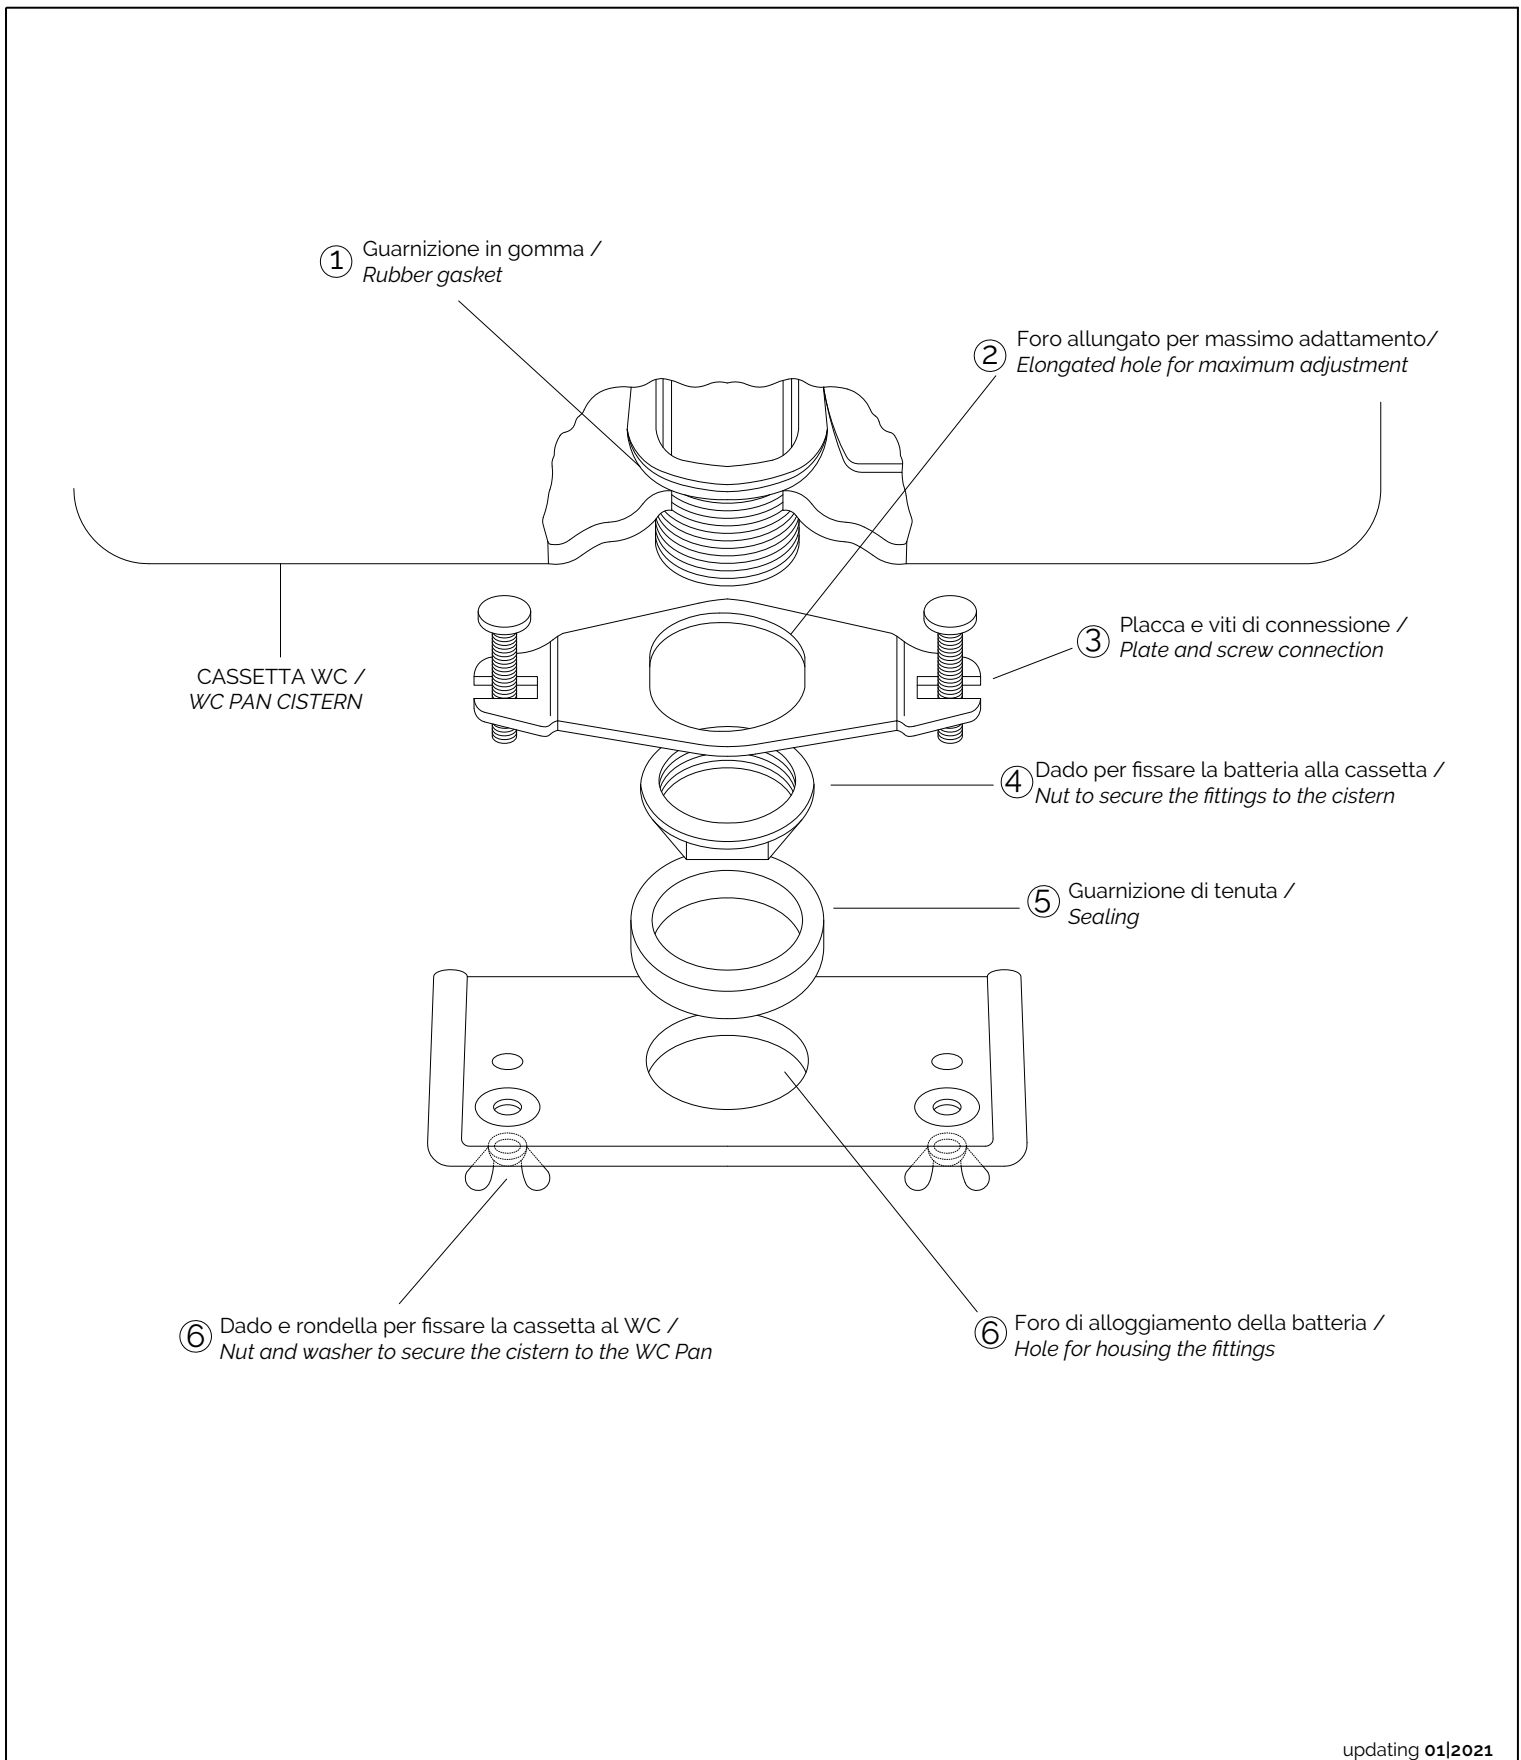

Devon&Devon

MONTAGGIO PER CASSETTE MONOBLOCCO ASSEMBLY OF CLOSE-COUPLED CISTERN

updating 01|2021

N.B. Tutte le misure sono in millimetri/pollici. Questo disegno è di proprietà Devon&Devon.
Non può essere riprodotto o trasmesso a terzi senza autorizzazione.

N.B. All measurements are in millimetres/inch. This drawing is property of Devon&Devon.
It may not be reproduced or transmitted to third parties without authorization.