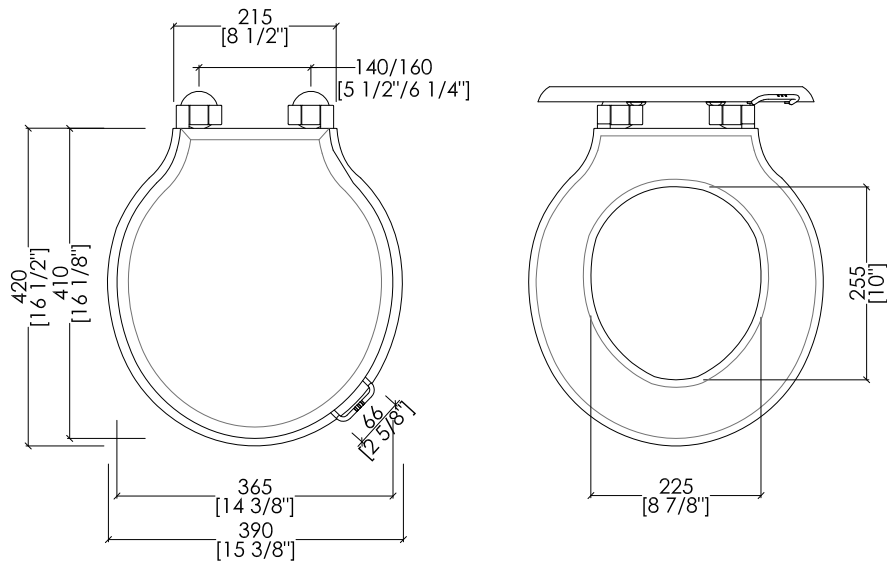

Devon&Devon

ETOILE - NEW ETOILE

2. SEDILE LISTRATO MDF (cerniera soft-close) MDF SEAT (soft-close hinge)

updating 01|2021

MODELLO 2:

- SEDILE LISTRATO MDF (cerniera soft-close)
- FINITURA: mogano | verniciato bianco
- CERNIERA: cromo | oro chiaro | oro rosa | antico rame | bronzo | nickel satinato | nickel lucido | nickel nero
- DIMENSIONE IMBALLO: mm 520x400x75H

N.B. Tutte le misure sono in millimetri/pollici. Questo disegno è di proprietà Devon&Devon. Non può essere riprodotto o trasmesso a terzi senza autorizzazione.

MODEL 2:

- MDF SEAT (soft-close hinge):
- FINISH: mahogany | white painted
- HINGE: chrome | light gold | rose gold | antique copper | bronze | satin nickel | polished nickel | black nickel
- PACKAGING SIZE: inch 20 1/2"x 15 3/4"x 3"H

N.B. All measurements are in millimetres/inch. This drawing is property of Devon&Devon. It may not be reproduced or transmitted to third parties without authorization.