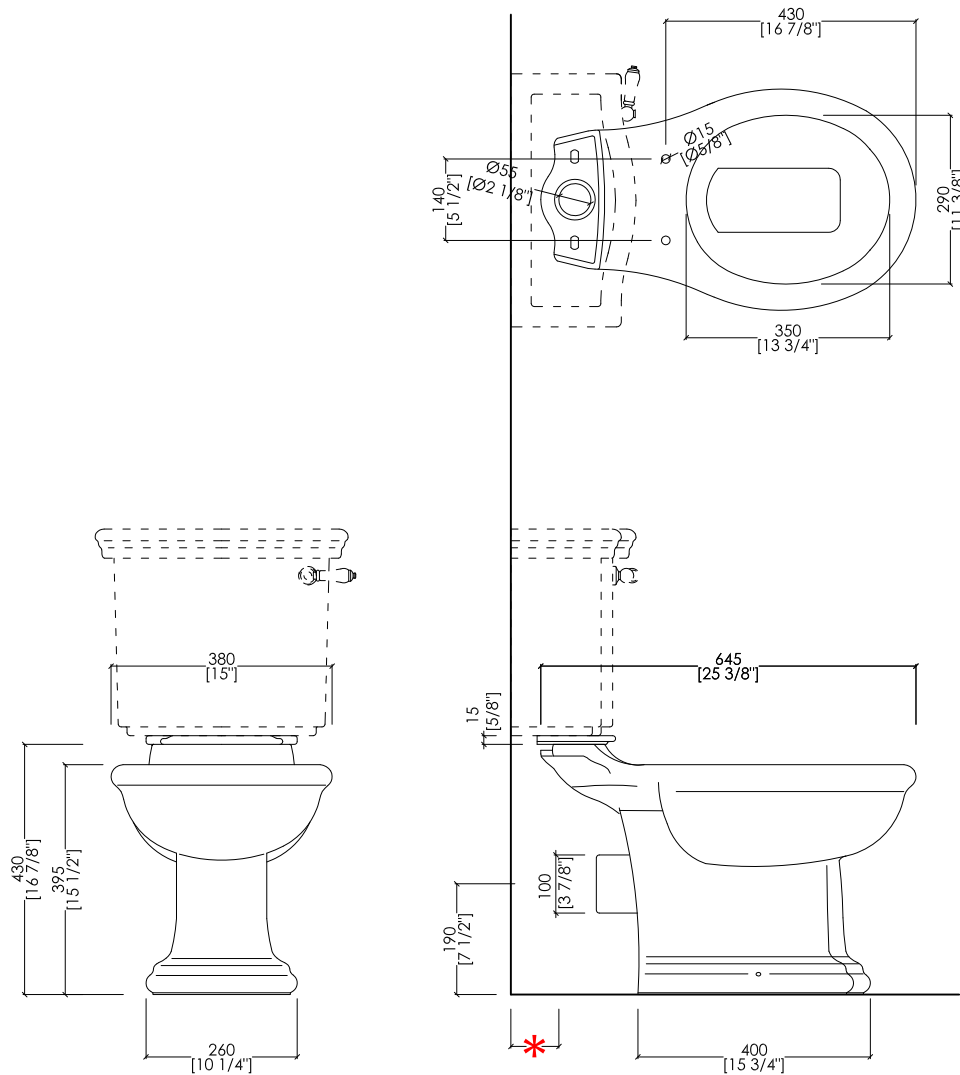

## NEW ETOILE

- \* VASO CON CASSETTA MONOBLOCCO: 90-110MM
- PREDISPOSIZIONE SCARICO CON DIAMETRO MM 100 A FILO PAVIMENTO/MURO

- \* WC WITH CLOSE COUPLED CISTERN: 90-110MM (3 1/2"- 4 3/8" inch)
- POSITION FOR 100 MM (3 7/8" inch) DIAMETER DRAIN ON EDGE OF FLOORING/WALL

updating 01|2021

IBWCNET

- > VASO PER CASSETTA MONOBLOCCO
- > MATERIALE > ceramica
- FINITURA: bianco
- > PORTATA: 6/3 l per scarico
- > TOLLERANZA:  $\pm 2\% \geq 750$  mm;  $\pm 5\% \leq 750$  mm
- > DIMENSIONE IMBALLO: mm 660x370x480H
- > PESO: 19 Kg

- > WC PAN FOR CLOSE COUPLED CISTERN
- > MATERIAL > ceramic
- FINISH: white
- > FLOW RATE: 1.6/0.8 GPF
- > TOLERANCE:  $\pm 2\% \geq 29 1/2$ " inch;  $\pm 5\% \leq 29 1/2$ " inch
- > PACKAGING SIZE: inch 26"x 14 5/8"x 18 7/8"H
- > WEIGHT: 41.9 Lbs

## NEW ETOILE

PREDISPOSIZIONE PER ADDUZIONE ACQUA

POSITION FOR WATER INLET

updating 01|2021

IBCZNET

- > CASSETTA MONOBLOCCO
- > MATERIALE > ceramica
- FINITURA: bianco
- > PORTATA: 6/3 l per scarico
- > TOLLERANZA:  $\pm 2\% \geq 750$  mm;  $\pm 5\% \leq 750$  mm
- > DIMENSIONE IMBALLO: mm 445x220x410H
- > PESO: 13,5 Kg