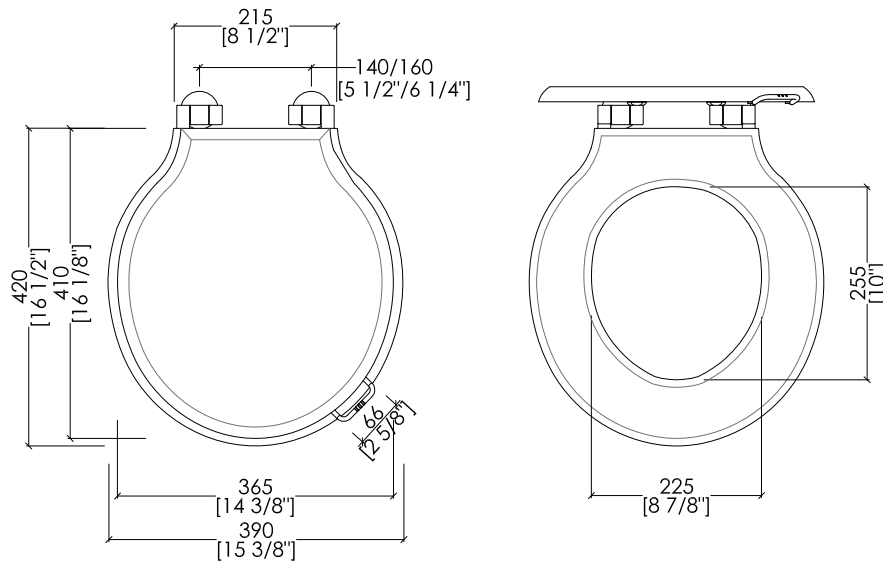

Devon&Devon

ETOILE - NEW ETOILE

1. SEDILE LEGNO MASSELLO (cerniera soft-close) SOLID WOOD SEAT (soft-close hinge)

updating 01|2021

MODELLO 1:

► SEDILE LEGNO MASSELLO

FINITURA: quercia tinta scura | quercia

► CERNIERA: cromo | oro chiaro | oro rosa | antico rame | bronzo | nickel satinato | nickel lucido | nickel nero

► DIMENSIONE IMBALLO: mm 560x400x80H

N.B. Tutte le misure sono in millimetri/pollici. Questo disegno è di proprietà Devon&Devon. Non può essere riprodotto o trasmesso a terzi senza autorizzazione.

MODEL 1:

► SOLID WOOD SEAT

FINISH: dark stained | solid oak

► HINGE: chrome | light gold | rose gold | antique copper | bronze | satin nickel | polished nickel | black nickel

► PACKAGING SIZE: inch 22"x 15 3/4"x 3 1/8"H

N.B. All measurements are in millimetres/inch. This drawing is property of Devon&Devon. It may not be reproduced or transmitted to third parties without authorization.