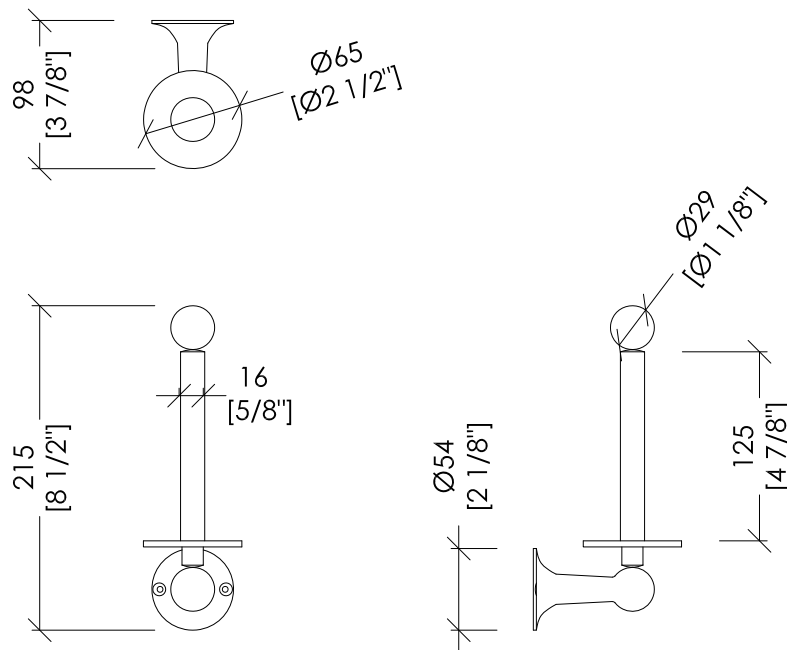

Devon&Devon

NEW YORK

updating 01|2020

NY111CR/PS; NY111OT/PS; NY111NK/PS

- > PORTA ROTOLO DI SCORTA
- > MATERIALE: ottone
- > FINITURA: cromo | oro chiaro | nickel lucido
- > TOLLERANZA: $\pm 2\%$

N.B. Tutte le misure sono in millimetri/pollici. Questo disegno è di proprietà Devon&Devon. Non può essere riprodotto o trasmesso a terzi senza autorizzazione.

- > SPARE TOILET ROLL HOLDER
- > MATERIAL: brass
- > FINISH: chrome | light gold | polished nickel
- > TOLLERANCE: $\pm 2\%$

N.B. All measurements are in millimetres/inches. This drawing is property of Devon&Devon. It may not be reproduced or transmitted to third parties without authorization.