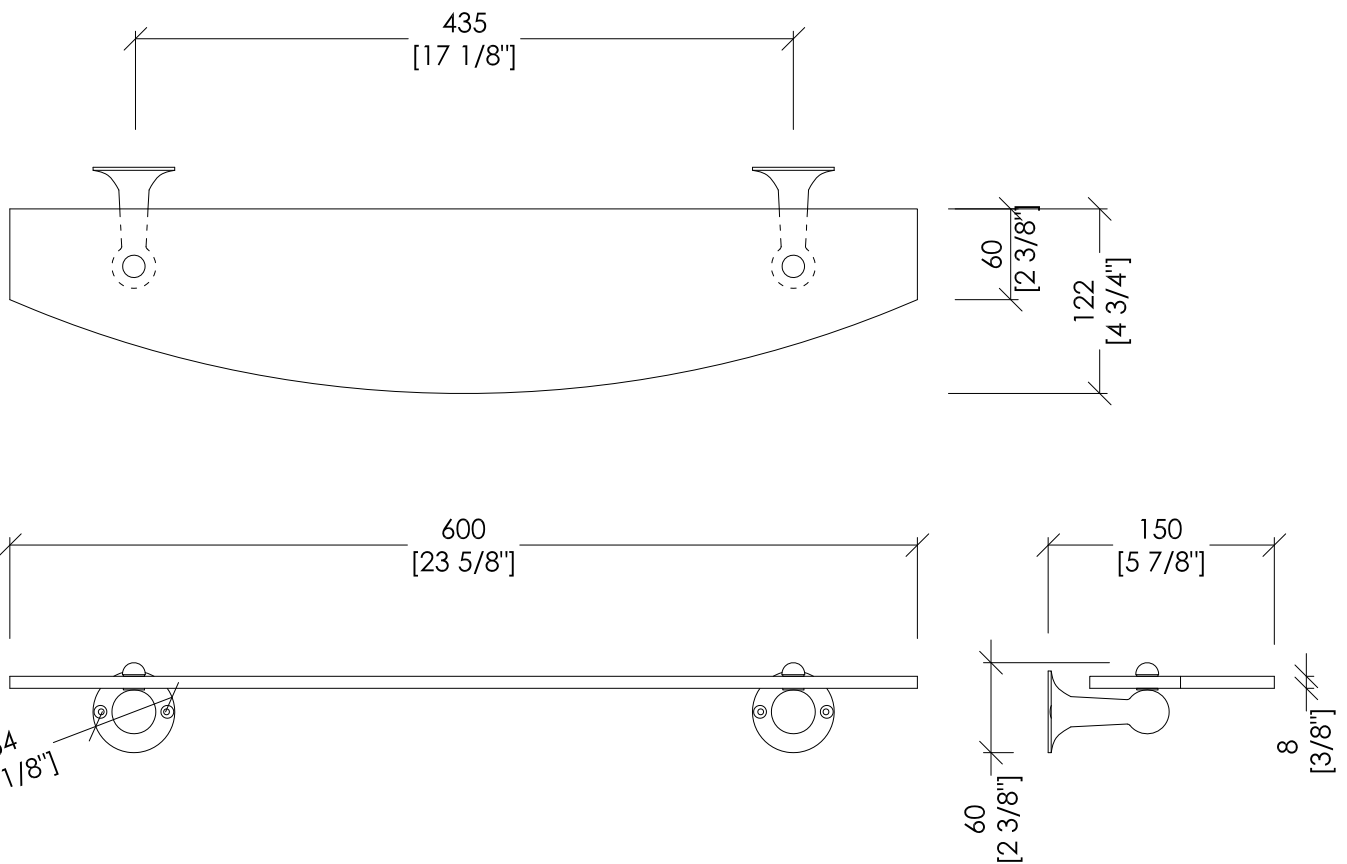

Devon&Devon

NEW YORK

updating 01|2020

NY110CR; NY110OT; NY110NKS

- > MENSOLA IN CRISTALLO
- > MATERIALE: ottone | cristallo
- > FINITURA: cromo | oro chiaro | nickel lucido
- > TOLLERANZA: ± 2 %

N.B. Tutte le misure sono in millimetri/pollici. Questo disegno è di proprietà Devon&Devon. Non può essere riprodotto o trasmesso a terzi senza autorizzazione.

- > GLASS SHELF
- > MATERIAL: brass | crystal
- > FINISH: chrome | light gold | polished nickel
- > TOLLERANCE: ± 2 %

N.B. All measurements are in millimetres/inches. This drawing is property of Devon&Devon. It may not be reproduced or transmitted to third parties without authorization.