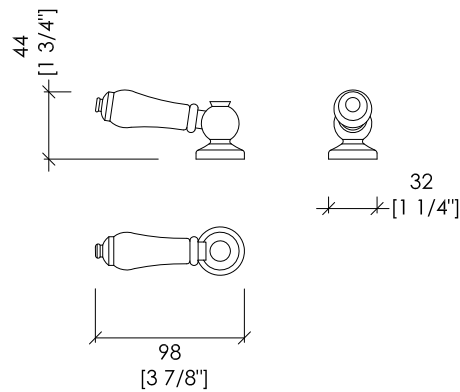

Devon&Devon

NEW ETOILE

- ▶ LEVETTA PER CASSETTA MONOBLOCCO
- ▶ MATERIALE: ottone e ceramica bianca o nera
- ▶ FINITURA: cromo, oro chiaro o nickel lucido
- ▶ FINITURE DISPONIBILI SU RICHIESTA: oro rosa, antico rame, bronzo, nickel satinato e nickel nero

N.B. Tutte le misure sono in millimetri/pollici. Questo disegno è di proprietà Devon&Devon. Non può essere riprodotto o trasmesso a terzi senza autorizzazione.

- ▶ LEVER FOR CLOSE COUPLED CISTERN
- ▶ MATERIAL: brass and white or black ceramic
- ▶ FINISH: chrome, light gold or polished nickel
- ▶ FINISHES AVAILABLE UPON REQUEST: rose gold, antique copper, bronze, satin nickel and black nickel

N.B. All measurements are in millimetres/finch. This drawing is property of Devon&Devon. It may not be reproduced or transmitted to third parties without authorization.