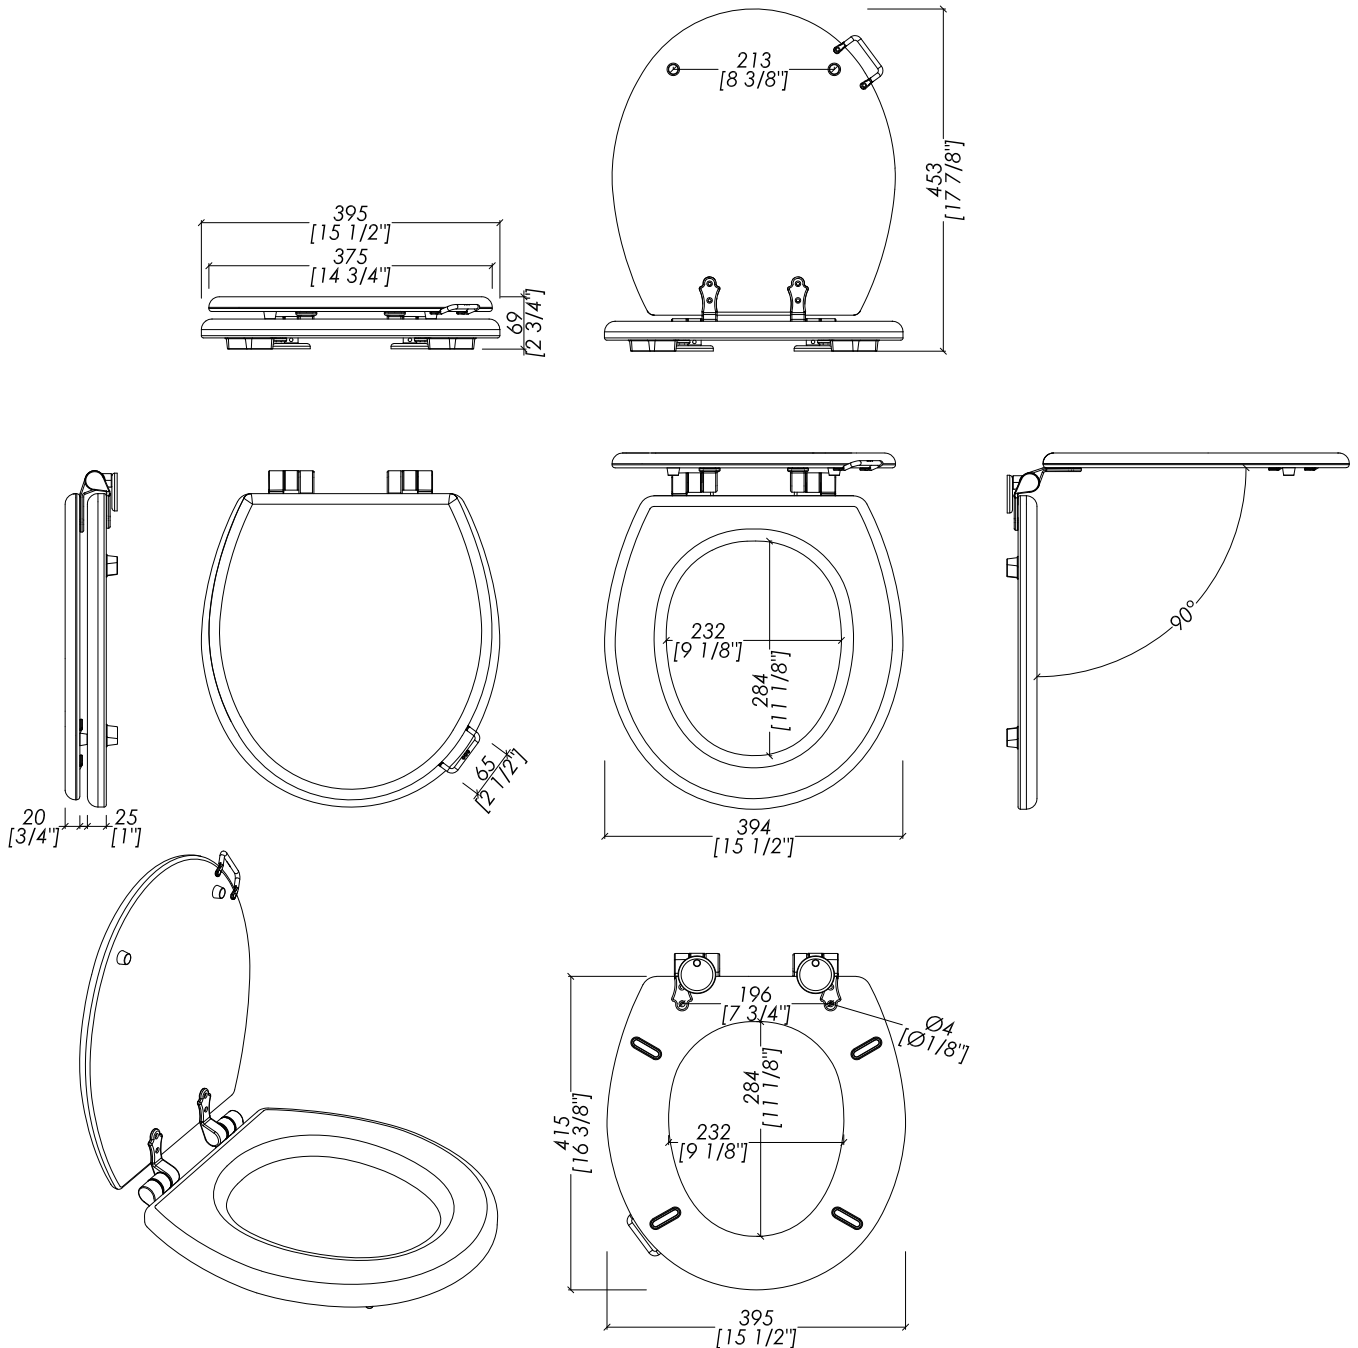

Devon&Devon

NEW ETOILE

*Cerniera soft-close

*Soft-close hinge

updating 02|2023

3|BSEQUEETCR; 3|BSEQUEET; 3|BSEQUEETNK / 3|BSEWENETCR; 3|BSEWENET; 3|BSEWENETNK

- > SEDILE QUERCIA MASSELLO / MASSELLO TINTA SCURA
- > MATERIALE > MASSELLO QUERCIA / QUERCIA TINTA SCURA
- > FINITURA: cromo | oro chiaro | nickel lucido
- > TOLLERANZA: ± 3 %
- > DIMENSIONE IMBALLO: mm 560x400x80H
- > PESO: 3,7 Kg

- > NEW ETOILE SOLID OAK SEAT / SOLID OAK DARK STAINED
- > MATERIAL > SOLID OAK / SOLID AOK DARK STAINED
- > FINISH: chrome | light gold | polished nickel
- > TOLERANCE: ± 3 %
- > PACKAGING SIZE: inch 22"X 15 3/4"x 3 1/8" H
- > WEIGHT: 8.15 Lbs

N.B. Tutte le misure sono in millimetri/pollici. Questo disegno è di proprietà Devon&Devon. Non può essere riprodotto o trasmesso a terzi senza autorizzazione.

N.B. All measurements are in millimetres/inch. This drawing is property of Devon&Devon. It may not be reproduced or transmitted to third parties without authorization.