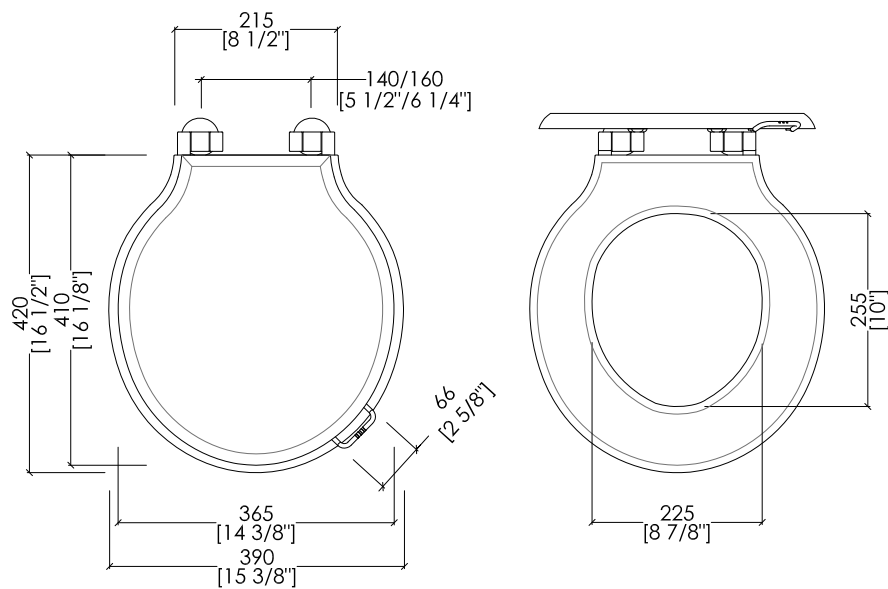

Devon&Devon

NEW ETOILE

design Paola Ciarmatori

2. SEDILE LISTRATO MDF (cerniera soft-close) MDF SEAT (soft-close hinge)

MODELLO 2:

► SEDILE LISTRATO MDF (cerniera soft-close)

FINITURA: mogano o verniciato bianco

► CERNIERA: cromo, oro chiaro, oro rosa, antico rame, bronzo, nickel satinato, nickel lucido e nickel nero

► DIMENSIONE IMBALLO: mm 520x400x75H

N.B. Tutte le misure sono in millimetri/pollici. Questo disegno è di proprietà Devon&Devon. Non può essere riprodotto o trasmesso a terzi senza autorizzazione.

MODEL 2:

► MDF SEAT (soft-close hinge):

FINISH: mahogany or white painted;

► HINGE: chrome, light gold, rose gold, antique copper, bronze, satin nickel, polished nickel and black nickel

► PACKAGING SIZE: inch 20 1/2"x 15 3/4"x 3"H

N.B. All measurements are in millimetres/inch. This drawing is property of Devon&Devon. It may not be reproduced or transmitted to third parties without authorization.