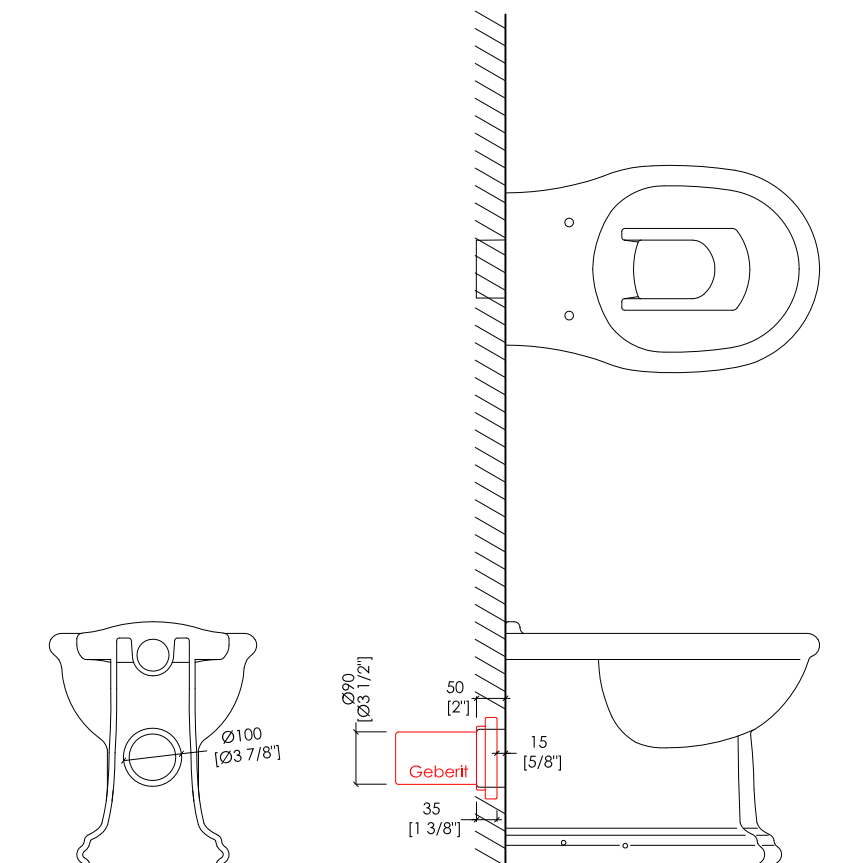

Devon&Devon

NEW ETOILE

Ex. 50mm - 35mm = 15mm
Ex. 2"inch - 1 3/8"inch = 5/8"inch

► MONTAGGIO DEI VASI BTW

Per l'abbinamento corretto del vaso BTW New Etoile con le cassette da incasso Geberit vi raccomandiamo di fare attenzione nella fase di montaggio e di incasso della cassetta.

Infatti, per garantire una totale aderenza del vaso al muro, è necessario tener conto della profondità del nostro scarico ceramico, pari $\varnothing$ 100 mm, della differenza tra la capacità di ricezione della riduzione Geberit, pari a 35 mm, e dello scarico Devon&Devon.

Pertanto, durante il montaggio della cassetta Geberit, è necessario calcolare di quanti cm in più incassare la riduzione rispetto al filo finito del muro.

New Etoile vaso BTW ~ 50 mm

IBWCNETBTW; 2IBWCBNETBTW

- VASO BTW PER CASSETTA DA INCASSO
- MATERIALE: ceramica
- FINITURA: bianco
- TOLLERANZA: $\pm 2\% \geq 750$ mm; $\pm 5\% \leq 750$ mm
- DIMENSIONE IMBALLO: mm 570x370x470H
- PESO: 19.6 Kg

N.B. Tutte le misure sono in millimetri/pollici. Questo disegno è di proprietà Devon&Devon. Non può essere riprodotto o trasmesso a terzi senza autorizzazione.

► ASSEMBLY OF BTW WC PANS

For a correct combination of the New Etoile BTW (Back-to-Wall) WC pan with the Geberit in-wall cisterns, particular attention must be paid when installing the in-wall cistern with the Geberit reduction pipe connector.

To guarantee that the WC pan adheres completely and properly to the wall, it is necessary to take into account the depth of the pan's waste outlet, which is $\varnothing$ 3 7/8" inch, and the difference in the reception capacity of the Geberit reduction pipe connector, which is 1 3/8" inch in length, together with the in-wall cistern.

Therefore, if using the Geberit in-wall cistern, it is necessary to calculate the extra length by which Geberit's reduction pipe connector must be recessed in relation to the finished edge of the wall.

New Etoile BTW wc pan ~ 2" inch

- BACK TO WALL W.C. PAN FOR IN-WALL CISTERN
- MATERIAL: ceramic
- FINISH: white
- TOLERANCE: $\pm 2\% \geq 29$ 1/2" inch; $\pm 5\% \leq 29$ 1/2" inch
- PACKAGING SIZE: inch 22 1/2"x 14 5/8"x 18 1/2"H
- WEIGHT: 43.2 Lbs

N.B. All measurements are in millimetres/inch. This drawing is property of Devon&Devon. It may not be reproduced or transmitted to third parties without authorization.