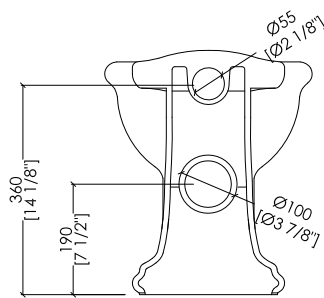

Devon&Devon

NEW ETOILE

design Paola Ciarmatori

IBWCET; 2IBWCET

- ▶ VASO BTW PER CASSETTA DA INCASSO
- ▶ MATERIALE: ceramica
- ▶ FINITURA: bianco o nero
- ▶ TOLLERANZA: $\pm 2\% \geq 750$ mm; $\pm 5\% \leq 750$ mm
- ▶ DIMENSIONE IMBALLO: mm 570x370x470H
- ▶ PESO: 19.6 Kg

N.B. Tutte le misure sono in millimetri/pollici. Questo disegno è di proprietà Devon&Devon. Non può essere riprodotto o trasmesso a terzi senza autorizzazione.

N.B. All measurements are in millimetres/inch. This drawing is property of Devon&Devon. It may not be reproduced or transmitted to third parties without authorization.

► DIMENSIONE IMBALLO: mm 560x400x80H

N.B. Tutte le misure sono in millimetri/pollici. Questo disegno è di proprietà Devon&Devon. Non può essere riprodotto o trasmesso a terzi senza autorizzazione.

MODEL 1:

► DIMENSIONE IMBALLO: mm 520x400x75H

N.B. Tutte le misure sono in millimetri/pollici. Questo disegno è di proprietà Devon&Devon. Non può essere riprodotto o trasmesso a terzi senza autorizzazione.

MODEL 2: