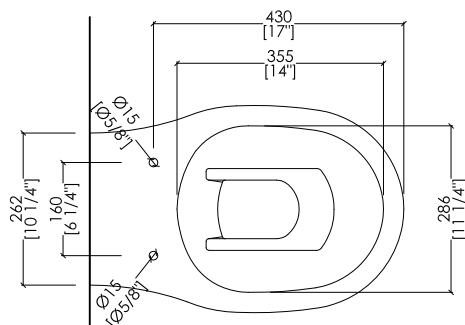

Devon&Devon

NEW ETOILE

design Paola Ciarmatori

IBWCET; 2IBWCET

- ▶ VASO BTW PER CASSETTA DA INCASSO
- ▶ MATERIALE: ceramica
- ▶ FINITURA: bianco o nero
- ▶ TOLLERANZA: $\pm 2\% \geq 750$ mm; $\pm 5\% \leq 750$ mm
- ▶ DIMENSIONE IMBALLO: mm 570x370x470H
- ▶ PESO: 19.6 Kg

- VASO BTW PER CASSETTA DA INCASSO
- MATERIALE: ceramica
- FINITURA: bianco
- TOLLERANZA: $\pm 2\% \geq 750$ mm; $\pm 5\% \leq 750$ mm
- DIMENSIONE IMBALLO: mm 570x370x470H
- PESO: 19.6 Kg

N.B. Tutte le misure sono in millimetri/pollici. Questo disegno è di proprietà Devon&Devon. Non può essere riprodotto o trasmesso a terzi senza autorizzazione.

► DIMENSIONE IMBALLO: mm 560x400x80H

N.B. Tutte le misure sono in millimetri/pollici. Questo disegno è di proprietà Devon&Devon. Non può essere riprodotto o trasmesso a terzi senza autorizzazione.

MODEL 1:

► DIMENSIONE IMBALLO: mm 520x400x75H

N.B. Tutte le misure sono in millimetri/pollici. Questo disegno è di proprietà Devon&Devon. Non può essere riprodotto o trasmesso a terzi senza autorizzazione.

MODEL 2: