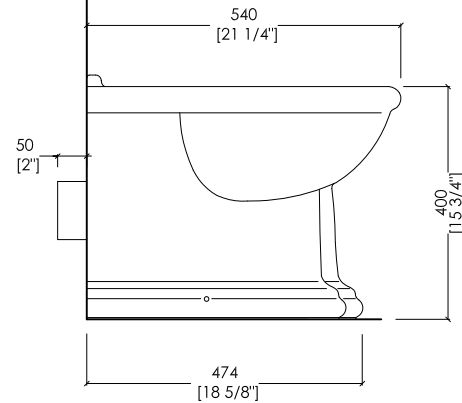

Devon&Devon

NEW ETOILE

design Paola Ciarmatori

IBWCET; 2IBWCET

- ▶ VASO BTW PER CASSETTA DA INCASSO
- ▶ MATERIALE: ceramica
- ▶ FINITURA: bianco o nero
- ▶ TOLLERANZA: $\pm 2\% \geq 750$ mm; $\pm 5\% \leq 750$ mm
- ▶ DIMENSIONE IMBALLO: mm 570x370x470H
- ▶ PESO: 19.6 Kg

- ▶ BACK TO WALL W.C. PAN FOR IN-WALL CISTERN
- ▶ MATERIAL: ceramic
- ▶ FINISH: white or black
- ▶ TOLERANCE: $\pm 2\% \geq 29$ 1/2" inch; $\pm 5\% \leq 29$ 1/2" inch
- ▶ PACKAGING SIZE: inch 22 1/2"x 14 5/8"x 18 1/2"H
- ▶ WEIGHT: 43.2 Lbs

► DIMENSIONE IMBALLO: mm 560x400x80H

N.B. Tutte le misure sono in millimetri/pollici. Questo disegno è di proprietà Devon&Devon. Non può essere riprodotto o trasmesso a terzi senza autorizzazione.

MODEL 1:

► DIMENSIONE IMBALLO: mm 520x400x75H

N.B. Tutte le misure sono in millimetri/pollici. Questo disegno è di proprietà Devon&Devon. Non può essere riprodotto o trasmesso a terzi senza autorizzazione.

MODEL 2: