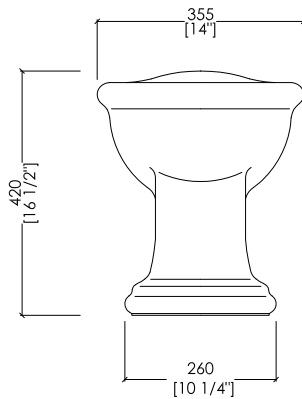

Devon&Devon

NEW ETOILE

design Paola Ciarmatori

IBWCET; 2IBWCET

- ▶ VASO BTW PER CASSETTA DA INCASSO
- ▶ MATERIALE: ceramica
- ▶ FINITURA: bianco o nero
- ▶ TOLLERANZA: $\pm 2\% \geq 750$ mm; $\pm 5\% \leq 750$ mm
- ▶ DIMENSIONE IMBALLO: mm 570x370x470H
- ▶ PESO: 19.6 Kg

- ▶ BACK TO WALL W.C. PAN FOR IN-WALL CISTERN
- ▶ MATERIAL: ceramic
- ▶ FINISH: white or black
- ▶ TOLERANCE: $\pm 2\% \geq 29$ 1/2" inch; $\pm 5\% \leq 29$ 1/2" inch
- ▶ PACKAGING SIZE: inch 22 1/2"x 14 5/8"x 18 1/2"H
- ▶ WEIGHT: 43.2 Lbs

► DIMENSIONE IMBALLO: mm 560x400x80H

N.B. Tutte le misure sono in millimetri/pollici. Questo disegno è di proprietà Devon&Devon. Non può essere riprodotto o trasmesso a terzi senza autorizzazione.

MODEL 1:

► DIMENSIONE IMBALLO: mm 520x400x75H

N.B. Tutte le misure sono in millimetri/pollici. Questo disegno è di proprietà Devon&Devon. Non può essere riprodotto o trasmesso a terzi senza autorizzazione.

MODEL 2: