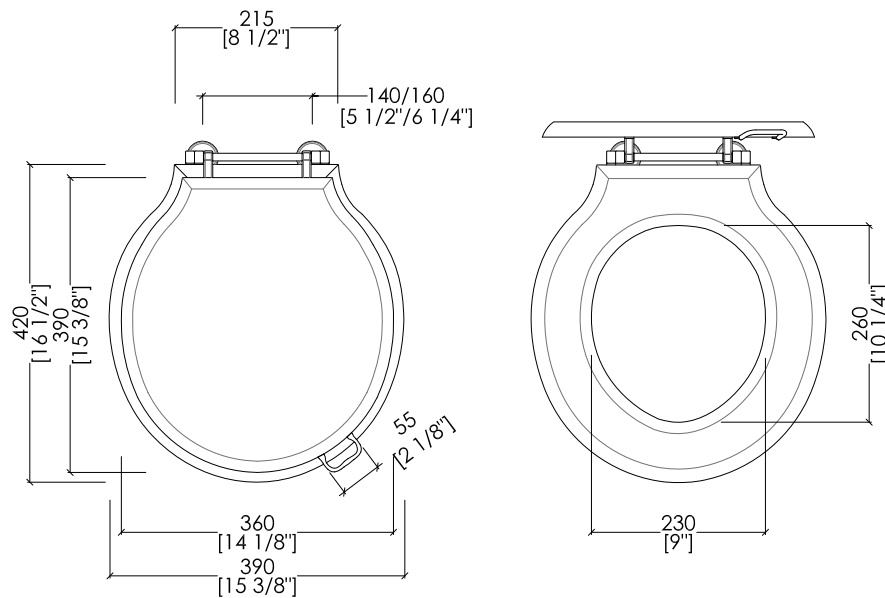

Devon&Devon

NEW ETOILE

design Paola Ciarmatori

1. SEDILE LEGNO MASSELLO SOLID WOOD SEAT

MODELLO 1:

► SEDILE LEGNO MASSELLO

FINITURA: quercia tinta scura o quercia

► CERNIERA: cromo, oro chiaro, oro rosa, antico rame, bronzo, nickel satinato, nickel lucido e nickel nero

► DIMENSIONE IMBALLO: mm 560x400x80H

N.B. Tutte le misure sono in millimetri/pollici. Questo disegno è di proprietà Devon&Devon. Non può essere riprodotto o trasmesso a terzi senza autorizzazione.

MODEL 1:

► SOLID WOOD SEAT

FINISH: dark stained or solid oak

► HINGE: chrome, light gold, rose gold, antique copper, bronze, satin nickel, polished nickel and black nickel

► PACKAGING SIZE: inch 22"x 15 3/4"x 3 1/8"H

N.B. All measurements are in millimetres/inch. This drawing is property of Devon&Devon. It may not be reproduced or transmitted to third parties without authorization.