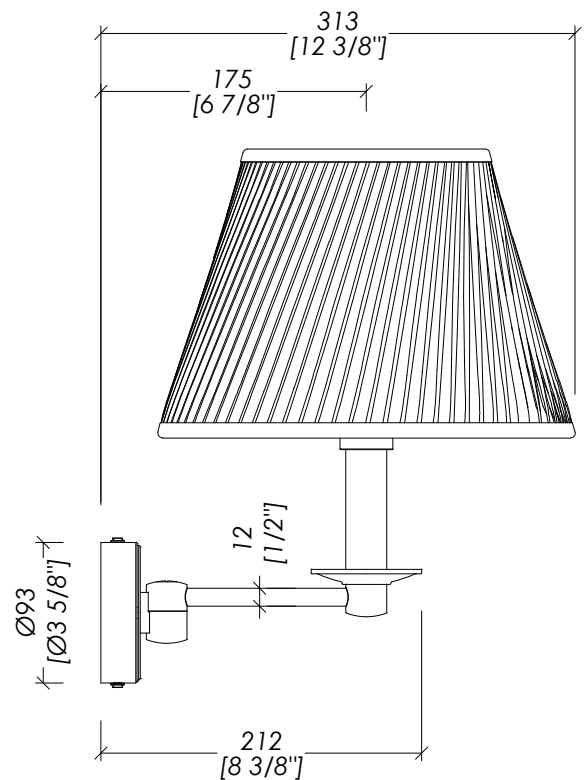

Devon&Devon

NADINE

updating 01|2022

NADINECR; NADINEOT; NADINENK

> STRUTTURA:
 MATERIALE > ottone | pongè
 FINITURA BRACCIO: cromo | oro chiaro | nickel lucido | nickel satinato
 FINITURA PONGÈ: avorio
 > CLASSIFICAZIONE: IP44
 > POTENZA: MAX 40 WATT E14
 > DIMENSIONE IMBALLO: mm 285x255x160H (x2)
 > PESO: 1.42 Kg

N.B. Tutte le misure sono in millimetri/pollici. Questo disegno è di proprietà Devon&Devon. Non può essere riprodotto o trasmesso a terzi senza autorizzazione.

> STRUCTURE:
 MATERIAL > brass | pongee
 ARM FINISH: chrome | light gold | polished nickel | satin nickel
 PONGEE FINISH: ivory
 > CLASSIFICATION: IP44
 > POWER: MAX 40 WATT E14
 > PACKAGING SIZE: inch 11 1/4'x10'x6 1/4'H (x2)
 > TOTAL WEIGHT: 3.13 Lbs

N.B. Tutte le misure sono in millimetri/pollici. Questo disegno è di proprietà Devon&Devon. Non può essere riprodotto o trasmesso a terzi senza autorizzazione.

- > FIXING SCHEME LAMP
- > SCALE > 1:1
- > CLASSIFICATION: IP44
- > POWER: MAX 40 WATT E14

> THE DIMENSIONS ARE NON-BINDING; DEVON&DEVON RESERVES THE RIGHT TO MODIFY AND CHANGE ANY OF THEIR PRODUCTS WITHOUT PRIOR NOTICE.

N.B. All measurements are in millimetres/inch. This drawing is property of Devon&Devon. It may not be reproduced or transmitted to third parties without authorization.