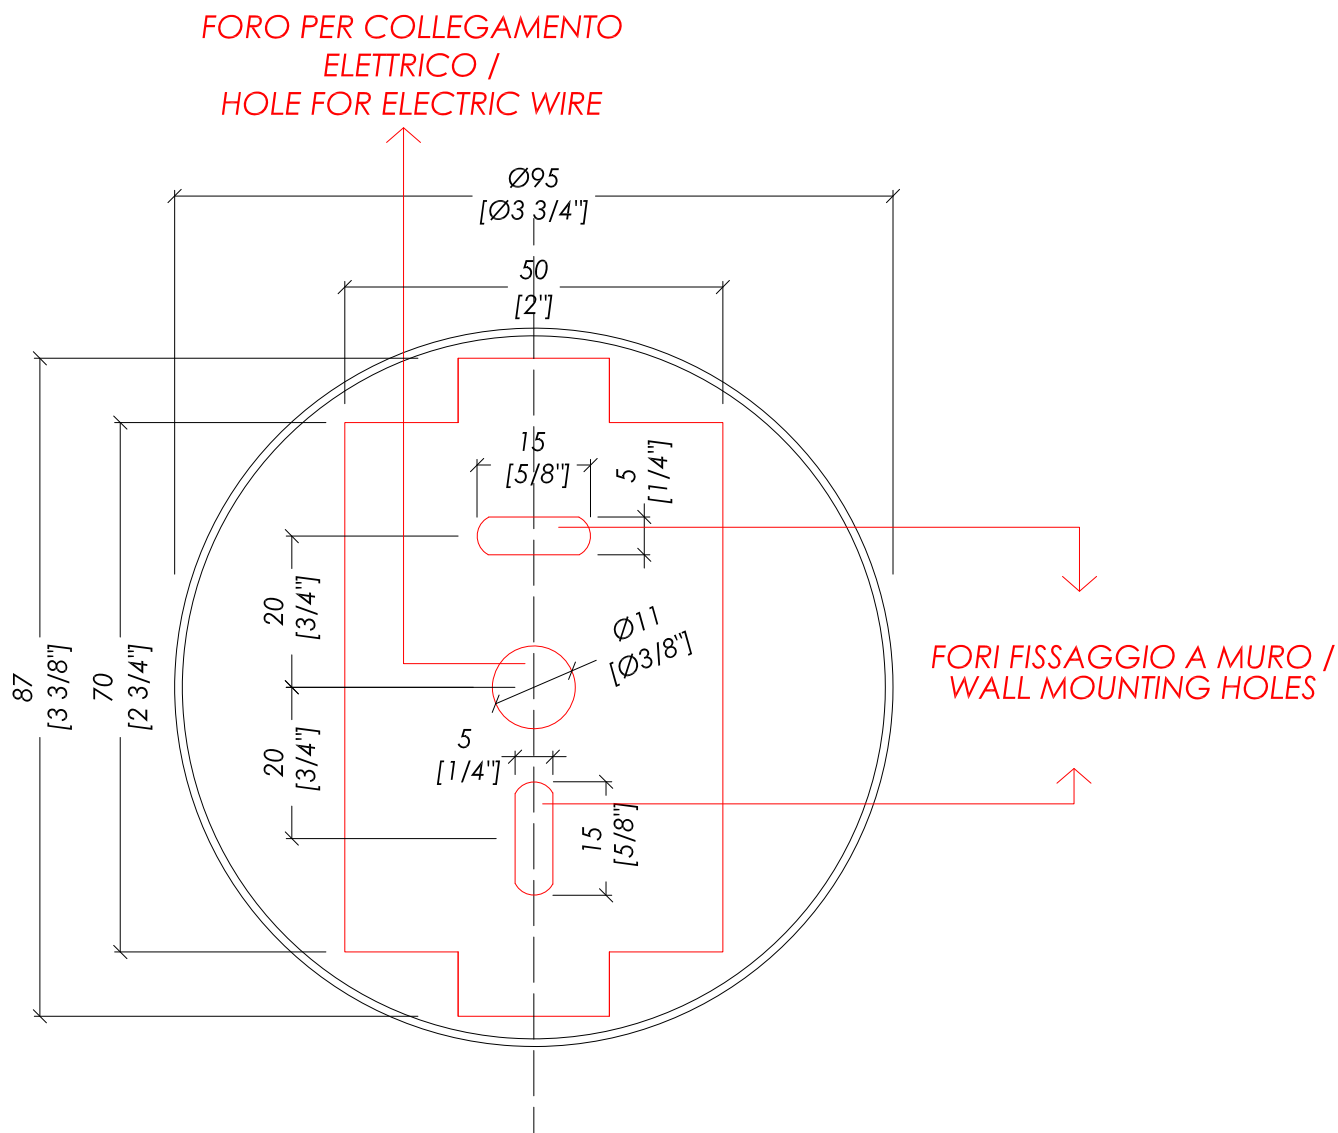

Devon&Devon

NADINE

updating 01|2022

NADINECR; NADINEOT; NADINENK

- > SCHEMA FISSAGGIO LAMPADA
- > SCALA > 1:1
- > CLASSIFICAZIONE: IP44
- > POTENZA: MAX 40 WATT E14

> LE QUOTE NON SONO VINCOLANTI; DEVON&DEVON SI RISERVA DI EFFETTUARE MODIFICHE AI MODELLI.

N.B. Tutte le misure sono in millimetri/pollici. Questo disegno è di proprietà Devon&Devon. Non può essere riprodotto o trasmesso a terzi senza autorizzazione.

- > FIXING SCHEME LAMP
- > SCALE > 1:1
- > CLASSIFICATION: IP44
- > POWER: MAX 40 WATT E14

> THE DIMENSIONS ARE NON-BINDING; DEVON&DEVON RESERVES THE RIGHT TO MODIFY AND CHANGE ANY OF THEIR PRODUCTS WITHOUT PRIOR NOTICE.

N.B. All measurements are in millimetres/inch. This drawing is property of Devon&Devon. It may not be reproduced or transmitted to third parties without authorization.