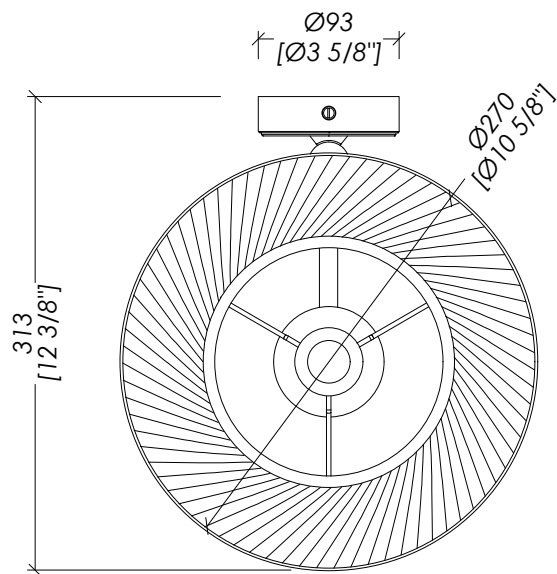

Devon&Devon

NADINE

updating 01|2022

NADINECR; NADINEOT; NADINENK

> STRUTTURA:
 MATERIALE > ottone | pongè
 FINITURA BRACCIO: cromo | oro chiaro | nickel lucido | nickel satinato
 FINITURA PONGÈ: avorio
 > CLASSIFICAZIONE: IP44
 > POTENZA: MAX 40 WATT E14
 > DIMENSIONE IMBALLO: mm 285x255x160H (x2)
 > PESO: 1.42 Kg

N.B. Tutte le misure sono in millimetri/pollici. Questo disegno è di proprietà Devon&Devon. Non può essere riprodotto o trasmesso a terzi senza autorizzazione.

> STRUCTURE:
 MATERIAL > brass | pongee
 ARM FINISH: chrome | light gold | polished nickel | satin nickel
 PONGEE FINISH: ivory
 > CLASSIFICATION: IP44
 > POWER: MAX 40 WATT E14
 > PACKAGING SIZE: inch 11 1/4'x10'x6 1/4'H (x2)
 > TOTAL WEIGHT: 3.13 Lbs

N.B. All measurements are in millimetres/inch. This drawing is property of Devon&Devon. It may not be reproduced or transmitted to third parties without authorization.

Devon&Devon

NADINE

updating 01|2022

N.B. Tutte le misure sono in millimetri/pollici. Questo disegno è di proprietà Devon&Devon. Non può essere riprodotto o trasmesso a terzi senza autorizzazione.

- > FIXING SCHEME LAMP
- > SCALE > 1:1
- > CLASSIFICATION: IP44
- > POWER: MAX 40 WATT E14