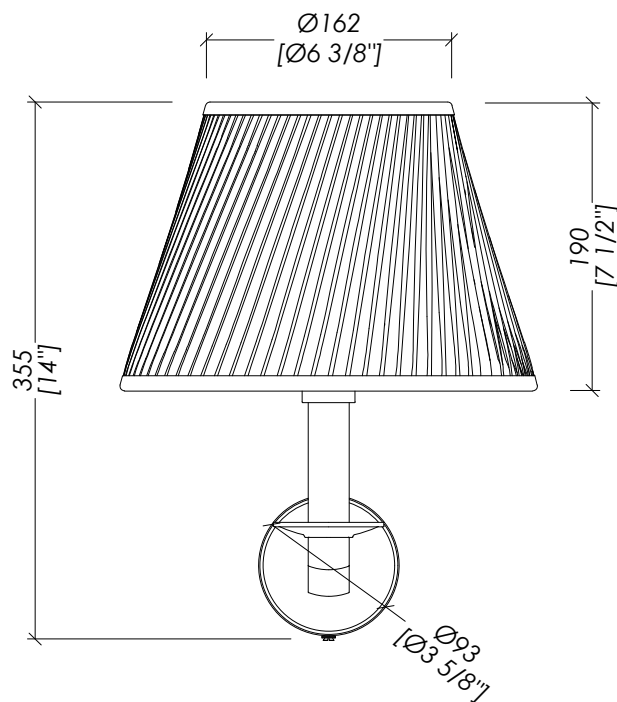

Devon&Devon

NADINE

updating 01|2022

NADINECR; NADINEOT; NADINENK

> STRUTTURA:
 MATERIALE > ottone | pongè
 FINITURA BRACCIO: cromo | oro chiaro | nickel lucido | nickel satinato
 FINITURA PONGÈ: avorio
 > CLASSIFICAZIONE: IP44
 > POTENZA: MAX 40 WATT E14
 > DIMENSIONE IMBALLO: mm 285x255x160H (x2)
 > PESO: 1.42 Kg

N.B. Tutte le misure sono in millimetri/pollici. Questo disegno è di proprietà Devon&Devon. Non può essere riprodotto o trasmesso a terzi senza autorizzazione.

> STRUCTURE:
 MATERIAL > brass | pongee
 ARM FINISH: chrome | light gold | polished nickel | satin nickel
 PONGEE FINISH: ivory
 > CLASSIFICATION: IP44
 > POWER: MAX 40 WATT E14
 > PACKAGING SIZE: inch 11 1/4'x10'x6 1/4'H (x2)
 > TOTAL WEIGHT: 3.13 Lbs

N.B. All measurements are in millimetres/inch. This drawing is property of Devon&Devon. It may not be reproduced or transmitted to third parties without authorization.

Devon&Devon

NADINE

updating 01|2022

N.B. Tutte le misure sono in millimetri/pollici. Questo disegno è di proprietà Devon&Devon. Non può essere riprodotto o trasmesso a terzi senza autorizzazione.

- > FIXING SCHEME LAMP
- > SCALE > 1:1
- > CLASSIFICATION: IP44
- > POWER: MAX 40 WATT E14