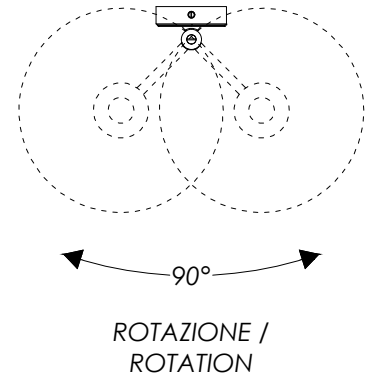

Devon&Devon

NADINE

updating 01|2022

NADINECR; NADINEOT; NADINENK

> STRUTTURA:
 MATERIALE > ottone | pongè
 FINITURA BRACCIO: cromo | oro chiaro | nickel lucido | nickel satinato
 FINITURA PONGÈ: avorio
 > CLASSIFICAZIONE: IP44
 > POTENZA: MAX 40 WATT E14
 > DIMENSIONE IMBALLO: mm 285x255x160H (x2)
 > PESO: 1.42 Kg

N.B. Tutte le misure sono in millimetri/pollici. Questo disegno è di proprietà Devon&Devon. Non può essere riprodotto o trasmesso a terzi senza autorizzazione.

> STRUCTURE:
 MATERIAL > brass | pongee
 ARM FINISH: chrome | light gold | polished nickel | satin nickel
 PONGEE FINISH: ivory
 > CLASSIFICATION: IP44
 > POWER: MAX 40 WATT E14
 > PACKAGING SIZE: inch 11 1/4'x10'x6 1/4'H (x2)
 > TOTAL WEIGHT: 3.13 Lbs

N.B. All measurements are in millimetres/inch. This drawing is property of Devon&Devon. It may not be reproduced or transmitted to third parties without authorization.

Devon&Devon

NADINE

updating 01|2022

N.B. Tutte le misure sono in millimetri/pollici. Questo disegno è di proprietà Devon&Devon. Non può essere riprodotto o trasmesso a terzi senza autorizzazione.

- > FIXING SCHEME LAMP
- > SCALE > 1:1
- > CLASSIFICATION: IP44
- > POWER: MAX 40 WATT E14