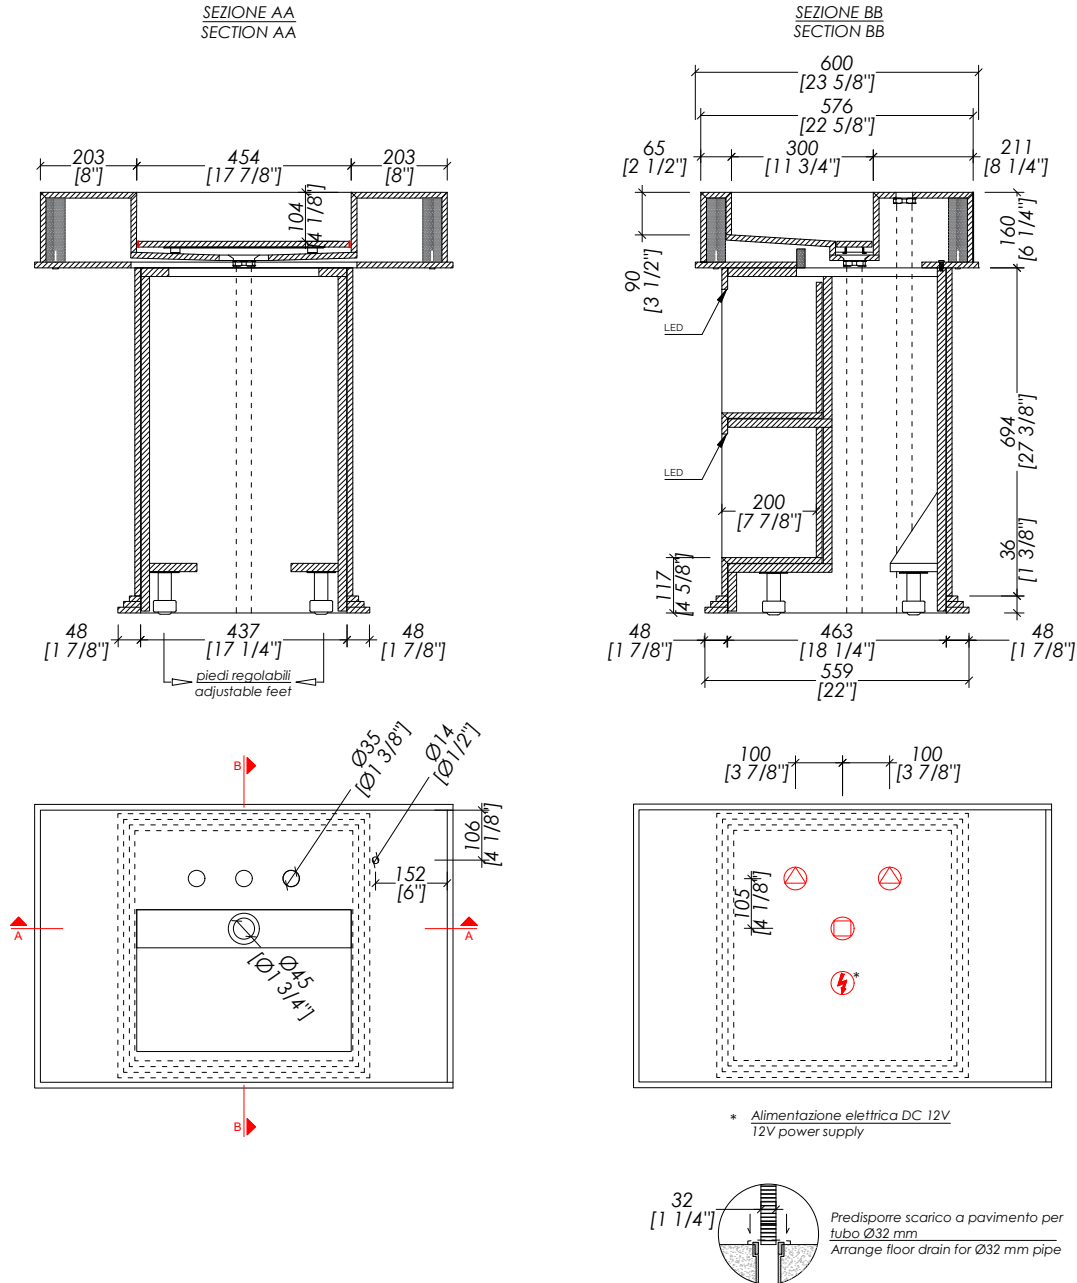

Devon&Devon

MY LOVE WATER VANITY SMALL

Design by **Pierre-Yves Rochon**

updating 04|2024

- > MOBILE PORTALAVABO > gres porcellanato
- FINITURA: river jade | taj mahal | port laurent
- > SPECCHIO | ASTA PORTA ASCIUGAMANO > ottone
- > FINITURA: cromo | oro chiaro | nickel lucido
- > LED : MAX 10 WATT
- > DIMENSIONE IMBALLO: mm 700 x 1300 x 950 H
- > PESO TOTALE: Kg 184 > PESO NETTO: Kg 144

N.B. Tutte le misure sono in millimetri/pollici. Questo disegno è di proprietà Devon&Devon. Non può essere riprodotto o trasmesso a terzi senza autorizzazione.

- > VANITY UNIT > porcelain stoneware
- FINISH: river jade | taj mahal | port laurent
- > MIRROR | TOWEL RAIL > brass
- > FINISH : chrome | light gold | polished nickel
- > LED : MAX 10 WATT
- > PACKAGING SIZE: inch 27 1/2" x 51 1/8" x 37 3/8"H
- > GROSS WEIGHT: Lbs 405 > NET WEIGHT: Lbs 317

N.B. All measurements are in millimetres/inch. This drawing is property of Devon&Devon. It may not be reproduced or transmitted to third parties without authorization.