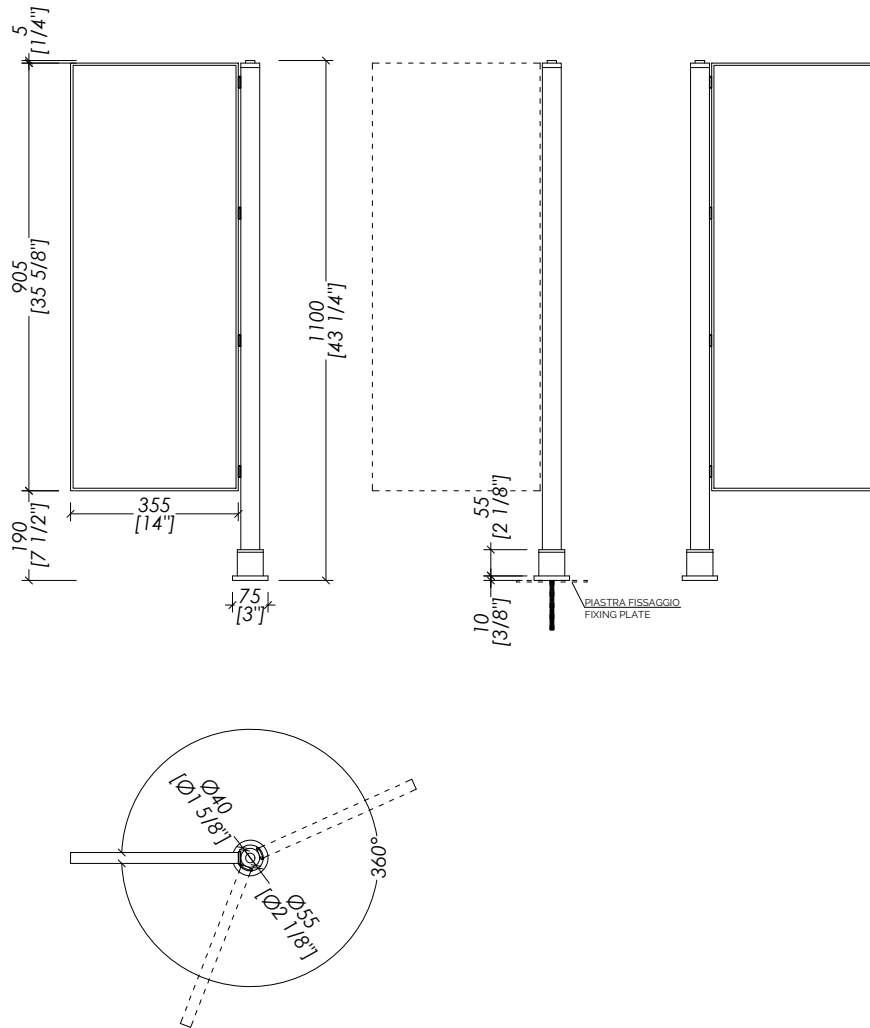

**N.B.** Tutte le misure sono in millimetri/pollici. Questo disegno è di proprietà Devon&Devon. Non può essere riprodotto o trasmesso a terzi senza autorizzazione.

- > VANITY UNIT > porcelain stoneware
- FINISH: river jade | taj mahal | port laurent
- > MIRROR | TOWEL RAIL > brass
- > FINISH : chrome | light gold | polished nickel
- > LED : MAX 10 WATT
- > PACKAGING SIZE: inch 27 1/2" x 51 1/8" x 37 3/8"H
- > GROSS WEIGHT: Lbs 405 > NET WEIGHT: Lbs 317

**N.B.** All measurements are in millimetres/inch. This drawing is property of Devon&Devon. It may not be reproduced or transmitted to third parties without authorization.

## MY LOVE WATER VANITY SMALL

Design by **Pierre-Yves Rochon**

updating 04|2024

► SPECCHIO  
► MATERIALE ► specchio argento  
► CORNICE  
FINITURA: cromo | nickel satinato | oro chiaro  
► TOLLERANZA: ± 2 %  
► DIMENSIONE IMBALLO: mm 1250 x 525 x 140 H  
► PESO TOTALE : Kg 15,2

N.B. Tutte le misure sono in millimetri/pollici. Questo disegno è di proprietà Devon&Devon.  
Non può essere riprodotto o trasmesso a terzi senza autorizzazione.

► MIRROR  
► MATERIAL ► brass  
► FRAME  
FINISH: chrome | polished nickel | light gold  
► TOLERANCE: ± 2%  
► PACKAGING SIZE: inch 49 1/4" x 20 5/8" x 5 1/2" H  
► GROSS WEIGHT: Lbs 33,5