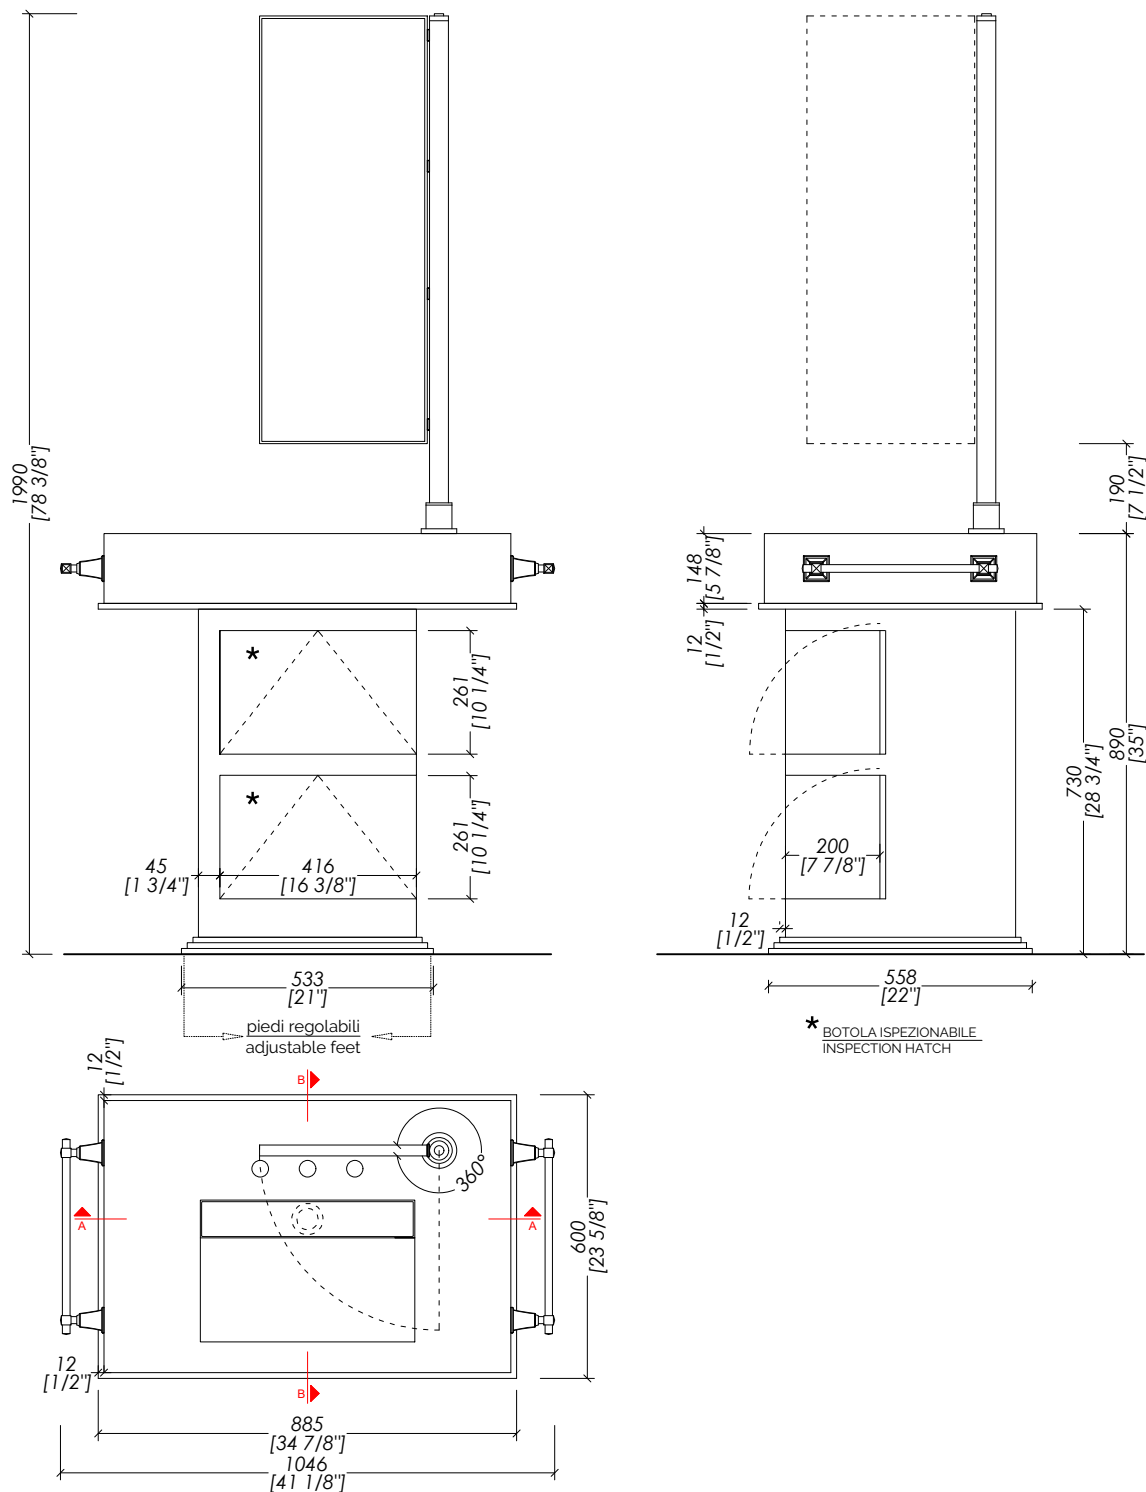

## MY LOVE WATER VANITY SMALL

Design by **Pierre-Yves Rochon**

updating 04|2024

- > MOBILE PORTALAVABO > gres porcellanato  
FINITURA: river jade | taj mahal | port laurent
- > SPECCHIO | ASTA PORTA ASCIUGAMANO > ottone
- > FINITURA: cromo | oro chiaro | nickel lucido
- > LED: MAX 10 WATT
- > DIMENSIONE IMBALLO: mm 700 x 1300 x 950 H
- > PESO TOTALE: Kg 184 > PESO NETTO: Kg 144

N.B. Tutte le misure sono in millimetri/pollici. Questo disegno è di proprietà Devon&Devon. Non può essere riprodotto o trasmesso a terzi senza autorizzazione.

- > VANITY UNIT > porcelain stoneware  
FINISH: river jade | taj mahal | port laurent
- > MIRROR | TOWEL RAIL > brass
- > FINISH: chrome | light gold | polished nickel
- > LED: MAX 10 WATT
- > PACKAGING SIZE: inch 27 1/2"X51 1/8"X 37 3/8"H
- > GROSS WEIGHT: Lbs 405 > NET WEIGHT: Lbs 317

**N.B.** Tutte le misure sono in millimetri/pollici. Questo disegno è di proprietà Devon&Devon. Non può essere riprodotto o trasmesso a terzi senza autorizzazione.

- > VANITY UNIT > porcelain stoneware
- FINISH: river jade | taj mahal | port laurent
- > MIRROR | TOWEL RAIL > brass
- > FINISH : chrome | light gold | polished nickel
- > LED : MAX 10 WATT
- > PACKAGING SIZE: inch 27 1/2" x 51 1/8" x 37 3/8"H
- > GROSS WEIGHT: Lbs 405 > NET WEIGHT: Lbs 317

## MY LOVE WATER VANITY SMALL

Design by **Pierre-Yves Rochon**

updating 04|2024

► SPECCHIO  
► MATERIALE ► specchio argento  
► CORNICE  
FINITURA: cromo | nickel satinato | oro chiaro  
► TOLLERANZA: ± 2 %  
► DIMENSIONE IMBALLO: mm 1250 x 525 x 140 H  
► PESO TOTALE : Kg 15,2