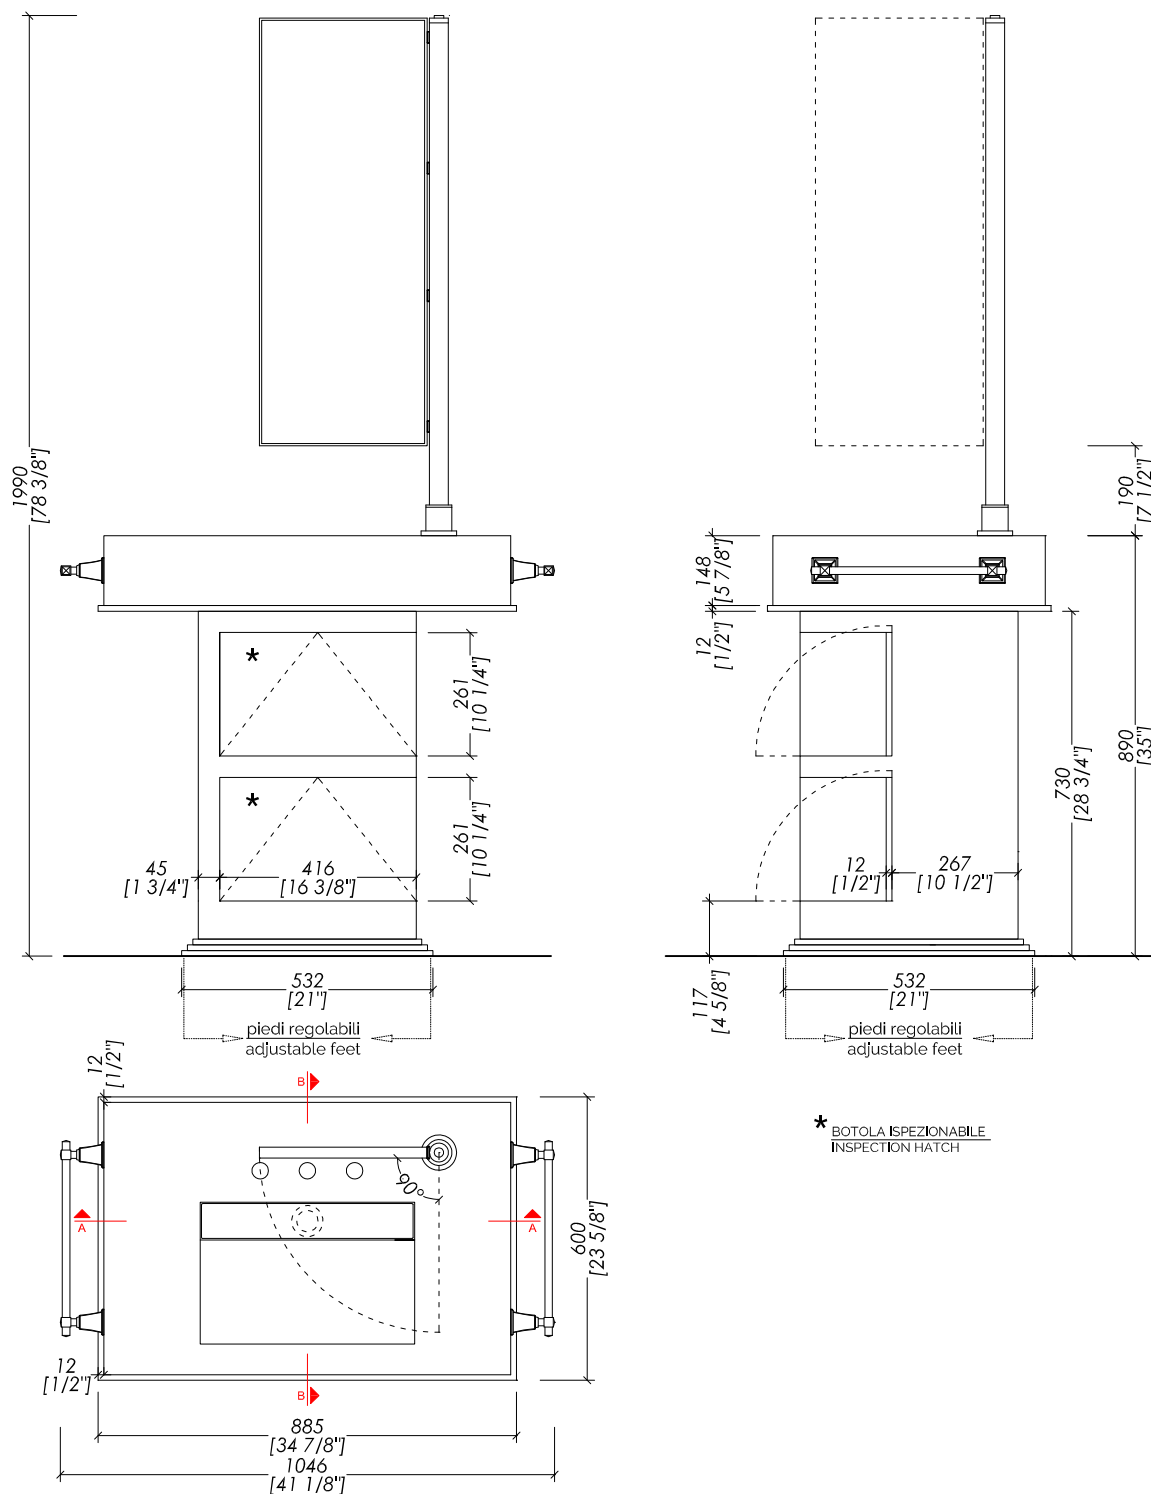

Devon&Devon

MY LOVE WATER VANITY SMALL

Design by **Pierre-Yves Rochon**

updating 02|2024

- > MOBILE PORTALAVABO > gres porcellanato
  FINITURA: river jade | taj mahal | port laurent
- > SPECCHIO | ASTA PORTA ASCIUGAMANO > ottone
- > FINITURA: cromo | oro chiaro | nickel lucido
- > LED: MAX 10 WATT
- > DIMENSIONE IMBALLO: mm H
- > PESO TOTALE: Kg

N.B. Tutte le misure sono in millimetri/pollici. Questo disegno è di proprietà Devon&Devon. Non può essere riprodotto o trasmesso a terzi senza autorizzazione.

- > VANITY UNIT > porcelain stoneware
  FINISH: river jade | taj mahal | port laurent
- > MIRROR | TOWEL RAIL > brass
- > FINISH: chrome | light gold | polished nickel
- > LED: MAX 10 WATT
- > PACKAGING SIZE: inch H
- > WEIGHT: Lbs

N.B. All measurements are in millimetres/inch. This drawing is property of Devon&Devon. It may not be reproduced or transmitted to third parties without authorization.