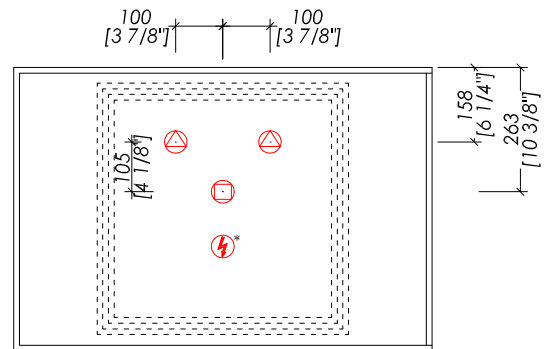

Devon&Devon

MY LOVE WATER VANITY SMALL

Design by **Pierre-Yves Rochon**

* Alimentazione elettrica DC 12V
12V power supply

updating 02|2024

> MOBILE PORTALAVABO > gres porcellanato
FINITURA: river jade | taj mahal | port laurent
> SPECCHIO | ASTA PORTA ASCIUGAMANO > ottone
> FINITURA: cromo | oro chiaro | nickel lucido
> LED : MAX 10 WATT
> DIMENSIONE IMBALLO: mm H
> PESO TOTALE: Kg

N.B. Tutte le misure sono in millimetri/pollici. Questo disegno è di proprietà Devon&Devon.
Non può essere riprodotto o trasmesso a terzi senza autorizzazione.

> VANITY UNIT > porcelain stoneware
FINISH: river jade | taj mahal | port laurent
> MIRROR | TOWEL RAIL > brass
> FINISH : chrome | light gold | polished nickel
> LED : MAX 10 WATT
> PACKAGING SIZE: inch H
> WEIGHT: Lbs

N.B. All measurements are in millimetres/inch. This drawing is property of Devon&Devon.
It may not be reproduced or transmitted to third parties without authorization.