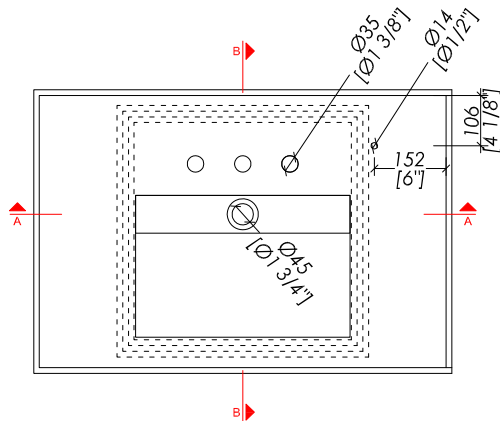

Devon&Devon

MY LOVE WATER VANITY SMALL

Design by **Pierre-Yves Rochon**

* Alimentazione elettrica DC 12V
12V power supply

updating 02|2024

> MOBILE PORTALAVABO > gres porcellanato
FINITURA: river jade | taj mahal | port laurent
> SPECCHIO | ASTA PORTA ASCIUGAMANO > ottone
> FINITURA: cromo | oro chiaro | nickel lucido
> LED : MAX 10 WATT
> DIMENSIONE IMBALLO: mm H
> PESO TOTALE: Kg

N.B. Tutte le misure sono in millimetri/pollici. Questo disegno è di proprietà Devon&Devon.
Non può essere riprodotto o trasmesso a terzi senza autorizzazione.

> VANITY UNIT > porcelain stoneware
FINISH: river jade | taj mahal | port laurent
> MIRROR | TOWEL RAIL > brass
> FINISH : chrome | light gold | polished nickel
> LED : MAX 10 WATT
> PACKAGING SIZE: inch H
> WEIGHT: Lbs

N.B. All measurements are in millimetres/inch. This drawing is property of Devon&Devon.
It may not be reproduced or transmitted to third parties without authorization.