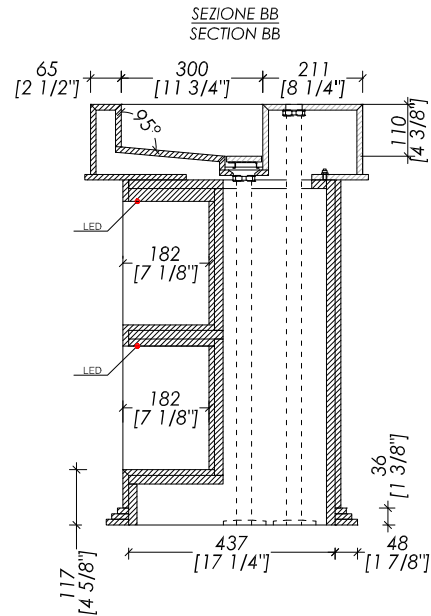

Devon&Devon

MY LOVE WATER VANITY SMALL

Design by **Pierre-Yves Rochon**

* Alimentazione elettrica DC 12V
12V power supply

updating 02|2024

> MOBILE PORTALAVABO > gres porcellanato
FINITURA: river jade | taj mahal | port laurent
> SPECCHIO | ASTA PORTA ASCIUGAMANO > ottone
> FINITURA: cromo | oro chiaro | nickel lucido
> LED : MAX 10 WATT
> DIMENSIONE IMBALLO: mm H
> PESO TOTALE: Kg

N.B. Tutte le misure sono in millimetri/pollici. Questo disegno è di proprietà Devon&Devon.
Non può essere riprodotto o trasmesso a terzi senza autorizzazione.

> VANITY UNIT > porcelain stoneware
FINISH: river jade | taj mahal | port laurent
> MIRROR | TOWEL RAIL > brass
> FINISH : chrome | light gold | polished nickel
> LED : MAX 10 WATT
> PACKAGING SIZE: inch H
> WEIGHT: Lbs

N.B. All measurements are in millimetres/inch. This drawing is property of Devon&Devon.
It may not be reproduced or transmitted to third parties without authorization.