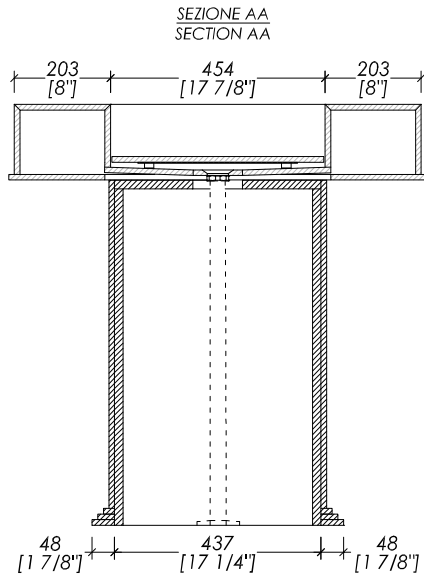

Devon&Devon

MY LOVE WATER VANITY SMALL

Design by **Pierre-Yves Rochon**

* Alimentazione elettrica DC 12V
12V power supply

updating 02|2024

> MOBILE PORTALAVABO > gres porcellanato
FINITURA: river jade | taj mahal | port laurent
> SPECCHIO | ASTA PORTA ASCIUGAMANO > ottone
> FINITURA: cromo | oro chiaro | nickel lucido
> LED : MAX 10 WATT
> DIMENSIONE IMBALLO: mm H
> PESO TOTALE: Kg

N.B. Tutte le misure sono in millimetri/pollici. Questo disegno è di proprietà Devon&Devon.
Non può essere riprodotto o trasmesso a terzi senza autorizzazione.

> VANITY UNIT > porcelain stoneware
FINISH: river jade | taj mahal | port laurent
> MIRROR | TOWEL RAIL > brass
> FINISH : chrome | light gold | polished nickel
> LED : MAX 10 WATT
> PACKAGING SIZE: inch H
> WEIGHT: Lbs

N.B. All measurements are in millimetres/inch. This drawing is property of Devon&Devon.
It may not be reproduced or transmitted to third parties without authorization.