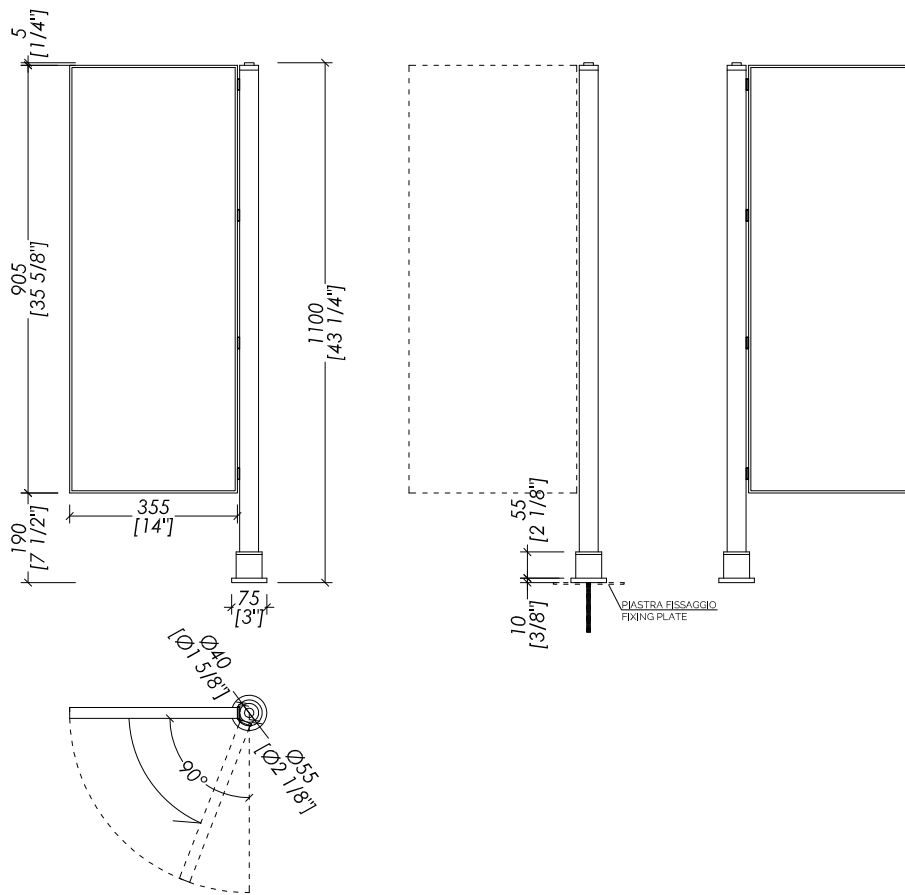

N.B. Tutte le misure sono in millimetri/pollici. Questo disegno è di proprietà Devon&Devon.
Non può essere riprodotto o trasmesso a terzi senza autorizzazione.

> VANITY UNIT > porcelain stoneware
FINISH: river jade | taj mahal | port laurent
> MIRROR | TOWEL RAIL > brass
> FINISH : chrome | light gold | polished nickel
> LED : MAX 10 WATT
> PACKAGING SIZE: inch H
> WEIGHT: Lbs

N.B. All measurements are in millimetres/inch. This drawing is property of Devon&Devon.
It may not be reproduced or transmitted to third parties without authorization.

Devon&Devon

MY LOVE WATER VANITY SMALL

Design by **Pierre-Yves Rochon**

- SPECCHIO
- MATERIALE ➤ specchio argento
- CORNICE
- FINITURA: cromo | nickel satinato | oro chiaro
- TOLLERANZA: ± 2 %
- DIMENSIONE IMBALLO: mm H
- PESO: Kg

N.B. Tutte le misure sono in millimetri/pollici. Questo disegno è di proprietà Devon&Devon. Non può essere riprodotto o trasmesso a terzi senza autorizzazione.

- MIRROR
- MATERIAL ➤ brass
- FRAME
- FINISH: chrome | polished nickel | light gold
- TOLERANCE: ± 2%
- BASIN PACKAGING SIZE: mm H
- WEIGHT: Lbs

N.B. All measurements are in millimetres/inch. This drawing is property of Devon&Devon. It may not be reproduced or transmitted to third parties without authorization.