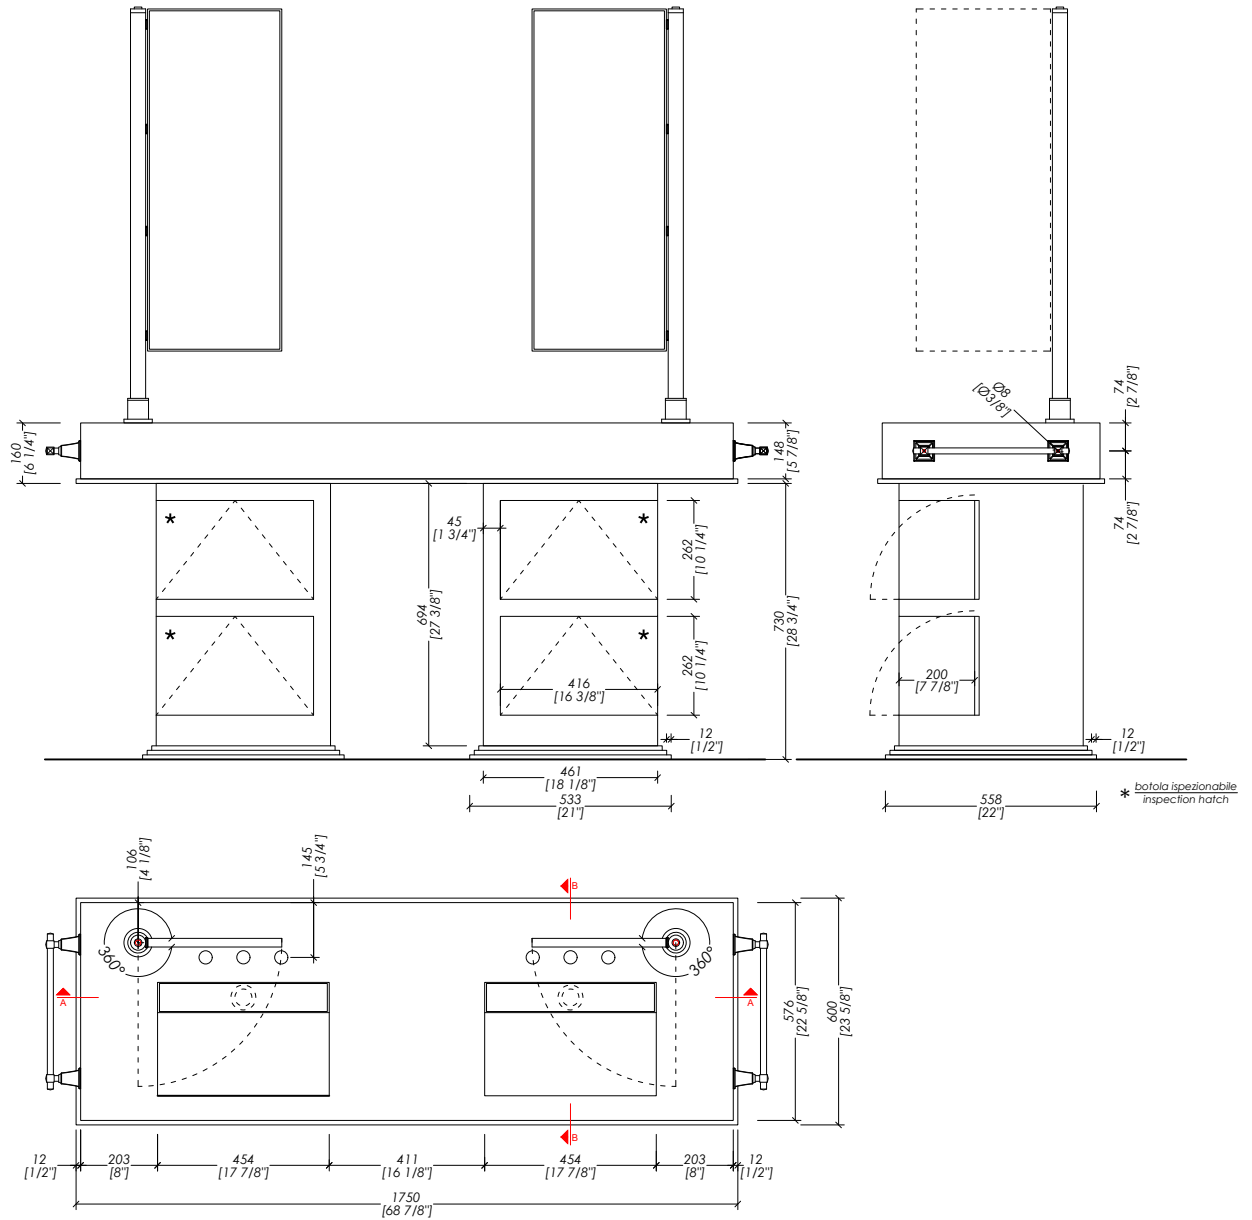

Devon&Devon

MY LOVE WATER VANITY MEDIUM

Design by **Pierre-Yves Rochon**

updating 03|2024

- > MOBILE PORTALAVABO > gres porcellanato
FINITURA: river jade | taj mahal | port laurent
- > SPECCHIO | ASTA PORTA ASCIUGAMANO > ottone
- > FINITURA: cromo | oro chiaro | nickel lucido
- > LED: MAX 20 WATT
- > DIMENSIONE IMBALLO: mm H
- > PESO TOTALE: Kg

N.B. Tutte le misure sono in millimetri/pollici. Questo disegno è di proprietà Devon&Devon. Non può essere riprodotto o trasmesso a terzi senza autorizzazione.

- > DOUBLE VANITY UNIT > porcelain stoneware
FINISH: river jade | taj mahal | port laurent
- > MIRROR | TOWEL RAIL > brass
- > FINISH: chrome | light gold | polished nickel
- > LED: MAX 20 WATT
- > PACKAGING SIZE: inch H
- > WEIGHT: Lbs

Design by **Pierre-Yves Rochon**

updating 03|2024

> MOBILE PORTALAVABO > gres porcellanato
 FINITURA: river jade | taj mahal | port laurent
 > SPECCHIO | ASTA PORTA ASCIUGAMANO > ottone
 > FINITURA : cromo | oro chiaro | nickel lucido
 > LED : MAX 20 WATT
 > DIMENSIONE IMBALLO: mm H
 > PESO TOTALE: Kg

> DOUBLE VANITY UNIT > porcelain stoneware
 FINISH: river jade | taj mahal | port laurent
 > MIRROR | TOWEL RAIL > brass
 > FINISH : chrome | light gold | polished nickel
 > LED : MAX 20 WATT
 > PACKAGING SIZE: inch H
 > WEIGHT: Lbs