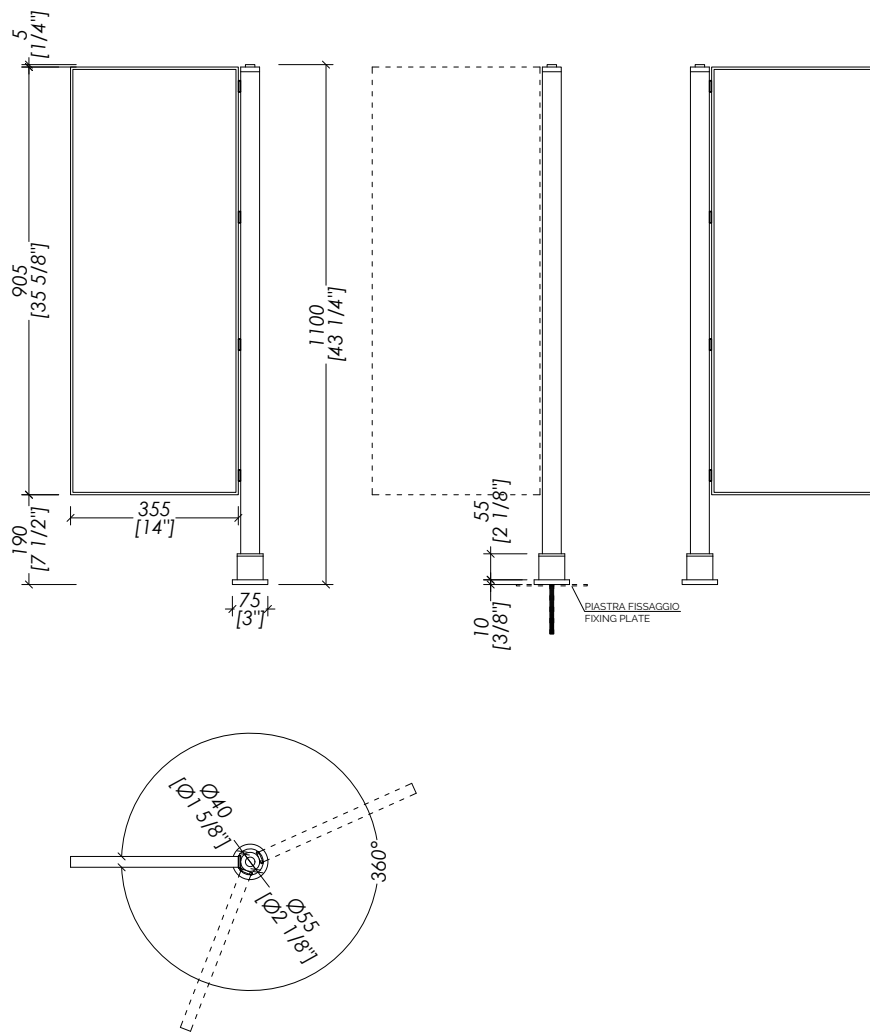

Devon&Devon

MY LOVE WATER VANITY MEDIUM

Design by **Pierre-Yves Rochon**

updating 03|2024

- > SPECCHIO
- > MATERIALE > specchio argento
- > CORNICE
- FINITURA: cromo | nickel satinato | oro chiaro
- > TOLLERANZA: $\pm 2\%$
- > DIMENSIONE IMBALLO: mm H
- > PESO: Kg

N.B. Tutte le misure sono in millimetri/pollici. Questo disegno è di proprietà Devon&Devon. Non può essere riprodotto o trasmesso a terzi senza autorizzazione.

- > MIRROR
- > MATERIAL > brass
- > FRAME
- FINISH: chrome | polished nickel | light gold
- > TOLERANCE: $\pm 2\%$
- > BASIN PACKAGING SIZE: mm H
- > WEIGHT: Lbs

N.B. All measurements are in millimetres/inch. This drawing is property of Devon&Devon. It may not be reproduced or transmitted to third parties without authorization.