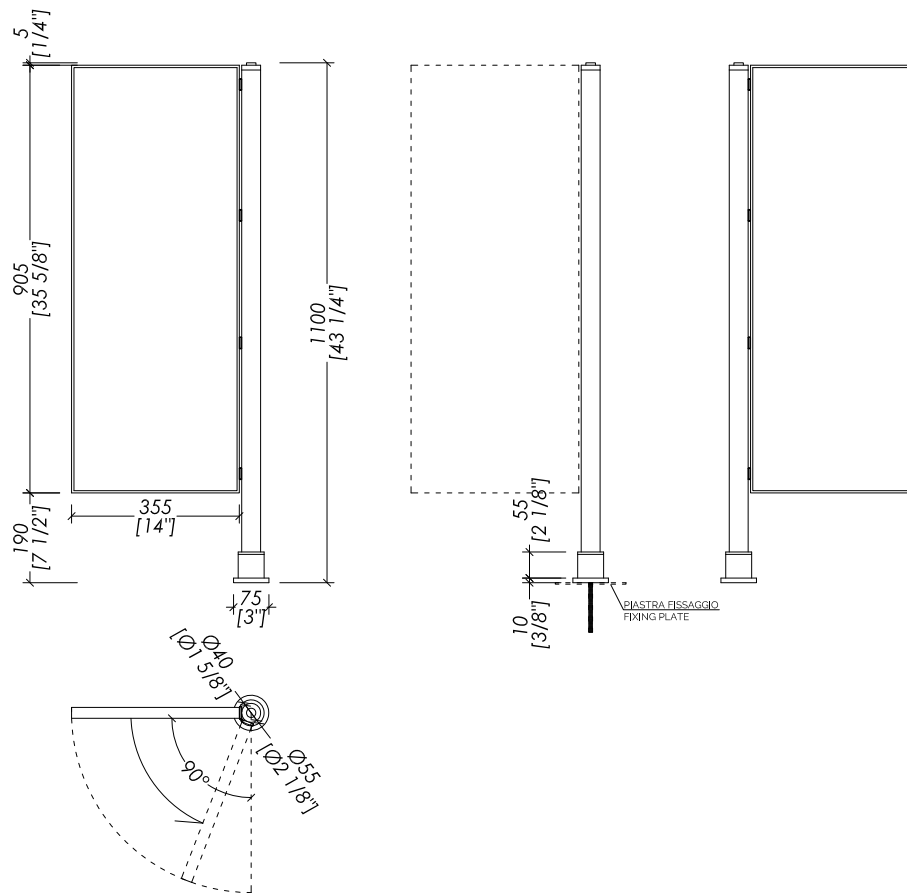

Devon&Devon

MY LOVE WATER VANITY MEDIUM

Design by **Pierre-Yves Rochon**

- SPECCHIO
- MATERIALE ➤ specchio argento
- CORNICE
- FINITURA: cromo | nickel satinato | oro chiaro
- TOLLERANZA: ± 2 %
- DIMENSIONE IMBALLO: mm H
- PESO: Kg

N.B. Tutte le misure sono in millimetri/pollici. Questo disegno è di proprietà Devon&Devon. Non può essere riprodotto o trasmesso a terzi senza autorizzazione.

- MIRROR
- MATERIAL ➤ brass
- FRAME
- FINISH: chrome | polished nickel | light gold
- TOLERANCE: ± 2%
- BASIN PACKAGING SIZE: mm H
- WEIGHT: Lbs

N.B. All measurements are in millimetres/inch. This drawing is property of Devon&Devon. It may not be reproduced or transmitted to third parties without authorization.