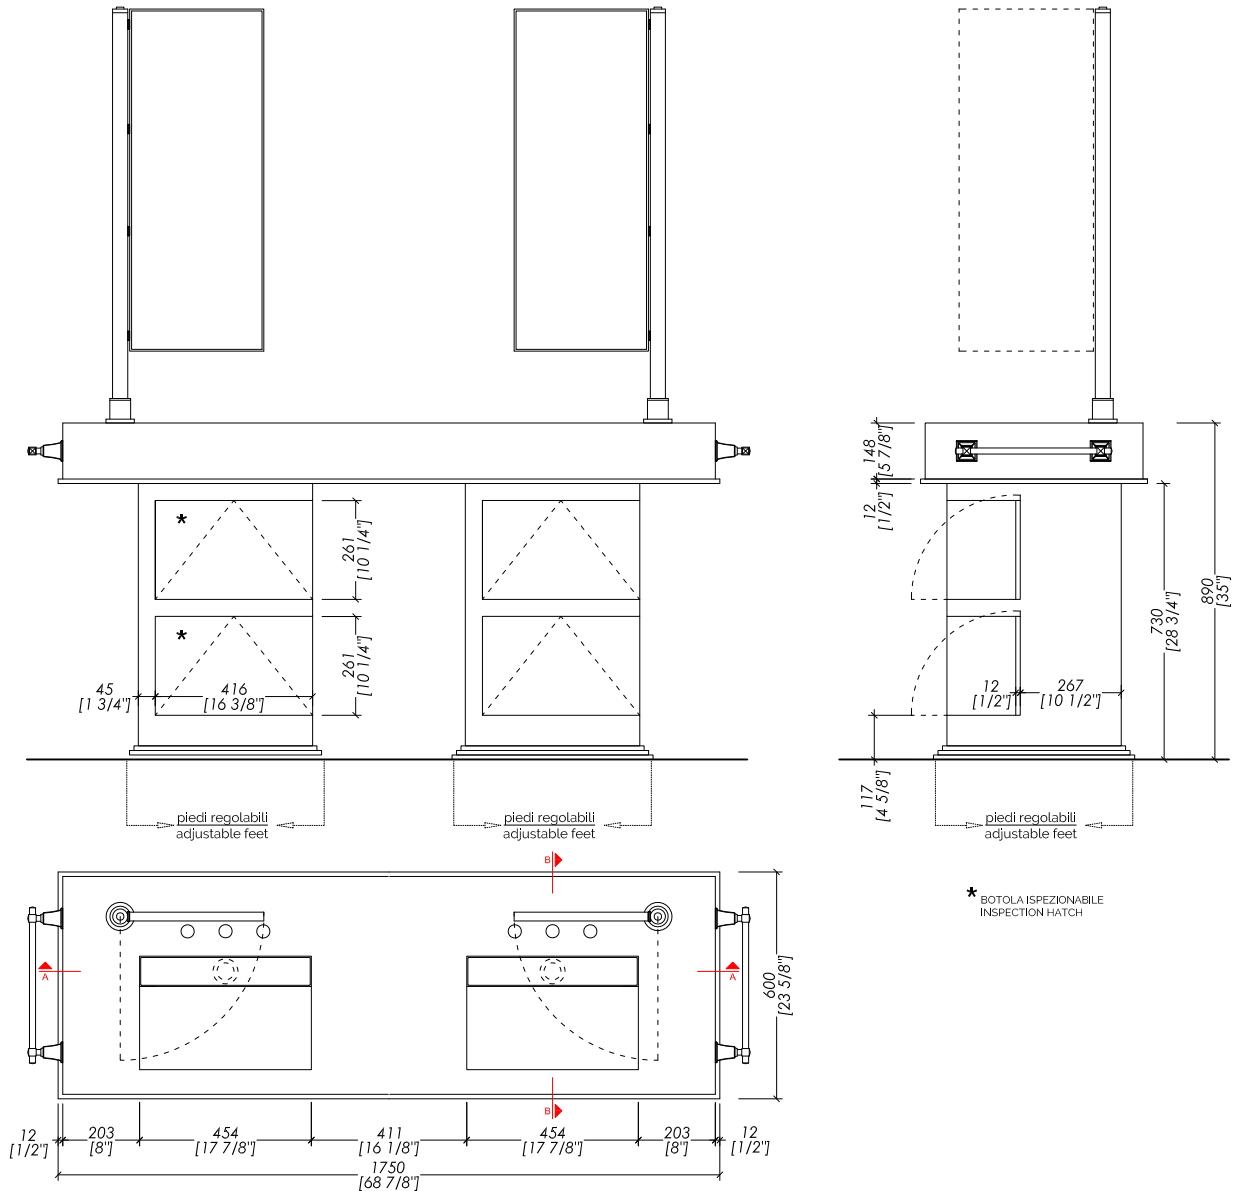

## MY LOVE WATER VANITY MEDIUM

Design by **Pierre-Yves Rochon**

updating 02|2024

- > MOBILE PORTALAVABO > gres porcellanato
- FINITURA: river jade | taj mahal | port laurent
- > SPECCHIO | ASTA PORTA ASCIUGAMANO > ottone
- > FINITURA: cromo | oro chiaro | nickel lucido
- > LED : MAX 20 WATT
- > DIMENSIONE IMBALLO: mm H
- > PESO TOTALE: Kg

**N.B.** Tutte le misure sono in millimetri/pollici. Questo disegno è di proprietà Devon&Devon. Non può essere riprodotto o trasmesso a terzi senza autorizzazione.

- > DOUBLE VANITY UNIT > porcelain stoneware
- FINISH: river jade | taj mahal | port laurent
- > MIRROR | TOWEL RAIL > brass
- > FINISH : chrome | light gold | polished nickel
- > LED : MAX 20 WATT
- > PACKAGING SIZE: inch H
- > WEIGHT: Lbs

**N.B.** All measurements are in millimetres/inch. This drawing is property of Devon&Devon. It may not be reproduced or transmitted to third parties without authorization.