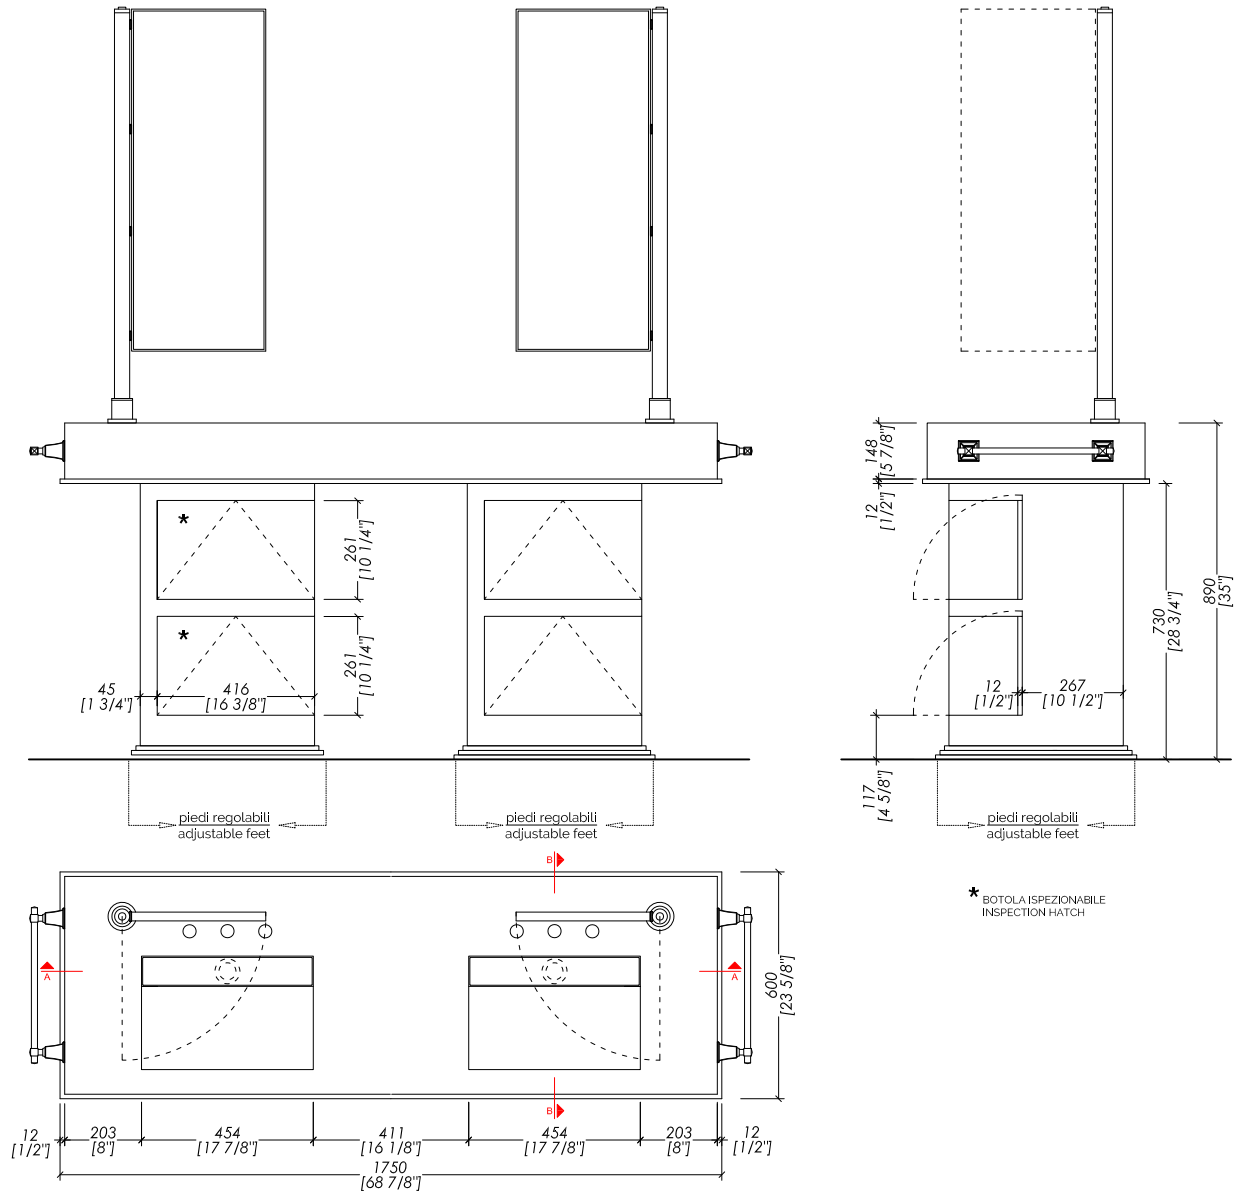

Devon&Devon

MY LOVE WATER VANITY MEDIUM

design Pierre-Yves Rochon

updating 02|2024

- > MOBILE PORTALAVABO > gres porcellanato
FINITURA: river jade | taj mahal | port laurent
- > SPECCHIO | ASTA PORTA ASCIUGAMANO > ottone
- > FINITURA : cromo | oro chiaro | nickel lucido
- > LED : MAX 20 WATT
- > DIMENSIONE IMBALLO: mm H
- > PESO TOTALE: Kg

N.B. Tutte le misure sono in millimetri/pollici. Questo disegno è di proprietà Devon&Devon. Non può essere riprodotto o trasmesso a terzi senza autorizzazione.

- > DOUBLE VANITY UNIT > porcelain stoneware
FINISH: river jade | taj mahal | port laurent
- > MIRROR | TOWEL RAIL > brass
- > FINISH : chrome | light gold | polished nickel
- > LED : MAX 20 WATT
- > PACKAGING SIZE: inch H
- > WEIGHT: Lbs

design Pierre-Yves Rochon

updating 02|2024

- > MOBILE PORTALAVABO > gres porcellanato
- FINITURA: river jade | taj mahal | port laurent
- > SPECCHIO | ASTA PORTA ASCIUGAMANO > ottone
- > FINITURA: cromo | oro chiaro | nickel lucido
- > LED : MAX 20 WATT
- > DIMENSIONE IMBALLO: mm H
- > PESO TOTALE: Kg

N.B. Tutte le misure sono in millimetri/pollici. Questo disegno è di proprietà Devon&Devon. Non può essere riprodotto o trasmesso a terzi senza autorizzazione.

- > DOUBLE VANITY UNIT > porcelain stoneware
- FINISH: river jade | taj mahal | port laurent
- > MIRROR | TOWEL RAIL > brass
- > FINISH : chrome | light gold | polished nickel
- > LED : MAX 20 WATT
- > PACKAGING SIZE: inch H
- > WEIGHT: Lbs