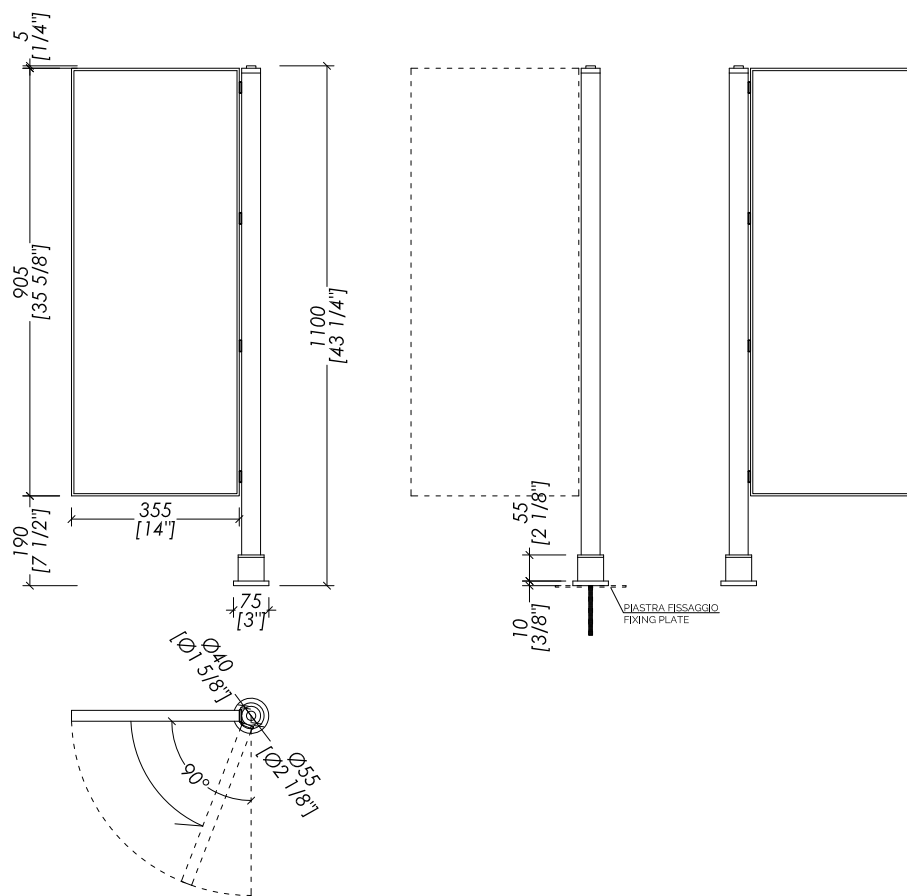

N.B. Tutte le misure sono in millimetri/pollici. Questo disegno è di proprietà Devon&Devon. Non può essere riprodotto o trasmesso a terzi senza autorizzazione.

- > DOUBLE VANITY UNIT > porcelain stoneware
- FINISH: river jade | taj mahal | port laurent
- > MIRROR | TOWEL RAIL > brass
- > FINISH : chrome | light gold | polished nickel
- > LED : MAX 20 WATT
- > PACKAGING SIZE: inch H
- > WEIGHT: Lbs

N.B. All measurements are in millimetres/inch. This drawing is property of Devon&Devon. It may not be reproduced or transmitted to third parties without authorization.

Devon&Devon

MY LOVE WATER VANITY MEDIUM

design Pierre-Yves Rochon

- > SPECCHIO
- > MATERIALE > specchio argento
- > CORNICE
- FINITURA: cromo | nickel satinato | oro chiaro
- > TOLLERANZA: $\pm 2\%$
- > DIMENSIONE IMBALLO: mm H
- > PESO: Kg

N.B. Tutte le misure sono in millimetri/pollici. Questo disegno è di proprietà Devon&Devon. Non può essere riprodotto o trasmesso a terzi senza autorizzazione.

- > MIRROR
- > MATERIAL > brass
- > FRAME
- FINISH: chrome | polished nickel | light gold
- > TOLERANCE: $\pm 2\%$
- > BASIN PACKAGING SIZE: mm H
- > WEIGHT: Lbs

N.B. All measurements are in millimetres/inch. This drawing is property of Devon&Devon. It may not be reproduced or transmitted to third parties without authorization.