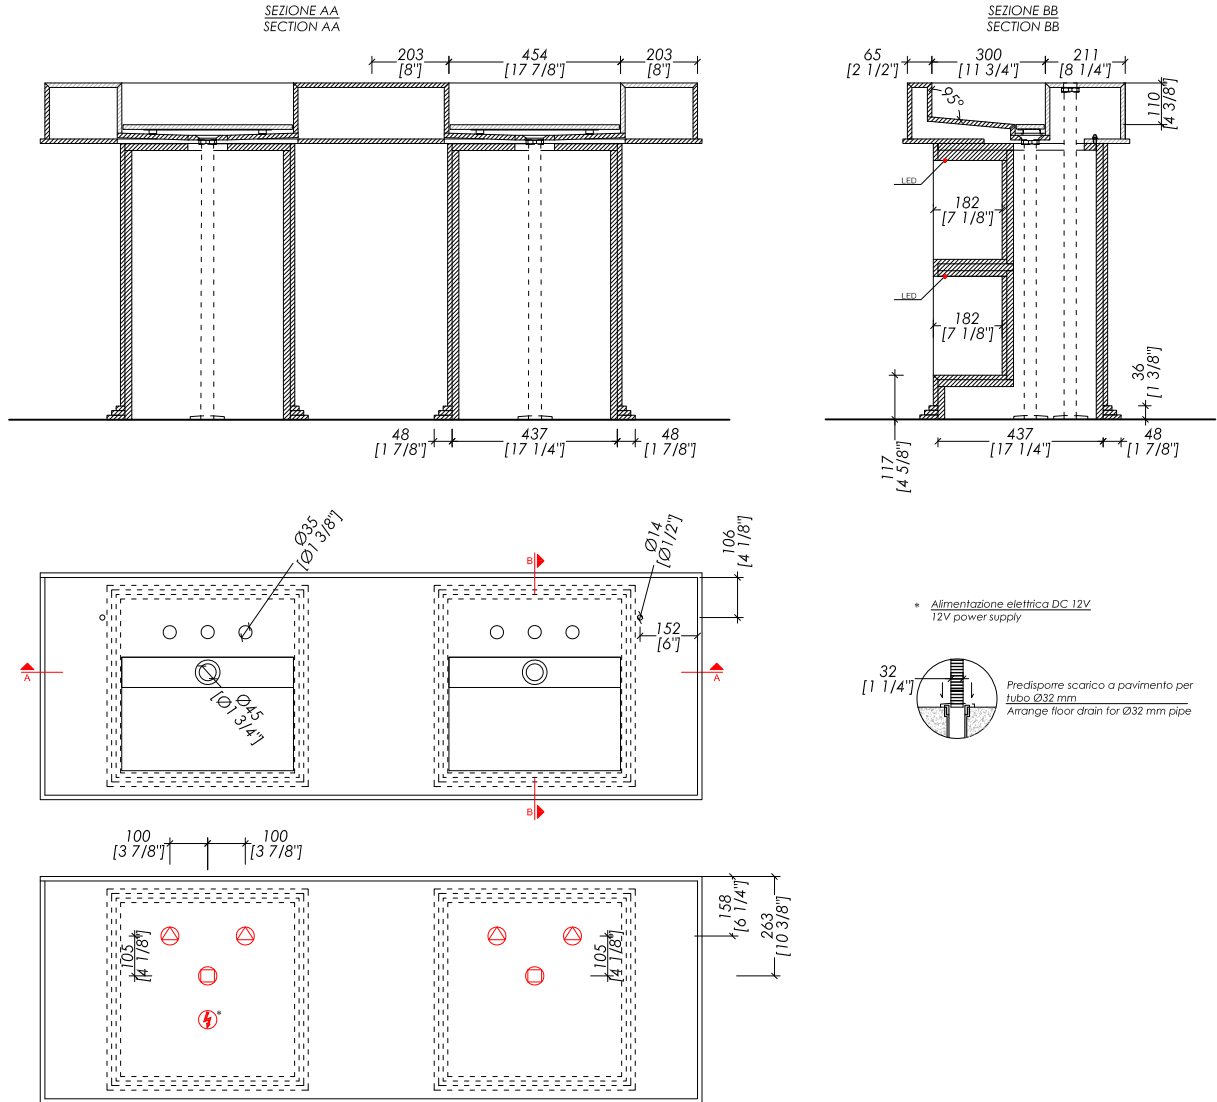

Devon&Devon

MY LOVE WATER VANITY MEDIUM

design Pierre-Yves Rochon

updating 02|2024

- > MOBILE PORTALAVABO > gres porcellanato
- FINITURA: river jade | taj mahal | port laurent
- > SPECCHIO | ASTA PORTA ASCIUGAMANO > ottone
- > FINITURA: cromo | oro chiaro | nickel lucido
- > LED : MAX 20 WATT
- > DIMENSIONE IMBALLO: mm H
- > PESO TOTALE: Kg

N.B. Tutte le misure sono in millimetri/pollici. Questo disegno è di proprietà Devon&Devon. Non può essere riprodotto o trasmesso a terzi senza autorizzazione.

- > DOUBLE VANITY UNIT > porcelain stoneware
- FINISH: river jade | taj mahal | port laurent
- > MIRROR | TOWEL RAIL > brass
- > FINISH : chrome | light gold | polished nickel
- > LED : MAX 20 WATT
- > PACKAGING SIZE: inch H
- > WEIGHT: Lbs

N.B. All measurements are in millimetres/inch. This drawing is property of Devon&Devon. It may not be reproduced or transmitted to third parties without authorization.