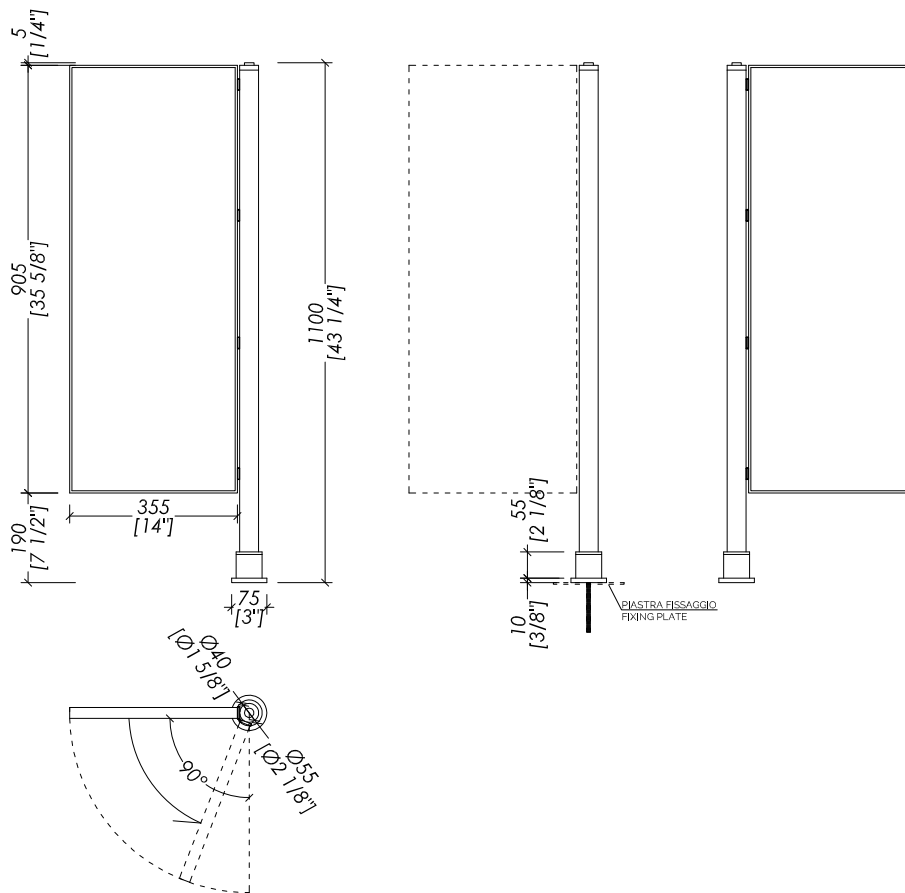

Devon&Devon

MY LOVE WATER VANITY MASTER

Design by **Pierre-Yves Rochon**

- > SPECCHIO
- > MATERIALE > specchio argento
- > CORNICE
- FINITURA: cromo | nickel satinato | oro chiaro
- > TOLLERANZA: $\pm 2\%$
- > DIMENSIONE IMBALLO: mm H
- > PESO: Kg

N.B. Tutte le misure sono in millimetri/pollici. Questo disegno è di proprietà Devon&Devon. Non può essere riprodotto o trasmesso a terzi senza autorizzazione.

- > MIRROR
- > MATERIAL > brass
- > FRAME
- FINISH: chrome | polished nickel | light gold
- > TOLERANCE: $\pm 2\%$
- > BASIN PACKAGING SIZE: mm H
- > WEIGHT: Lbs

N.B. All measurements are in millimetres/inch. This drawing is property of Devon&Devon. It may not be reproduced or transmitted to third parties without authorization.