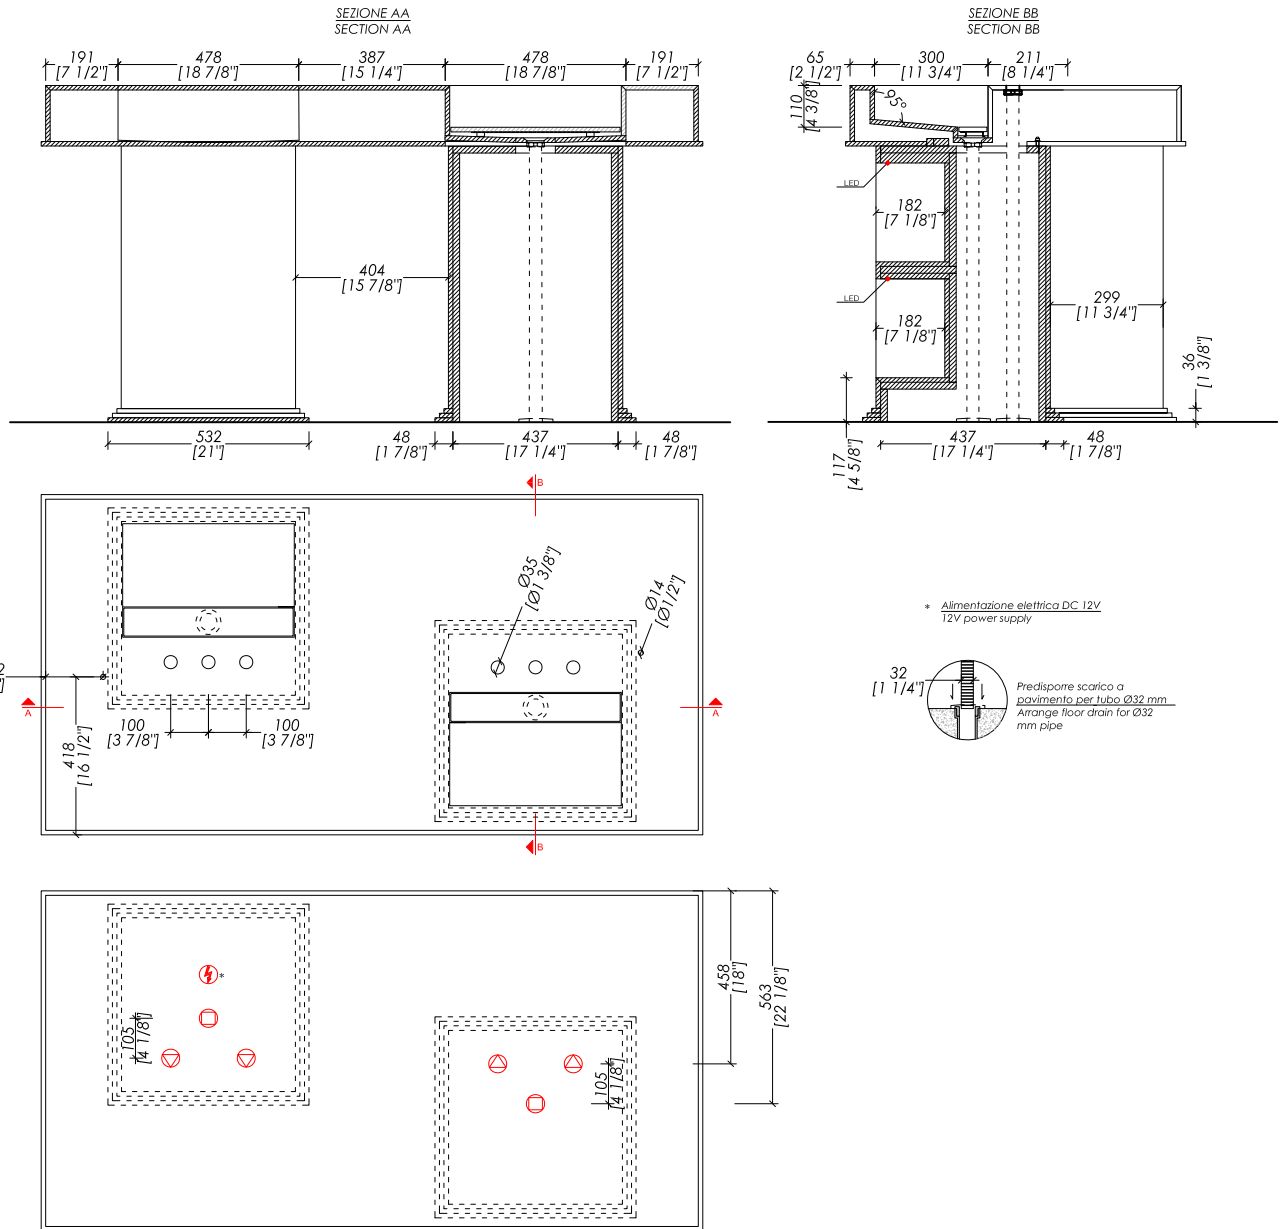

Devon&Devon

MY LOVE WATER VANITY MASTER

design Pierre-Yves Rochon

updating 02|2024

- > MOBILE PORTALAVABO > gres porcellanato
  FINITURA: river jade | taj mahal | port laurent
- > SPECCHIO | ASTA PORTA ASCIUGAMANO > ottone
- > FINITURA : cromo | oro chiaro | nickel lucido
- > LED : MAX 20 WATT
- > DIMENSIONE IMBALLO: mm H
- > PESO TOTALE: Kg

N.B. Tutte le misure sono in millimetri/pollici. Questo disegno è di proprietà Devon&Devon.
Non può essere riprodotto o trasmesso a terzi senza autorizzazione.

- > DOUBLE VANITY UNIT > porcelain stoneware
  FINISH: river jade | taj mahal | port laurent
- > MIRROR | TOWEL RAIL > brass
- > FINISH : chrome | light gold | polished nickel
- > LED : MAX 20 WATT
- > PACKAGING SIZE: inch H
- > WEIGHT: Lbs

N.B. All measurements are in millimetres/inch. This drawing is property of Devon&Devon.
It may not be reproduced or transmitted to third parties without authorization.