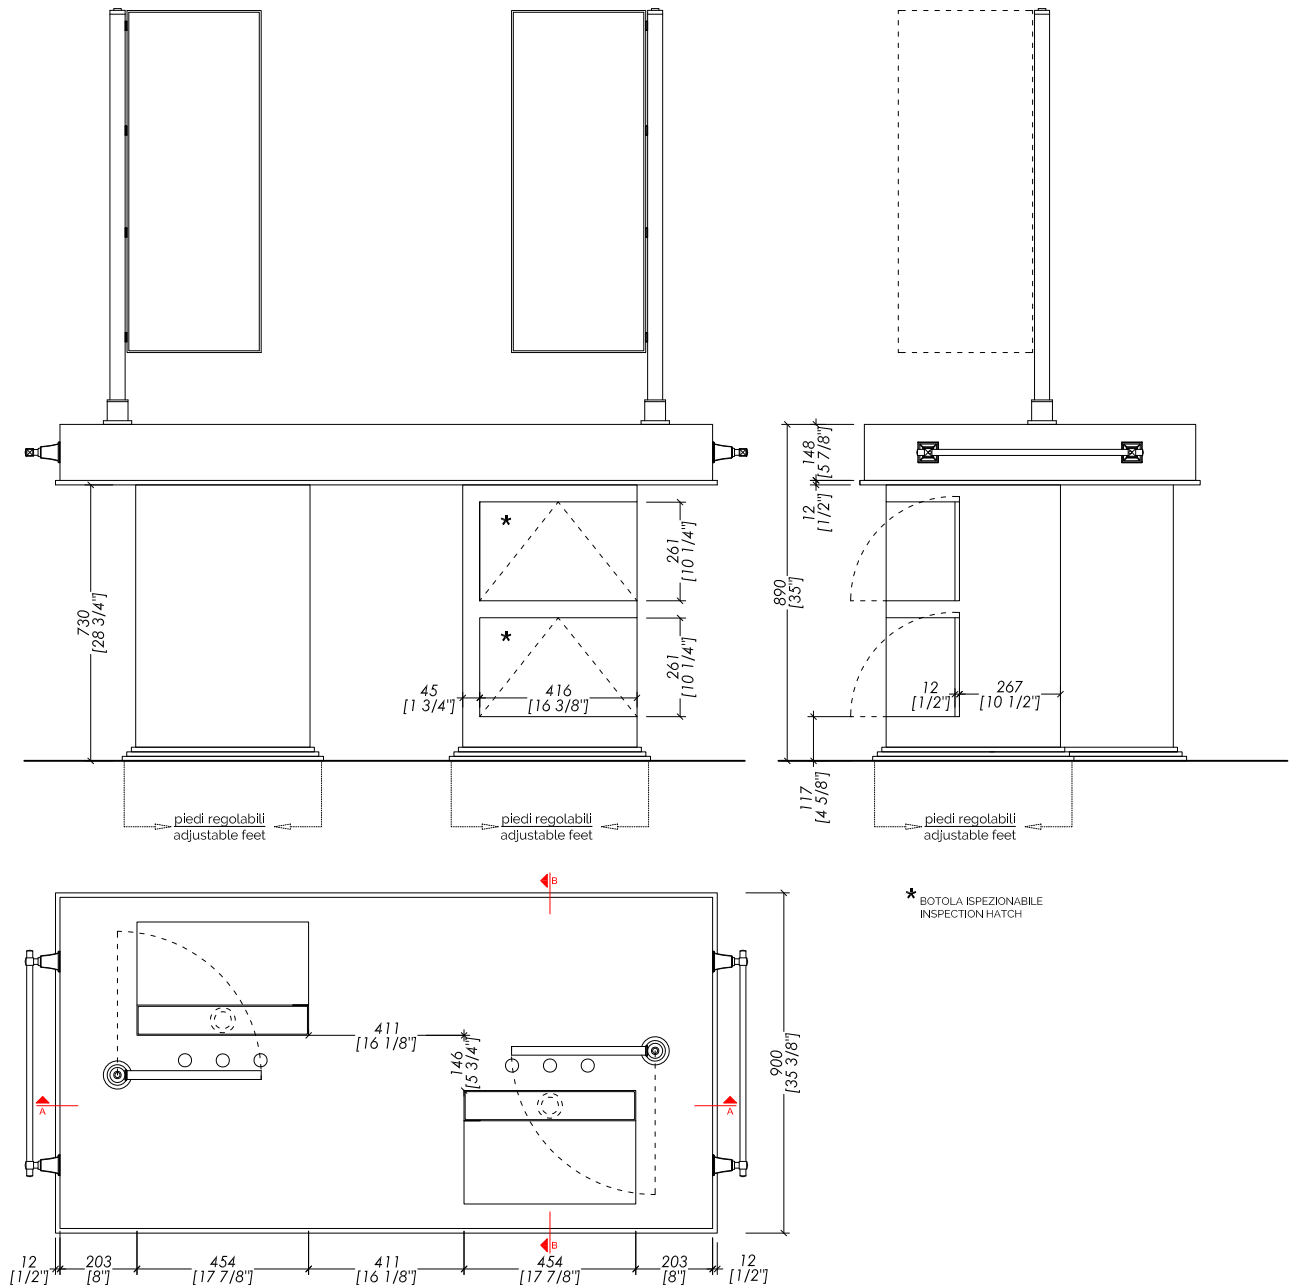

## MY LOVE WATER VANITY MASTER

design Pierre-Yves Rochon

updating 02|2024

- > MOBILE PORTALAVABO > gres porcellanato  
FINITURA: river jade | taj mahal | port laurent
- > SPECCHIO | ASTA PORTA ASCIUGAMANO > ottone
- > FINITURA: cromo | oro chiaro | nickel lucido
- > LED: MAX 20 WATT
- > DIMENSIONE IMBALLO: mm H
- > PESO TOTALE: Kg

N.B. Tutte le misure sono in millimetri/pollici. Questo disegno è di proprietà Devon&Devon. Non può essere riprodotto o trasmesso a terzi senza autorizzazione.

- > DOUBLE VANITY UNIT > porcelain stoneware  
FINISH: river jade | taj mahal | port laurent
- > MIRROR | TOWEL RAIL > brass
- > FINISH: chrome | light gold | polished nickel
- > LED: MAX 20 WATT
- > PACKAGING SIZE: inch H
- > WEIGHT: Lbs

**N.B.** Tutte le misure sono in millimetri/pollici. Questo disegno è di proprietà Devon&Devon.  
Non può essere riprodotto o trasmesso a terzi senza autorizzazione.

- > DOUBLE VANITY UNIT > porcelain stoneware  
FINISH: river jade | taj mahal | port laurent
- > MIRROR | TOWEL RAIL > brass
- > FINISH : chrome | light gold | polished nickel
- > LED : MAX 20 WATT
- > PACKAGING SIZE: inch H
- > WEIGHT: Lbs