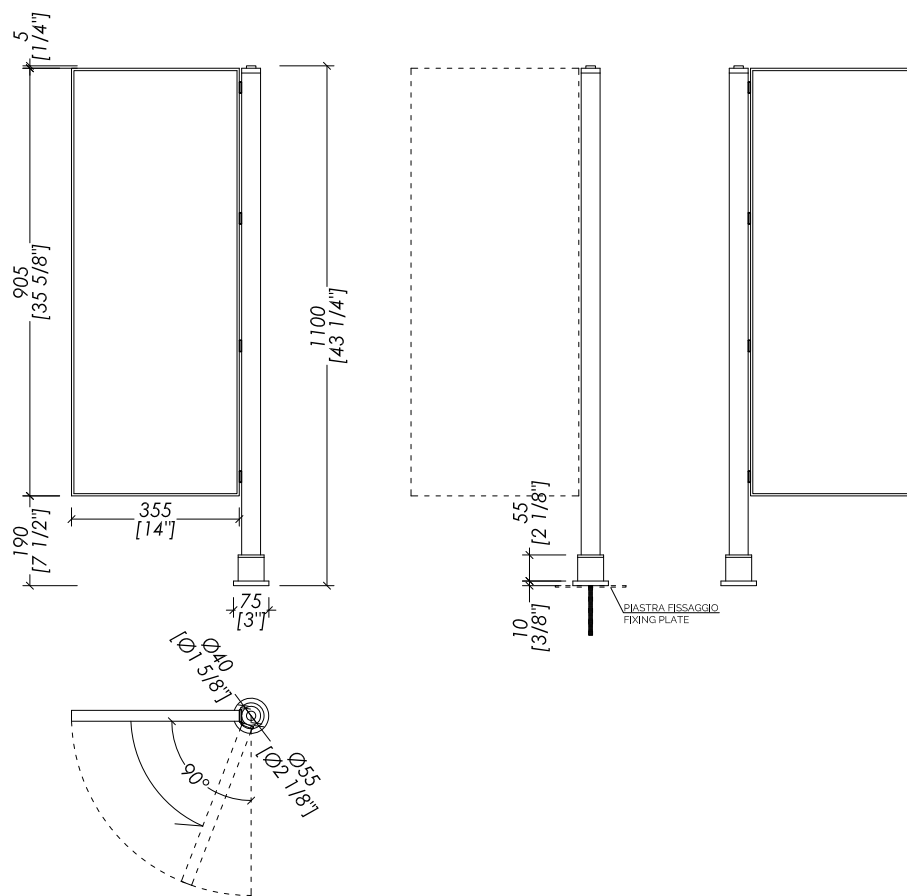

Devon&Devon

MY LOVE WATER VANITY MASTER

design Pierre-Yves Rochon

- > SPECCHIO
- > MATERIALE > specchio argento
- > CORNICE
- FINITURA: cromo | nickel satinato | oro chiaro
- > TOLLERANZA: $\pm 2\%$
- > DIMENSIONE IMBALLO: mm H
- > PESO: Kg

N.B. Tutte le misure sono in millimetri/pollici. Questo disegno è di proprietà Devon&Devon. Non può essere riprodotto o trasmesso a terzi senza autorizzazione.

- > MIRROR
- > MATERIAL > brass
- > FRAME
- FINISH: chrome | polished nickel | light gold
- > TOLERANCE: $\pm 2\%$
- > BASIN PACKAGING SIZE: mm H
- > WEIGHT: Lbs

N.B. All measurements are in millimetres/inch. This drawing is property of Devon&Devon. It may not be reproduced or transmitted to third parties without authorization.