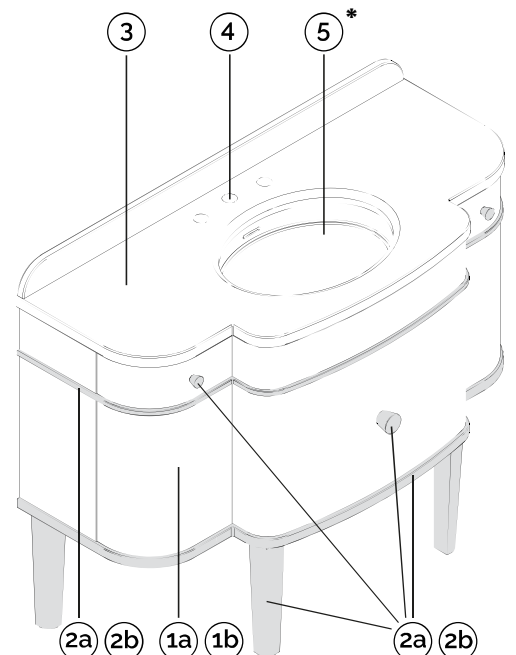

VASCLETTE ABBINABILI

Matching washbasins - Kombinierbaren Wannen - Vasques combinables
Cubetas combinables - Совместимые умывальники

- ROSE ***
- WHITE 50**
- WHITE 56**
- BABYLON CERAMIC**

SWINDON

- Bianco - White - Weiss - Blanc - Blanco - Белая
- Nero - Black - Schwarz - Noir - Negro - Черная