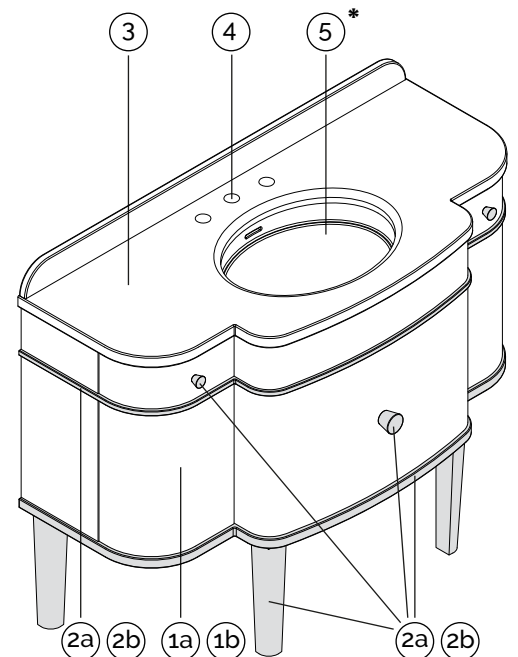

4

FORI

Holes - Loch - Trous - Huecos - Отверстиями

- 0 1 2 3

5

VASCLETTE ABBINABILI

Matching washbasins - Kombinierbaren Wannen - Vasques combinables
Cubetas combinables - Совместимые умывальники

- ROSE ***
- WHITE 50**
- WHITE 56**
- BABYLON CERAMIC**
- BABYLON**
- Cromo - Chrome - Chrom - Chrome - Cromo - Хром
- Oro chiaro - Light Gold - Hellgold - Or clair - Oro claro - Светлое золото
- Nickel lucido - Polished nickel - Poliernickel - Nickel poli - Niquel lucido
Никель блестящий
- SWINDON**
- Bianco - White - Weiss - Blanc - Blanco - Белая
- Nero - Black - Schwarz - Noir - Negro - Черная