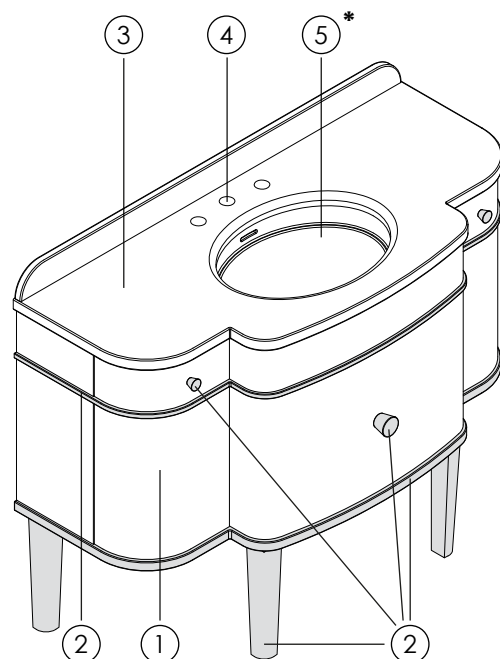

1. ☐ DEEP BLACK (STANDARD)
   ■ .....

③

PIANO IN MARMO

Top - Weisser - Plan - Encimera - Со столешницей

1. ☐ MARMO PROTETTO CON IMPREGNANTE
   Marble with a protective finish - Der marmor ist mit einer schutzschicht behandelt - Marbre protégé par traitement hydrofuge - Mármol protegido con impregnador - Мрамор с пропиткой
2. ☐ MARMO NON PROTETTO CON IMPREGNANTE
   Marble without a protective finish - Der marmor ist nicht mit einer schutzschicht behandelt - Marbre non protégé par traitement hydrofuge - Mármol no protegido con impregnador - Мрамор без пропитки

1. ☐ GRANITO NERO ASSOLUTO
   Absolute Black granite - Tiefschwarzem Granit - Granit Noir Absolu - Granito Negro Absoluto - Гранит Nero Assoluto
2. .....

④

FORI

Holes - Loch - Trous - Huecos - Отверстиями

1. ☐ 0   ☐ 1   ☐ 2   ☐ 3

⑤

VASCHETTE ABBINABILI

Matching washbasins - Kombinierbaren Wannen - Cuvettes combinables
Cubetas combinalbles - Совместимые умывальники

1. ☐ ROSE *
2. ☐ WHITE 50
3. ☐ WHITE 56
4. ☐ BABYLON CERAMIC
   BABYLON
5. ☐ Cromo - Chrome - Chrom - Chrome - Cromo - Хром
6. ☐ Oro chiaro - Light Gold - Hellgold - Or clair - Oro claro - Светлое золото
7. ☐ Nickel lucido - Polished nickel - Poliernickel - Nickel poli - Niquel lucido
   Никель блестящий
8. SWINDON
9. ☐ Bianco - White - Weiss - Blanc - Blanco - Белая
10. ☐ Nero - Black - Schwarz - Noir - Negro - Черная

PERSONALIZZAZIONE DI DIMENSIONE, COLORE e MARMO DISPONIBILE SU RICHIESTA;
CUSTOMIZATION OF DIMENSIONS, COLOURS AND MARBLES ARE AVAILABLE ON REQUEST
DER O.G. ARTIKEL KANN IN VERSCHIEDENEN AUSFÜHRUNGEN UND SPEZIALANFERTIGUNGEN HERGESTELLT WERDEN; WIE FARBE, GRÖSSE, MARMORSORTEN
PERSONNALISATION DE LA TAILLE, LA COULEUR ET MARBRE DISPONIBLES SUR DEMANDE
MEDIDA, COLOR Y MÁRMOL PERSONALIZADO BAJO PEDIDO
ПОД ЗАПРОС ВОЗМОЖНО ИЗМЕНИТЬ: РАЗМЕР, ЦВЕТ ИЛИ МРАМОР