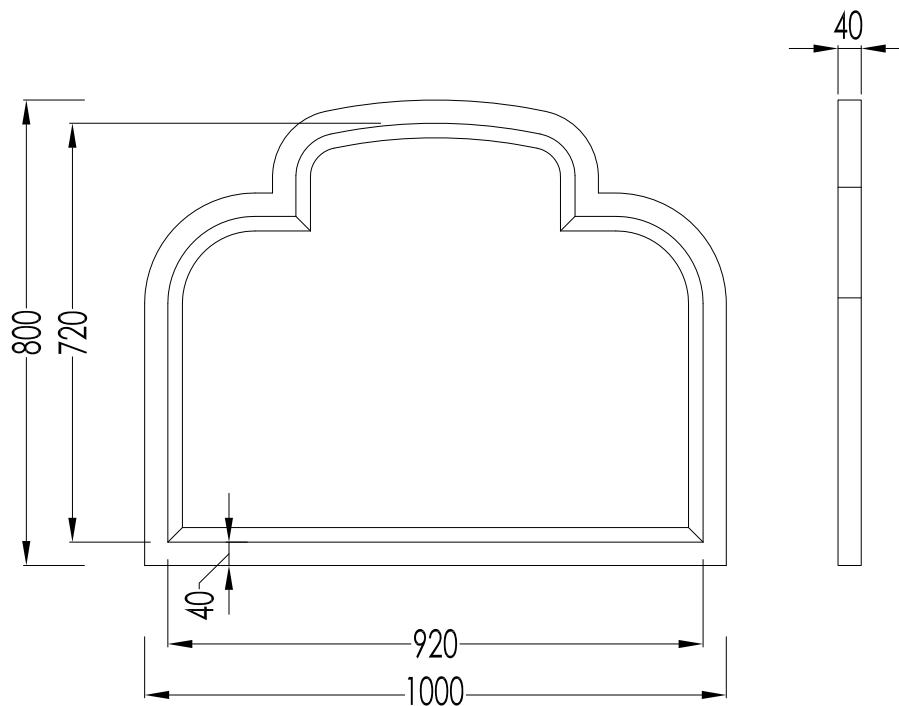

Devon&Devon

MUSIC MIRROR

design **Paola Ciarmatori**

EFSPMUSICDB

- ▶ SPECCHIO
- ▶ CORNICE:
 - MATERIALE: legno laccato lucido
 - FINITURA: nero
- ▶ TOLLERANZA: $\pm 3\%$
- ▶ DIMENSIONE IMBALLO: mm 1120x860x80 H
- ▶ PESO: 15 Kg

- ▶ MIRROR
- ▶ FRAME:
 - MATERIAL: lacquered wood
 - FINISH: black
- ▶ TOLERANCE: $\pm 3\%$
- ▶ PACKAGING SIZE: mm 1120x860x80 H
- ▶ WEIGHT: 15 Kg

N.B. Tutte le misure sono in millimetri. Questo disegno è di proprietà Devon&Devon.
Non può essere riprodotto o trasmesso a terzi senza autorizzazione.

N.B. All measurements are in millimetres. This drawing is property of Devon&Devon.
It may not be reproduced or transmitted to third parties without authorization.