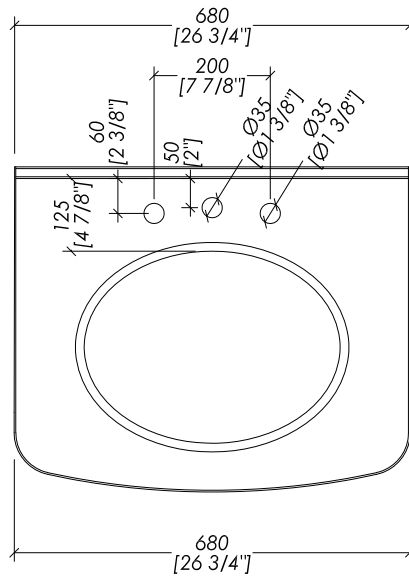

Devon&Devon

MUSIC JUNIOR

design Ufficio Stile

> TOP IN MARMO

- > IL MARMO NON È PROTETTO CON IMPREGNANTE
- > LE QUOTE RELATIVE AI FORI E DISTANZE DEI FORI SONO VALIDE SOLO PER RUBINETTERIE Devon&Devon
- > DIMENSIONE IMBALLO: mm /H
- > PESO TOTALE: 70 Kg

N.B. Tutte le misure sono in millimetri/pollici. Questo disegno è di proprietà Devon&Devon. Non può essere riprodotto o trasmesso a terzi senza autorizzazione.

> MARBLE TOP

- > MARBLE DOES NOT HAVE A PROTECTED FINISH
- > THE RELATIVE DIMENSIONS AND DISTANCES BETWEEN TAP HOLES ARE VALID ONLY FOR Devon&Devon TAPS
- > PACKAGING SIZE: inch /H
- > TOTAL WEIGHT: 154 Lbs

N.B. All measurements are in millimetres/inch. This drawing is property of Devon&Devon. It may not be reproduced or transmitted to third parties without authorization.