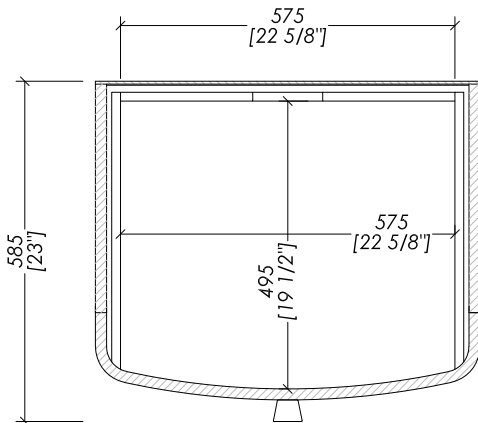

Devon&Devon

MUSIC JUNIOR

design Ufficio Stile

> MOBILE

MATERIALE > legno laccato o impiallacciato
FINITURA: deep black | pure white | cream | warm grey | antiqued aluminium leaf | toulipier

> TOP IN MARMO

FINITURA: Granito Nero Assoluto | Calacatta Oro

> LAVABO SOTTOPIANO COMPATIBILE:

ROSE; BABYLON CERAMIC; SWINDON; WHITE 50; WHITE 56

> DIMENSIONE IMBALLO: mm /H

> PESO TOTALE: 136 Kg

> VANITY UNIT

MATERIAL > lacquered or veneered wood

FINISH: deep black | pure white | cream | warm grey | antiqued aluminium leaf | toulipier

> MARBLE TOP

FINISH: Granito Nero Assoluto | Calacatta Oro

> UNDER COUNTERTOP BASIN COMPATIBLE:

ROSE; BABYLON CERAMIC; SWINDON; WHITE 50; WHITE 56

> PACKAGING SIZE: inch /H

> TOTAL WEIGHT: 300 Lbs

N.B. Tutte le misure sono in millimetri/pollici. Questo disegno è di proprietà Devon&Devon. Non può essere riprodotto o trasmesso a terzi senza autorizzazione.

N.B. All measurements are in millimetres/inch. This drawing is property of Devon&Devon. It may not be reproduced or transmitted to third parties without authorization.