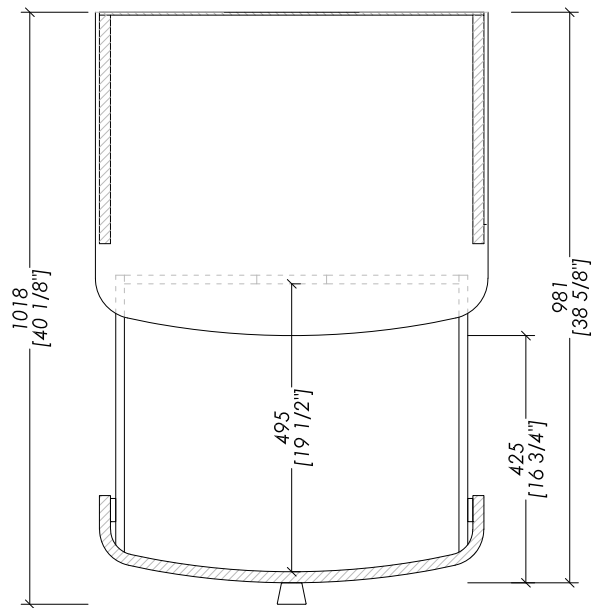

Devon&Devon

MUSIC JUNIOR

design Ufficio Stile

> MOBILE

MATERIALE > legno laccato o impiallacciato
FINITURA: deep black | pure white | cream | warm grey | antiqued aluminium leaf | toulipier

> TOP IN MARMO

FINITURA: Granito Nero Assoluto | Calacatta Oro

> LAVABO SOTTOPIANO COMPATIBILE:

ROSE; BABYLON CERAMIC; SWINDON; WHITE 50; WHITE 56

> DIMENSIONE IMBALLO: mm /H

> PESO TOTALE: 136 Kg

> VANITY UNIT

MATERIAL > lacquered or veneered wood

FINISH: deep black | pure white | cream | warm grey | antiqued aluminium leaf | toulipier

> MARBLE TOP

FINISH: Granito Nero Assoluto | Calacatta Oro

> UNDER COUNTERTOP BASIN COMPATIBLE:

ROSE; BABYLON CERAMIC; SWINDON; WHITE 50; WHITE 56

> PACKAGING SIZE: inch /H

> TOTAL WEIGHT: 300 Lbs

N.B. Tutte le misure sono in millimetri/pollici. Questo disegno è di proprietà Devon&Devon. Non può essere riprodotto o trasmesso a terzi senza autorizzazione.

N.B. All measurements are in millimetres/inch. This drawing is property of Devon&Devon. It may not be reproduced or transmitted to third parties without authorization.