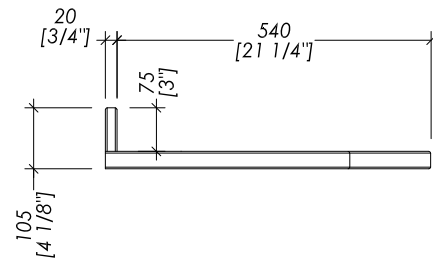

Devon&Devon

MUSIC JUNIOR

design Ufficio Stile

> TOP IN MARMO

- > IL MARMO NON È PROTETTO CON IMPREGNANTE
- > LE QUOTE RELATIVE AI FORI E DISTANZE DEI FORI SONO VALIDE SOLO PER RUBINETTERIE Devon&Devon
- > DIMENSIONE IMBALLO: mm /H
- > PESO TOTALE: 70 Kg

N.B. Tutte le misure sono in millimetri/pollici. Questo disegno è di proprietà Devon&Devon. Non può essere riprodotto o trasmesso a terzi senza autorizzazione.

> MARBLE TOP

- > MARBLE DOES NOT HAVE A PROTECTED FINISH
- > THE RELATIVE DIMENSIONS AND DISTANCES BETWEEN TAP HOLES ARE VALID ONLY FOR Devon&Devon TAPS
- > PACKAGING SIZE: inch /H
- > TOTAL WEIGHT: 154 Lbs

N.B. All measurements are in millimetres/inch. This drawing is property of Devon&Devon. It may not be reproduced or transmitted to third parties without authorization.