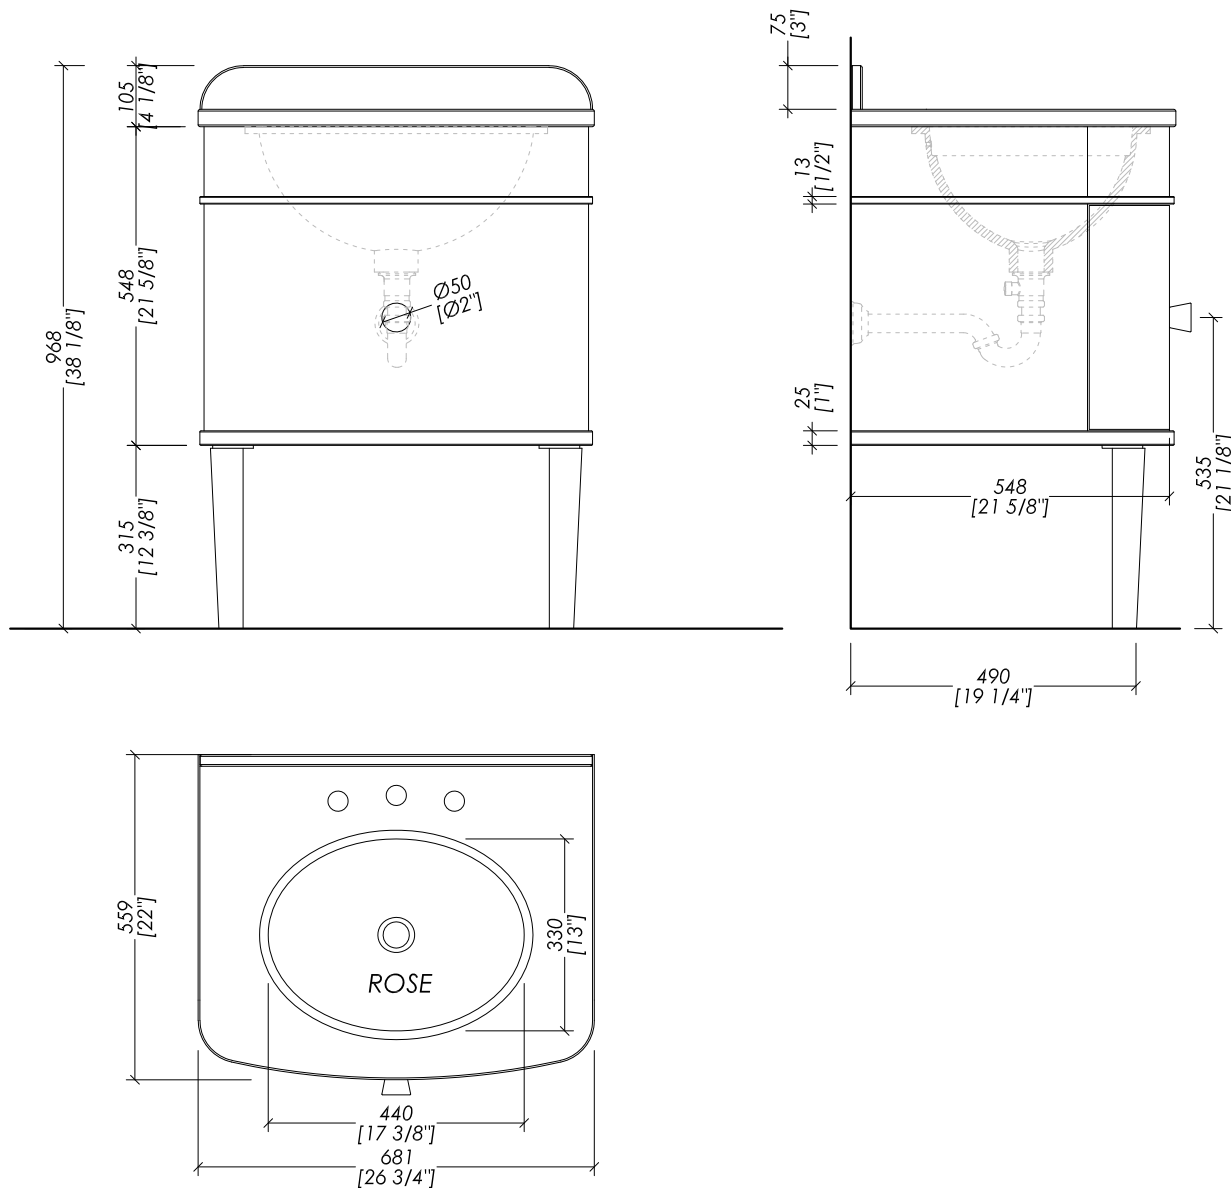

Devon&Devon

MUSIC JUNIOR

design Ufficio Stile

> IMPORTANTE

PER IL CORRETTO MONTAGGIO DEL LAVABO SOTTOPIANO **ROSE** È NECESSARIO PREVEDERE:

- **PROLUNGA DEL SIFONE** (DDA325PROCR; DDA325PRO; DDA325PRONK; DDA325PRONKSA; DDA325PROAR)
- **ASTA ORIZZONTALE PER PILETTA** (UTASROSECR; UTASROSE; UTASROSENK)

> IMPORTANT

FOR A CORRECT INSTALLATION OF THE **ROSE** UNDER COUNTER BASIN IT IS NECESSARY TO ADD:

- **EXTENSION FOR TRAPS** (DDA325PROCR; DDA325PRO; DDA325PRONK; DDA325PRONKSA; DDA325PROAR)
- **HORIZONTAL ROD FOR DRAIN OUTLET** (UTASROSECR; UTASROSE; UTASROSENK)

> LAVABO SOTTOPIANO COMPATIBILE:

ROSE; BABYLON CERAMIC; SWINDON; WHITE 50; WHITE 56

> DIMENSIONE IMBALLO: mm /H

> PESO TOTALE: 136 Kg

N.B. Tutte le misure sono in millimetri/pollici. Questo disegno è di proprietà Devon&Devon. Non può essere riprodotto o trasmesso a terzi senza autorizzazione.