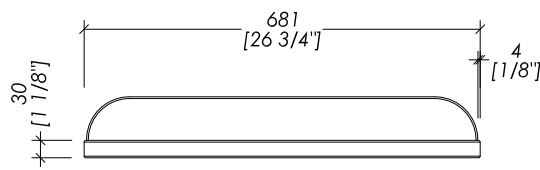

> LAVABO SOTTOPIANO COMPATIBILE:

ROSE; BABYLON CERAMIC; SWINDON; WHITE 50; WHITE 56

> DIMENSIONE IMBALLO: mm /H

> PESO TOTALE: 136 Kg

N.B. Tutte le misure sono in millimetri/pollici. Questo disegno è di proprietà Devon&Devon. Non può essere riprodotto o trasmesso a terzi senza autorizzazione.

ROSE; BABYLON CERAMIC; SWINDON; WHITE 50; WHITE 56

> PACKAGING SIZE: inch /H

> TOTAL WEIGHT: 300 Lbs

N.B. All measurements are in millimetres/inch. This drawing is property of Devon&Devon. It may not be reproduced or transmitted to third parties without authorization.

Devon&Devon

MUSIC JUNIOR

design Ufficio Stile

> TOP IN MARMO

- > IL MARMO NON È PROTETTO CON IMPREGNANTE
- > LE QUOTE RELATIVE AI FORI E DISTANZE DEI FORI SONO VALIDE SOLO PER RUBINETTERIE Devon&Devon
- > DIMENSIONE IMBALLO: mm /H
- > PESO TOTALE: 70 Kg

N.B. Tutte le misure sono in millimetri/pollici. Questo disegno è di proprietà Devon&Devon. Non può essere riprodotto o trasmesso a terzi senza autorizzazione.

> MARBLE TOP

- > MARBLE DOES NOT HAVE A PROTECTED FINISH
- > THE RELATIVE DIMENSIONS AND DISTANCES BETWEEN TAP HOLES ARE VALID ONLY FOR Devon&Devon TAPS
- > PACKAGING SIZE: inch /H
- > TOTAL WEIGHT: 154 Lbs