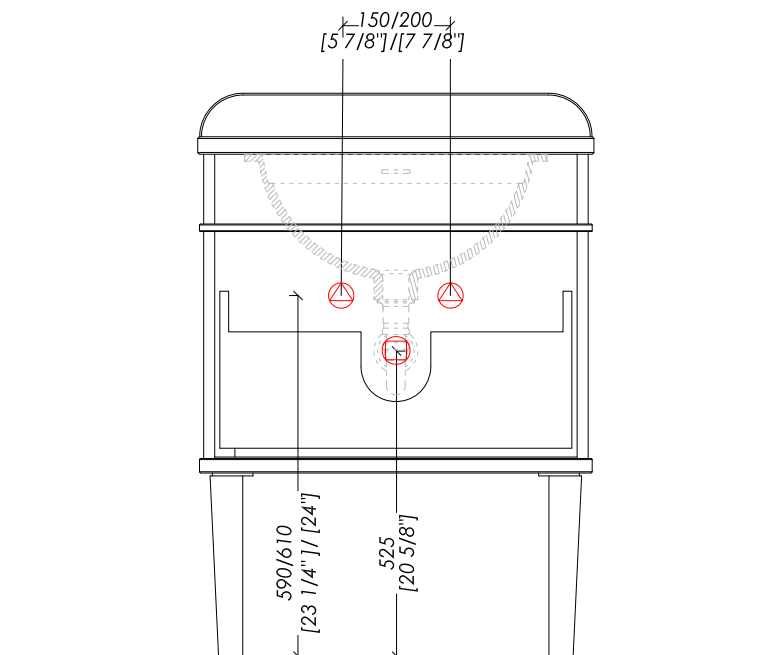

Devon&Devon

MUSIC JUNIOR

design Ufficio Stile

PREDISPOSIZIONE PER ADDUZIONE ACQUA

PREDISPOSIZIONE PER SIFONE

> IMPORTANTE

PER IL CORRETTO MONTAGGIO DEL LAVABO SOTTOPIANO **ROSE** È NECESSARIO PREVEDERE:

- **PROLUNGA DEL SIFONE** (DDA325PRO; DDA325PRO; DDA325PRONK; DDA325PRONKSA; DDA325PROAR)
- **ASTA ORIZZONTALE PER PILETTA** (UTASROSECR; UTASROSE; UTASROSENK)

POSITION FOR WATER INLET

POSITION FOR SIPHON

> IMPORTANT

FOR A CORRECT INSTALLATION OF THE **ROSE** UNDER COUNTER BASIN IT IS NECESSARY TO ADD:

- **EXTENSION FOR TRAPS** (DDA325PRO; DDA325PRO; DDA325PRONK; DDA325PRONKSA; DDA325PROAR)
- **HORIZONTAL ROD FOR DRAIN OUTLET** (UTASROSECR; UTASROSE; UTASROSENK)

> MOBILE

MATERIALE > legno laccato o impiallacciato
FINITURA: deep black | pure white | cream | warm grey | antiqued aluminium leaf | toulipier

> TOP IN MARMO

FINITURA: Granito Nero Assoluto | Calacatta Oro

> LAVABO SOTTOPIANO COMPATIBILE:

ROSE; BABYLON CERAMIC; SWINDON; WHITE 50; WHITE 56

> DIMENSIONE IMBALLO: mm /H

> PESO TOTALE: 136 Kg

N.B. Tutte le misure sono in millimetri/pollici. Questo disegno è di proprietà Devon&Devon. Non può essere riprodotto o trasmesso a terzi senza autorizzazione.

> VANITY UNIT

MATERIAL > lacquered or veneered wood
FINISH: deep black | pure white | cream | warm grey | antiqued aluminium leaf | toulipier

> MARBLE TOP

FINISH: Deep Black Granite | Calacatta Gold

> UNDER COUNTER TOP BASIN COMPATIBLE:

ROSE; BABYLON CERAMIC; SWINDON; WHITE 50; WHITE 56

> PACKAGING SIZE: inch /H

> TOTAL WEIGHT: 300 Lbs

N.B. All measurements are in millimetres/inch. This drawing is property of Devon&Devon. It may not be reproduced or transmitted to third parties without authorization.