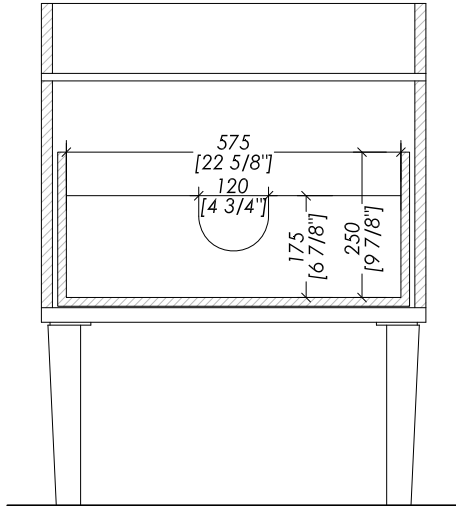

Devon&Devon

MUSIC JUNIOR

design Ufficio Stile

> MOBILE

MATERIALE > legno laccato o impiallacciato
FINITURA: deep black | pure white | cream | warm grey | antiqued aluminium leaf | toulipier

> TOP IN MARMO

FINITURA: Granito Nero Assoluto | Calacatta Oro

> LAVABO SOTTOPIANO COMPATIBILE:

ROSE; BABYLON CERAMIC; SWINDON; WHITE 50; WHITE 56

> DIMENSIONE IMBALLO: mm /H

> PESO TOTALE: 136 Kg

> VANITY UNIT

MATERIAL > lacquered or veneered wood

FINISH: deep black | pure white | cream | warm grey | antiqued aluminium leaf | toulipier

> MARBLE TOP

FINISH: Granito Nero Assoluto | Calacatta Oro

> UNDER COUNTERTOP BASIN COMPATIBLE:

ROSE; BABYLON CERAMIC; SWINDON; WHITE 50; WHITE 56

> PACKAGING SIZE: inch /H

> TOTAL WEIGHT: 300 Lbs

N.B. Tutte le misure sono in millimetri/pollici. Questo disegno è di proprietà Devon&Devon. Non può essere riprodotto o trasmesso a terzi senza autorizzazione.

N.B. All measurements are in millimetres/inch. This drawing is property of Devon&Devon. It may not be reproduced or transmitted to third parties without authorization.