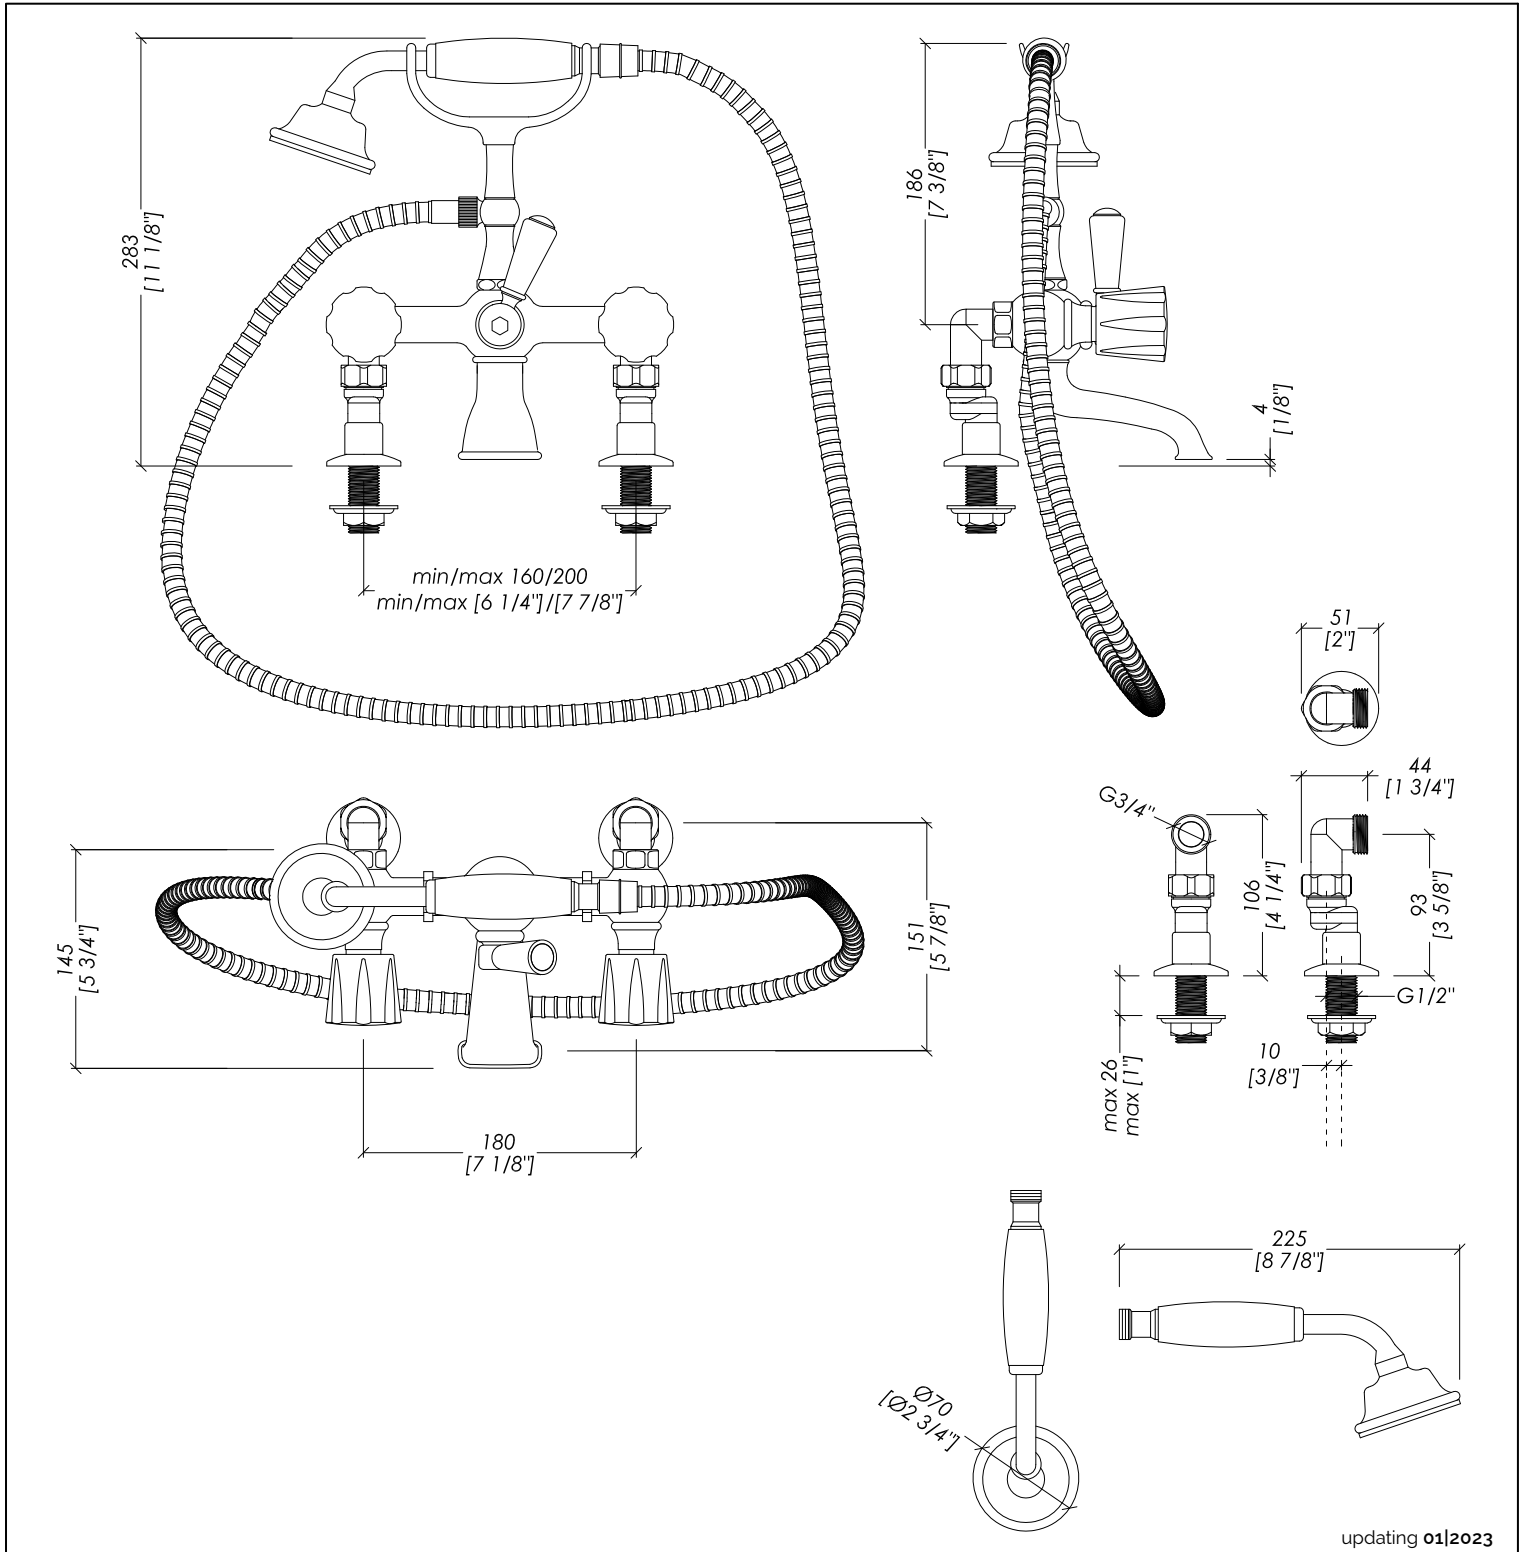

Devon&Devon

MORRIS

MR333/BAR; MR333/BBR; MR333/BCR; MR333/BNK; MR333/BNNE; MR333/BNKSA; MR333/BOT; MR333/BOR

> GRUPPO VASCA PER MONTAGGIO BORDOVASCA CON DOCCETTA E FLESSIBILE

> MATERIALE > ottone e resina bianca

FINITURA: antico rame, bronzo, cromo, nickel lucido, nickel nero, nickel satinato, oro chiaro o oro rosa

> TOLLERANZA: $\pm 2\%$

> DIMENSIONE IMBALLO: mm 280x245x150H

> PESO: 3,18 Kg

> BATH AND SHOWER MIXER - DECK MOUNTED WITH HOSE AND HANDSET

> MATERIAL > brass and white resin

FINISH: antique copper, bronze, chrome, polished nickel, black nickel, satin nickel, light gold or rose gold

> TOLERANCE: $\pm 2\%$

> PACKAGING SIZE: inch 11" x 9 5/8" x 5 7/8"H

> WEIGHT: 7 Lbs

N.B. Tutte le misure sono in millimetri/pollici. Questo disegno è di proprietà Devon&Devon. Non può essere riprodotto o trasmesso a terzi senza autorizzazione.

N.B. All measurements are in millimetres/inch. This drawing is property of Devon&Devon. It may not be reproduced or transmitted to third parties without authorization.