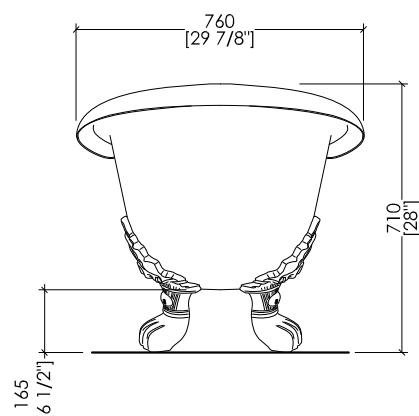

Devon&Devon

MIDA

PIEDE MODELLO: PRINCESS
FOOT MODEL: PRINCESS

updating 01|2023

2MRMIDAPROTSP

► VASCA (SENZA FORI) CON PIEDI MODELLO PRINCESS

- VASCA:
  MATERIALE: ghisa, interno smaltato ed esterno finito in foglia oro 22 carati protetto con verniciatura trasparente
- FINITURA PIEDI: oro spazzolato
- TOLLERANZA: ± 2 %
- DIMENSIONE IMBALLO: mm 2000x900x1000 H
- PESO NETTO: 177 Kg
- PESO LORDO: 207 Kg
- VOLUME: 120 L

N.B. Tutte le misure sono in millimetri/pollici. Questo disegno è di proprietà Devon&Devon. Non può essere riprodotto o trasmesso a terzi senza autorizzazione.

► BATHTUB (WITHOUT HOLES) WITH PRINCESS MODEL FEET

- BATHTUB:
  MATERIAL: cast iron, enamelled internally and external finish in 22-carat gold leaf protected with a special transparent varnish
- FEET FINISH: brushed gold
- TOLERANCE: ± 2 %
- PACKAGING SIZE: inch 78 3/4"x 35 3/8"x 39 3/8" H
- NET WEIGHT: 390.2 Lbs
- GROSS WEIGHT: 456.4 Lbs
- VOLUME: 31.7 Gal

N.B. All measurements are in millimetres/inch. This drawing is property of Devon&Devon. It may not be reproduced or transmitted to third parties without authorization.