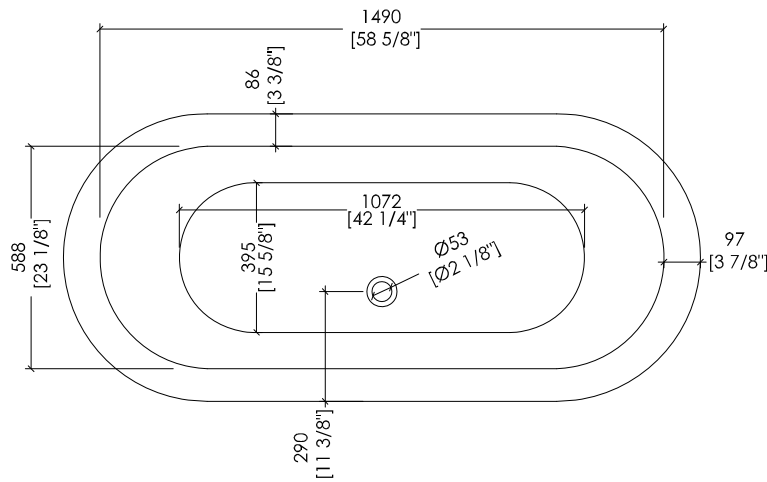

## MIDA

PIEDE MODELLO: FLORA  
FOOT MODEL: FLORA

updating 01|2023

2MRMIDAFLOTSP

► VASCA (SENZA FORI) CON PIEDI MODELLO FLORA

- VASCA:  
MATERIALE: ghisa, interno smaltato ed esterno finito in foglia oro 22 carati protetto con verniciatura trasparente
- FINITURA PIEDI: oro spazzolato
- TOLLERANZA:  $\pm 2\%$
- DIMENSIONE IMBALLO: mm 2000x900x1000 H
- PESO NETTO: 175 Kg
- PESO LORDO: 205 Kg
- VOLUME: 120 L

**N.B.** Tutte le misure sono in millimetri/pollici. Questo disegno è di proprietà Devon&Devon. Non può essere riprodotto o trasmesso a terzi senza autorizzazione.

► BATHTUB (WITHOUT HOLES) WITH FLORA MODEL FEET

- BATHTUB:  
MATERIAL: cast iron, enamelled internally and external finish in 22-carat gold leaf protected with a special transparent varnish
- FEET FINISH: brushed gold
- TOLERANCE:  $\pm 2\%$
- PACKAGING SIZE: inch 78 3/4"x 35 3/8"x 39 3/8" H
- NET WEIGHT: 385,8 Lbs
- GROSS WEIGHT: 451,9 Lbs
- VOLUME: 31,7 Gal

## MIDA

PIEDE MODELLO: PRINCESS  
FOOT MODEL: PRINCESS

updating 01|2023

2MRMIDAPROTSP

► VASCA (SENZA FORI) CON PIEDI MODELLO PRINCESS

- VASCA:  
MATERIALE: ghisa, interno smaltato ed esterno finito in foglia oro 22 carati protetto con verniciatura trasparente
- FINITURA PIEDI: oro spazzolato
- TOLLERANZA: ± 2 %
- DIMENSIONE IMBALLO: mm 2000x900x1000 H
- PESO NETTO: 177 Kg
- PESO LORDO: 207 Kg
- VOLUME: 120 L