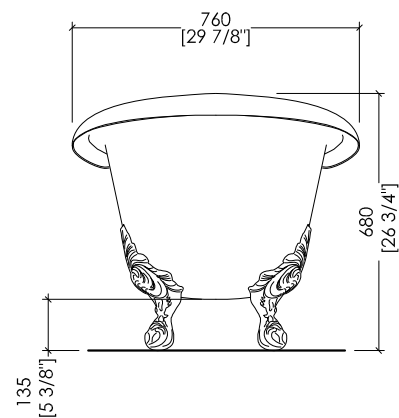

## MIDA

PIEDE MODELLO: FLORA  
FOOT MODEL: FLORA

updating 01|2023

2MRMIDAFLOTSP

► VASCA (SENZA FORI) CON PIEDI MODELLO FLORA

- VASCA:  
MATERIALE: ghisa, interno smaltato ed esterno finito in foglia oro 22 carati protetto con verniciatura trasparente
- FINITURA PIEDI: oro spazzolato
- TOLLERANZA:  $\pm 2\%$
- DIMENSIONE IMBALLO: mm 2000x900x1000 H
- PESO NETTO: 175 Kg
- PESO LORDO: 205 Kg
- VOLUME: 120 L

**N.B.** Tutte le misure sono in millimetri/pollici. Questo disegno è di proprietà Devon&Devon. Non può essere riprodotto o trasmesso a terzi senza autorizzazione.

► BATHTUB (WITHOUT HOLES) WITH FLORA MODEL FEET

- BATHTUB:  
MATERIAL: cast iron, enamelled internally and external finish in 22-carat gold leaf protected with a special transparent varnish
- FEET FINISH: brushed gold
- TOLERANCE:  $\pm 2\%$
- PACKAGING SIZE: inch 78 3/4"x 35 3/8"x 39 3/8" H
- NET WEIGHT: 385,8 Lbs
- GROSS WEIGHT: 451,9 Lbs
- VOLUME: 31,7 Gal

- BATHTUB:  
MATERIAL: cast iron, enamelled internally and external finish in 22-carat gold leaf protected with a special transparent varnish
- FEET FINISH: brushed gold
- TOLERANCE: ± 2 %
- PACKAGING SIZE: inch 78 3/4"x 35 3/8"x 39 3/8" H
- NET WEIGHT: 390.2 Lbs
- GROSS WEIGHT: 456.4 Lbs
- VOLUME: 31.7 Gal