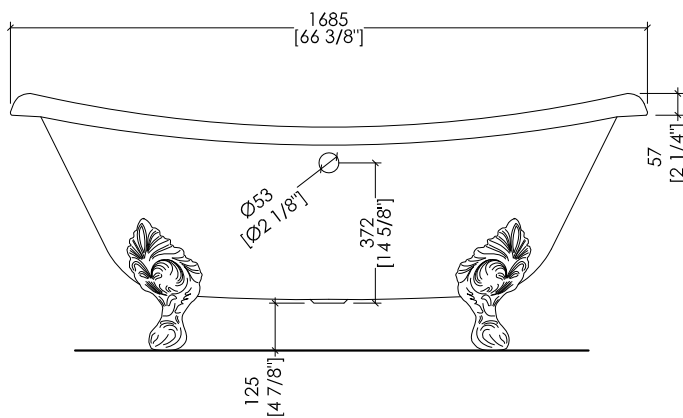

## MIDA

PIEDE MODELLO: FLORA  
FOOT MODEL: FLORA

updating 01|2023

2MRMIDAFLOTSP

► VASCA (SENZA FORI) CON PIEDI MODELLO FLORA

- VASCA:  
MATERIALE: ghisa, interno smaltato ed esterno finito in foglia oro 22 carati protetto con verniciatura trasparente
- FINITURA PIEDI: oro spazzolato
- TOLLERANZA:  $\pm 2\%$
- DIMENSIONE IMBALLO: mm 2000x900x1000 H
- PESO NETTO: 175 Kg
- PESO LORDO: 205 Kg
- VOLUME: 120 L

**N.B.** Tutte le misure sono in millimetri/pollici. Questo disegno è di proprietà Devon&Devon. Non può essere riprodotto o trasmesso a terzi senza autorizzazione.

► BATHTUB (WITHOUT HOLES) WITH FLORA MODEL FEET

- BATHTUB:  
MATERIAL: cast iron, enamelled internally and external finish in 22-carat gold leaf protected with a special transparent varnish
- FEET FINISH: brushed gold
- TOLERANCE:  $\pm 2\%$
- PACKAGING SIZE: inch 78 3/4"x 35 3/8"x 39 3/8" H
- NET WEIGHT: 385,8 Lbs
- GROSS WEIGHT: 451,9 Lbs
- VOLUME: 31,7 Gal

- BATHTUB:  
MATERIAL: cast iron, enamelled internally and external finish in 22-carat gold leaf protected with a special transparent varnish
- FEET FINISH: brushed gold
- TOLERANCE: ± 2 %
- PACKAGING SIZE: inch 78 3/4"x 35 3/8"x 39 3/8" H
- NET WEIGHT: 390.2 Lbs
- GROSS WEIGHT: 456.4 Lbs
- VOLUME: 31.7 Gal