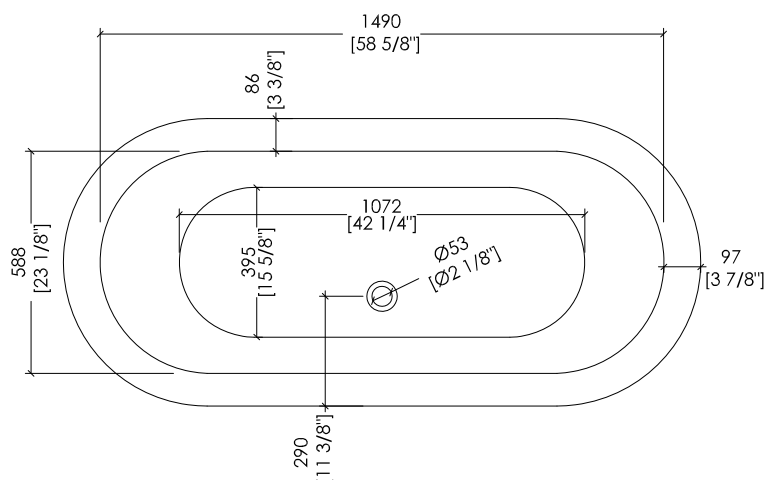

Devon&Devon

MIDA

PIEDE MODELLO: PRINCESS
FOOT MODEL: PRINCESS

updating 01|2023

2MRMIDAPROTSP

► VASCA (SENZA FORI) CON PIEDI MODELLO PRINCESS

- VASCA:
  MATERIALE: ghisa, interno smaltato ed esterno finito in foglia oro 22 carati protetto con verniciatura trasparente
- FINITURA PIEDI: oro spazzolato
- TOLLERANZA: ± 2 %
- DIMENSIONE IMBALLO: mm 2000x900x1000 H
- PESO NETTO: 177 Kg
- PESO LORDO: 207 Kg
- VOLUME: 120 L

N.B. Tutte le misure sono in millimetri/pollici. Questo disegno è di proprietà Devon&Devon. Non può essere riprodotto o trasmesso a terzi senza autorizzazione.

► BATHTUB (WITHOUT HOLES) WITH PRINCESS MODEL FEET

- BATHTUB:
  MATERIAL: cast iron, enamelled internally and external finish in 22-carat gold leaf protected with a special transparent varnish
- FEET FINISH: brushed gold
- TOLERANCE: ± 2 %
- PACKAGING SIZE: inch 78 3/4"x 35 3/8"x 39 3/8" H
- NET WEIGHT: 390.2 Lbs
- GROSS WEIGHT: 456.4 Lbs
- VOLUME: 31.7 Gal

N.B. All measurements are in millimetres/inch. This drawing is property of Devon&Devon. It may not be reproduced or transmitted to third parties without authorization.