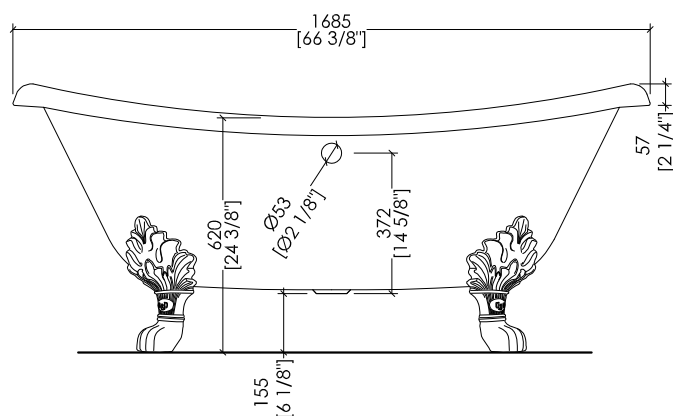

Devon&Devon

MIDA

PIEDE MODELLO: PRINCESS
FOOT MODEL: PRINCESS

updating 01|2023

2MRMIDAPROTSP

► VASCA (SENZA FORI) CON PIEDI MODELLO PRINCESS

- VASCA:
  MATERIALE: ghisa, interno smaltato ed esterno finito in foglia oro 22 carati protetto con verniciatura trasparente
- FINITURA PIEDI: oro spazzolato
- TOLLERANZA: ± 2 %
- DIMENSIONE IMBALLO: mm 2000x900x1000 H
- PESO NETTO: 177 Kg
- PESO LORDO: 207 Kg
- VOLUME: 120 L

N.B. Tutte le misure sono in millimetri/pollici. Questo disegno è di proprietà Devon&Devon. Non può essere riprodotto o trasmesso a terzi senza autorizzazione.

► BATHTUB (WITHOUT HOLES) WITH PRINCESS MODEL FEET

- BATHTUB:
  MATERIAL: cast iron, enamelled internally and external finish in 22-carat gold leaf protected with a special transparent varnish
- FEET FINISH: brushed gold
- TOLERANCE: ± 2 %
- PACKAGING SIZE: inch 78 3/4"x 35 3/8"x 39 3/8" H
- NET WEIGHT: 390.2 Lbs
- GROSS WEIGHT: 456.4 Lbs
- VOLUME: 31.7 Gal

N.B. All measurements are in millimetres/inch. This drawing is property of Devon&Devon. It may not be reproduced or transmitted to third parties without authorization.