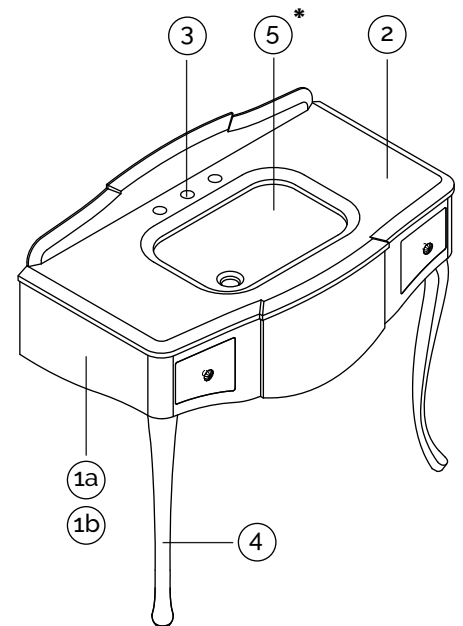

BABYLON CERAMIC

WHITE 50

PERSONALIZZAZIONE DI DIMENSIONE, COLORE e MARMO DISPONIBILE SU RICHIESTA;
 CUSTOMIZATION OF DIMENSIONS, COLOURS AND MARBLES ARE AVAILABLE ON REQUEST
 DER O.G. ARTIKEL KANN IN VERSCHIEDENEN AUSFÜHRUNGEN UND SPEZIALANFERTIGUNGEN HERGESTELLT WERDEN: WIE FARBE, GRÖSSE, MARMORSORTEN
 PERSONNALISATION DE LA TAILLE, LA COULEUR ET MARBRE DISPONIBLES SUR DEMANDE
 MEDIDA, COLOR Y MÁRMOL PERSONALIZADO BAJO PEDIDO
 ПОД ЗАПРОС ВОЗМОЖНО ИЗМЕНИТЬ: РАЗМЕР, ЦВЕТ ИЛИ МРАМОР