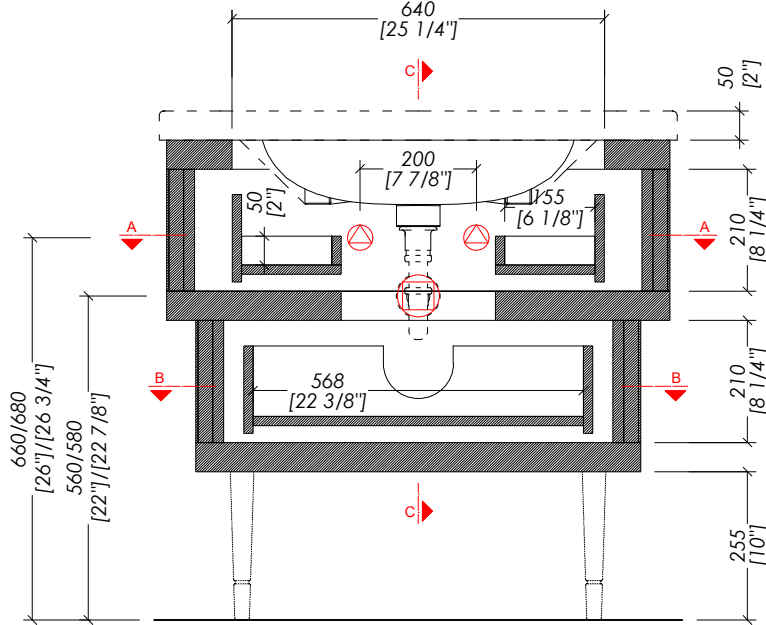

N.B. All measurements are in millimetres/inch. This drawing is property of Devon&Devon. It may not be reproduced or transmitted to third parties without authorization.

Devon&Devon

METROPOLITAN CERAMIC

design Ufficio Stile

SEZIONE DD
SECTION DD

SEZIONE CC
SECTION CC

SEZIONE AA
SECTION AA

SEZIONE BB
SECTION BB

* MISURE CON SIFONE DDA325 E 2DDA321

* MEASUREMENTS WITH DDA325 OR 2DDA321 S-TRAP

⊗ PREDISPOSIZIONE PER ADDUZIONE ACQUA

updating 01|2023

- > LAVABO (1-3 FORI)
- > MATERIALE > ceramica
- FINITURA: bianco
- > TOLLERANZA: $\pm 2\% \geq 750 \text{ mm}$; $\pm 5\% \leq 750 \text{ mm}$
- > DIMENSIONE IMBALLO: mm 900x220x580H
- > PESO: 27 Kg

N.B. Tutte le misure sono in millimetri/pollici. Questo disegno è di proprietà Devon&Devon. Non può essere riprodotto o trasmesso a terzi senza autorizzazione.

- > BASIN (1-3 TAP HOLES)
- > MATERIAL > ceramic
- FINISH: white
- > TOLERANCE: $\pm 2\% \geq 29 1/2$ inch; $\pm 5\% \leq 29 1/2$ inch
- > PACKAGING SIZE: inch 33 3/8"x8 5/8"x22 7/8" H
- > WEIGHT: 59,5 Lbs