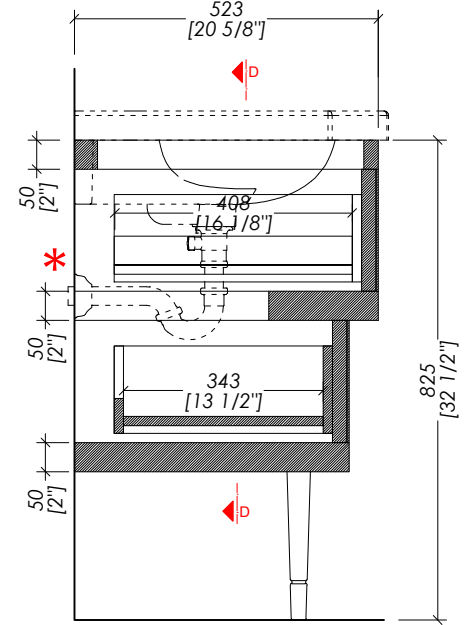

N.B. All measurements are in millimetres/inch. This drawing is property of Devon&Devon. It may not be reproduced or transmitted to third parties without authorization.

Devon&Devon

METROPOLITAN CERAMIC

design Ufficio Stile

SEZIONE DD
SECTION DD

SEZIONE CC
SECTION CC

SEZIONE AA
SECTION AA

SEZIONE BB
SECTION BB

* MISURE CON SIFONE DDA325 E 2DDA321

* MEASUREMENTS WITH DDA325 OR 2DDA321 S-TRAP

⊗ PREDISPOSIZIONE PER ADDUZIONE ACQUA

updating 01|2023

- > LAVABO (1-3 FORI)
- > MATERIALE > ceramica
- FINITURA: bianco
- > TOLLERANZA: $\pm 2\% \geq 750 \text{ mm}$; $\pm 5\% \leq 750 \text{ mm}$
- > DIMENSIONE IMBALLO: mm 900x220x580H
- > PESO: 27 Kg

N.B. Tutte le misure sono in millimetri/pollici. Questo disegno è di proprietà Devon&Devon. Non può essere riprodotto o trasmesso a terzi senza autorizzazione.

- > BASIN (1-3 TAP HOLES)
- > MATERIAL > ceramic
- FINISH: white
- > TOLERANCE: $\pm 2\% \geq 29 1/2$ inch; $\pm 5\% \leq 29 1/2$ inch
- > PACKAGING SIZE: inch 33 3/8"x8 5/8"x22 7/8" H
- > WEIGHT: 59,5 Lbs