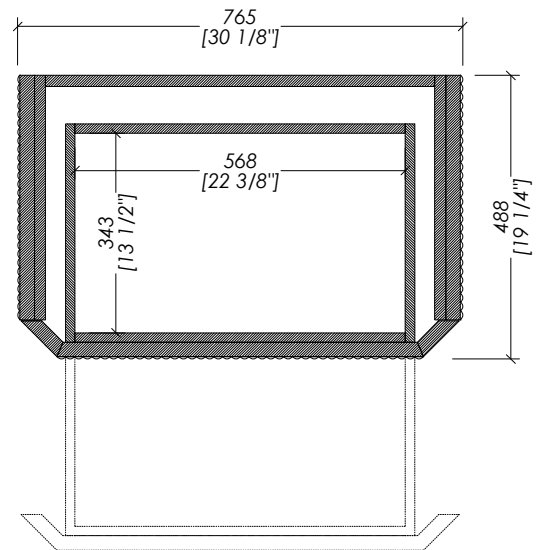

N.B. All measurements are in millimetres/inch. This drawing is property of Devon&Devon. It may not be reproduced or transmitted to third parties without authorization.

Devon&Devon

METROPOLITAN CERAMIC

design Ufficio Stile

SEZIONE DD
SECTION DD

SEZIONE CC
SECTION CC

SEZIONE AA
SECTION AA

SEZIONE BB
SECTION BB

* MISURE CON SIFONE DDA325 E 2DDA321

* MEASUREMENTS WITH DDA325 OR 2DDA321 S-TRAP

⊗ PREDISPOSIZIONE PER ADDUZIONE ACQUA

updating 01|2023

- > LAVABO (1-3 FORI)
- > MATERIALE > ceramica
- FINITURA: bianco
- > TOLLERANZA: $\pm 2\% \geq 750 \text{ mm}$; $\pm 5\% \leq 750 \text{ mm}$
- > DIMENSIONE IMBALLO: mm 900x220x580H
- > PESO: 27 Kg

N.B. Tutte le misure sono in millimetri/pollici. Questo disegno è di proprietà Devon&Devon. Non può essere riprodotto o trasmesso a terzi senza autorizzazione.

- > BASIN (1-3 TAP HOLES)
- > MATERIAL > ceramic
- FINISH: white
- > TOLERANCE: $\pm 2\% \geq 29 1/2$ inch; $\pm 5\% \leq 29 1/2$ inch
- > PACKAGING SIZE: inch 33 3/8"x8 5/8"x22 7/8" H
- > WEIGHT: 59,5 Lbs