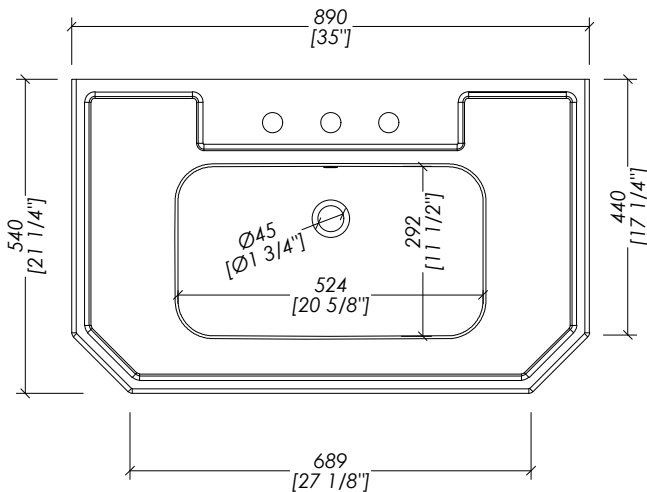

Devon&Devon

METROPOLITAN CERAMIC

design Ufficio Stile

updating 01|2023

> DECORAZIONI > legno laccato lucido
FINITURA: pure white | cream | warm grey | deep black
> MOBILE > legno laccato lucido
FINITURA: deep black
> LAVABO > ceramica bianca > 27 Kg
> DIMENSIONE IMBALLO: mm 2000x850x1000H
> PESO TOTALE: 107 Kg

N.B. Tutte le misure sono in millimetri/pollici. Questo disegno è di proprietà Devon&Devon. Non può essere riprodotto o trasmesso a terzi senza autorizzazione.

> DECORATIONS > polished wood
FINISH: pure white | cream | warm grey | deep black
> VANITY UNIT > polished wood
FINISH: deep black
> BASIN > white ceramic > 59.5 Lbs
> PACKAGING SIZE: inch 78 3/4"x 33 1/2"x 39 3/8"H
> WEIGHT: 236 Lbs

N.B. All measurements are in millimetres/inch. This drawing is property of Devon&Devon. It may not be reproduced or transmitted to third parties without authorization.