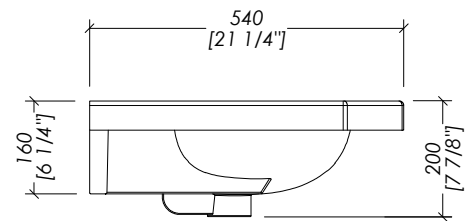

> DECORATIONS > polished wood
FINISH: pure white | cream | warm grey | deep black
> VANITY UNIT > polished wood
FINISH: deep black
> BASIN > white ceramic

N.B. Tutte le misure sono in millimetri/pollici. Questo disegno è di proprietà Devon&Devon. Non può essere riprodotto o trasmesso a terzi senza autorizzazione.

N.B. All measurements are in millimetres/inch. This drawing is property of Devon&Devon. It may not be reproduced or transmitted to third parties without authorization.

Devon&Devon

METROPOLITAN CERAMIC

design Ufficio Stile

updating 01|2023

- > LAVABO (1-3 FORI)
- > MATERIALE > ceramica
- FINITURA: bianco
- > TOLLERANZA: $\pm 2\% \geq 750 \text{ mm}$; $\pm 5\% \leq 750 \text{ mm}$
- > DIMENSIONE IMBALLO: mm 900x220x580H
- > PESO: 27 Kg

N.B. Tutte le misure sono in millimetri/pollici. Questo disegno è di proprietà Devon&Devon. Non può essere riprodotto o trasmesso a terzi senza autorizzazione.

- > BASIN (1-3 TAP HOLES)
- > MATERIAL > ceramic
- FINISH: white
- > TOLERANCE: $\pm 2\% \geq 29 1/2$ inch; $\pm 5\% \leq 29 1/2$ inch
- > PACKAGING SIZE: inch 33 3/8"x8 5/8"x22 7/8" H
- > WEIGHT: 59,5 Lbs