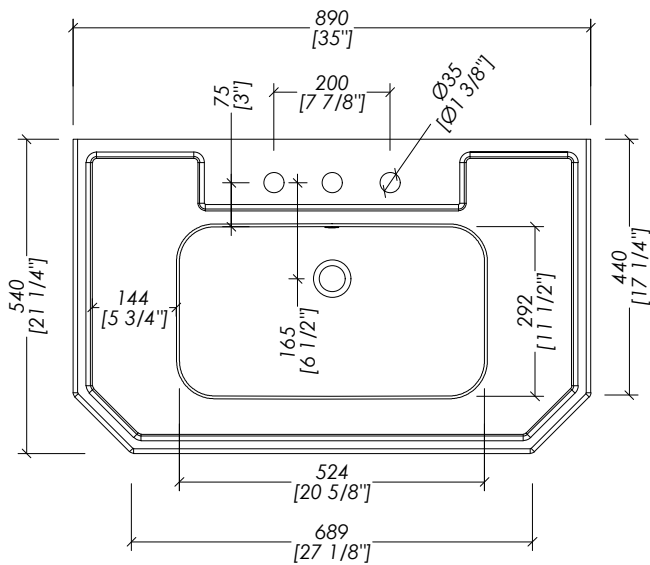

N.B. All measurements are in millimetres/inch. This drawing is property of Devon&Devon. It may not be reproduced or transmitted to third parties without authorization.

Devon&Devon

METROPOLITAN CERAMIC

design Ufficio Stile

updating 01|2023

- > LAVABO (1-3 FORI)
- > MATERIALE > ceramica
- FINITURA: bianco
- > TOLLERANZA: $\pm 2\% \geq 750 \text{ mm}$; $\pm 5\% \leq 750 \text{ mm}$
- > DIMENSIONE IMBALLO: mm 900x220x580H
- > PESO: 27 Kg

N.B. Tutte le misure sono in millimetri/pollici. Questo disegno è di proprietà Devon&Devon. Non può essere riprodotto o trasmesso a terzi senza autorizzazione.

- > BASIN (1-3 TAP HOLES)
- > MATERIAL > ceramic
- FINISH: white
- > TOLERANCE: $\pm 2\% \geq 29 1/2$ inch; $\pm 5\% \leq 29 1/2$ inch
- > PACKAGING SIZE: inch 33 3/8"x8 5/8"x22 7/8" H
- > WEIGHT: 59,5 Lbs

N.B. All measurements are in millimetres/inch. This drawing is property of Devon&Devon. It may not be reproduced or transmitted to third parties without authorization.