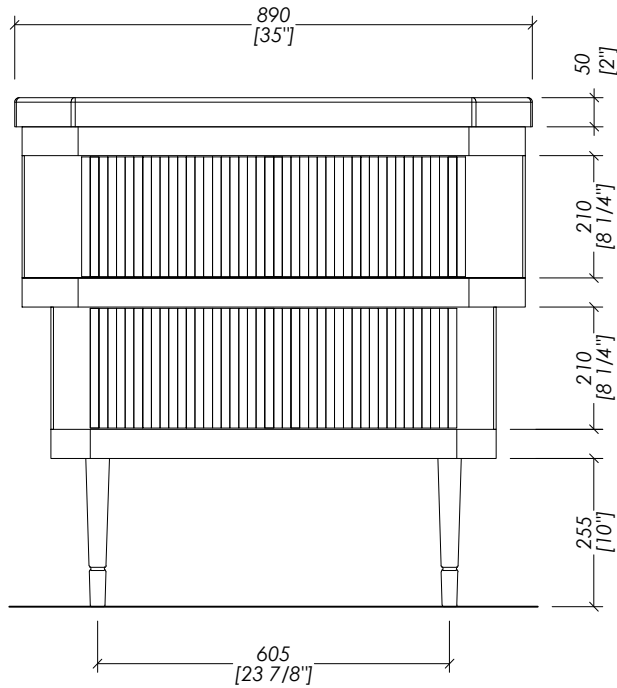

Devon&Devon

METROPOLITAN CERAMIC

design Ufficio Stile

updating 01|2023

> DECORAZIONI > legno laccato lucido
FINITURA: pure white | cream | warm grey | deep black
> MOBILE > legno laccato lucido
FINITURA: deep black
> LAVABO > ceramica bianca > 27 Kg
> DIMENSIONE IMBALLO: mm 2000x850x1000H
> PESO TOTALE: 107 Kg

N.B. Tutte le misure sono in millimetri/pollici. Questo disegno è di proprietà Devon&Devon. Non può essere riprodotto o trasmesso a terzi senza autorizzazione.

> DECORATIONS > polished wood
FINISH: pure white | cream | warm grey | deep black
> VANITY UNIT > polished wood
FINISH: deep black
> BASIN > white ceramic > 59.5 Lbs
> PACKAGING SIZE: inch 78 3/4"x 33 1/2"x 39 3/8"H
> WEIGHT: 236 Lbs

updating 01|2023

- > LAVABO (1-3 FORI)
- > MATERIALE > ceramica
- FINITURA: bianco
- > TOLLERANZA: $\pm 2\% \geq 750 \text{ mm}$; $\pm 5\% \leq 750 \text{ mm}$
- > DIMENSIONE IMBALLO: mm 900x220x580H
- > PESO: 27 Kg

N.B. Tutte le misure sono in millimetri/pollici. Questo disegno è di proprietà Devon&Devon. Non può essere riprodotto o trasmesso a terzi senza autorizzazione.

- > BASIN (1-3 TAP HOLES)
- > MATERIAL > ceramic
- FINISH: white
- > TOLERANCE: $\pm 2\% \geq 29 1/2$ inch; $\pm 5\% \leq 29 1/2$ inch
- > PACKAGING SIZE: inch 33 3/8"x8 5/8"x22 7/8" H
- > WEIGHT: 59,5 Lbs