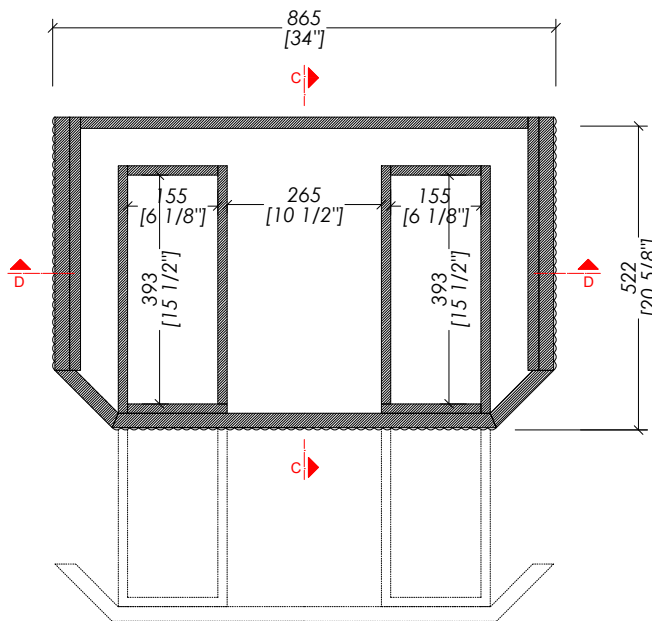

N.B. All measurements are in millimetres/inch. This drawing is property of Devon&Devon. It may not be reproduced or transmitted to third parties without authorization.

Devon&Devon

METROPOLITAN CERAMIC

design Ufficio Stile

SEZIONE DD
SECTION DD

SEZIONE CC
SECTION CC

SEZIONE AA
SECTION AA

SEZIONE BB
SECTION BB

* MISURE CON SIFONE DDA325 E 2DDA321

* MEASUREMENTS WITH DDA325 OR 2DDA321 S-TRAP

⊗ PREDISPOSIZIONE PER ADDUZIONE ACQUA

updating 01|2023

- > LAVABO (1-3 FORI)
- > MATERIALE > ceramica
- FINITURA: bianco
- > TOLLERANZA: $\pm 2\% \geq 750 \text{ mm}$; $\pm 5\% \leq 750 \text{ mm}$
- > DIMENSIONE IMBALLO: mm 900x220x580H
- > PESO: 27 Kg

N.B. Tutte le misure sono in millimetri/pollici. Questo disegno è di proprietà Devon&Devon. Non può essere riprodotto o trasmesso a terzi senza autorizzazione.

- > BASIN (1-3 TAP HOLES)
- > MATERIAL > ceramic
- FINISH: white
- > TOLERANCE: $\pm 2\% \geq 29 1/2$ inch; $\pm 5\% \leq 29 1/2$ inch
- > PACKAGING SIZE: inch 33 3/8"x8 5/8"x22 7/8" H
- > WEIGHT: 59,5 Lbs