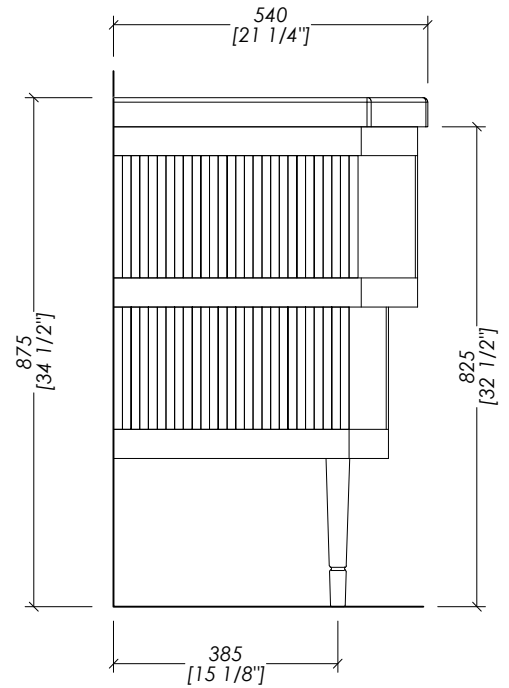

Devon&Devon

METROPOLITAN CERAMIC

design Ufficio Stile

updating 01|2023

> DECORAZIONI > legno laccato lucido
FINITURA: pure white | cream | warm grey | deep black
> MOBILE > legno laccato lucido
FINITURA: deep black
> LAVABO > ceramica bianca > 27 Kg
> DIMENSIONE IMBALLO: mm 2000x850x1000H
> PESO TOTALE: 107 Kg

N.B. Tutte le misure sono in millimetri/pollici. Questo disegno è di proprietà Devon&Devon. Non può essere riprodotto o trasmesso a terzi senza autorizzazione.

> DECORATIONS > polished wood
FINISH: pure white | cream | warm grey | deep black
> VANITY UNIT > polished wood
FINISH: deep black
> BASIN > white ceramic > 59.5 Lbs
> PACKAGING SIZE: inch 78 3/4"x 33 1/2"x 39 3/8"H
> WEIGHT: 236 Lbs

updating 01|2023

- > LAVABO (1-3 FORI)
- > MATERIALE > ceramica
- FINITURA: bianco
- > TOLLERANZA: $\pm 2\% \geq 750 \text{ mm}$; $\pm 5\% \leq 750 \text{ mm}$
- > DIMENSIONE IMBALLO: mm 900x220x580H
- > PESO: 27 Kg

N.B. Tutte le misure sono in millimetri/pollici. Questo disegno è di proprietà Devon&Devon. Non può essere riprodotto o trasmesso a terzi senza autorizzazione.

- > BASIN (1-3 TAP HOLES)
- > MATERIAL > ceramic
- FINISH: white
- > TOLERANCE: $\pm 2\% \geq 29 1/2$ inch; $\pm 5\% \leq 29 1/2$ inch
- > PACKAGING SIZE: inch 33 3/8"x8 5/8"x22 7/8" H
- > WEIGHT: 59,5 Lbs