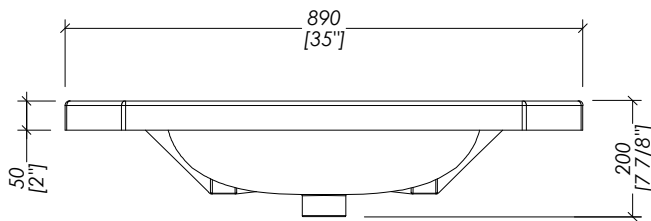

> DECORATIONS > polished wood
FINISH: pure white | cream | warm grey | deep black
> VANITY UNIT > polished wood
FINISH: deep black
> BASIN > white ceramic

N.B. Tutte le misure sono in millimetri/pollici. Questo disegno è di proprietà Devon&Devon. Non può essere riprodotto o trasmesso a terzi senza autorizzazione.

N.B. All measurements are in millimetres/inch. This drawing is property of Devon&Devon. It may not be reproduced or transmitted to third parties without authorization.

Devon&Devon

METROPOLITAN CERAMIC

design Ufficio Stile

updating 01|2023

- > LAVABO (1-3 FORI)
- > MATERIALE > ceramica
- FINITURA: bianco
- > TOLLERANZA: $\pm 2\% \geq 750 \text{ mm}$; $\pm 5\% \leq 750 \text{ mm}$
- > DIMENSIONE IMBALLO: mm 900x220x580H
- > PESO: 27 Kg

N.B. Tutte le misure sono in millimetri/pollici. Questo disegno è di proprietà Devon&Devon. Non può essere riprodotto o trasmesso a terzi senza autorizzazione.

- > BASIN (1-3 TAP HOLES)
- > MATERIAL > ceramic
- FINISH: white
- > TOLERANCE: $\pm 2\% \geq 29 1/2$ inch; $\pm 5\% \leq 29 1/2$ inch
- > PACKAGING SIZE: inch 33 3/8"x8 5/8"x22 7/8" H
- > WEIGHT: 59,5 Lbs