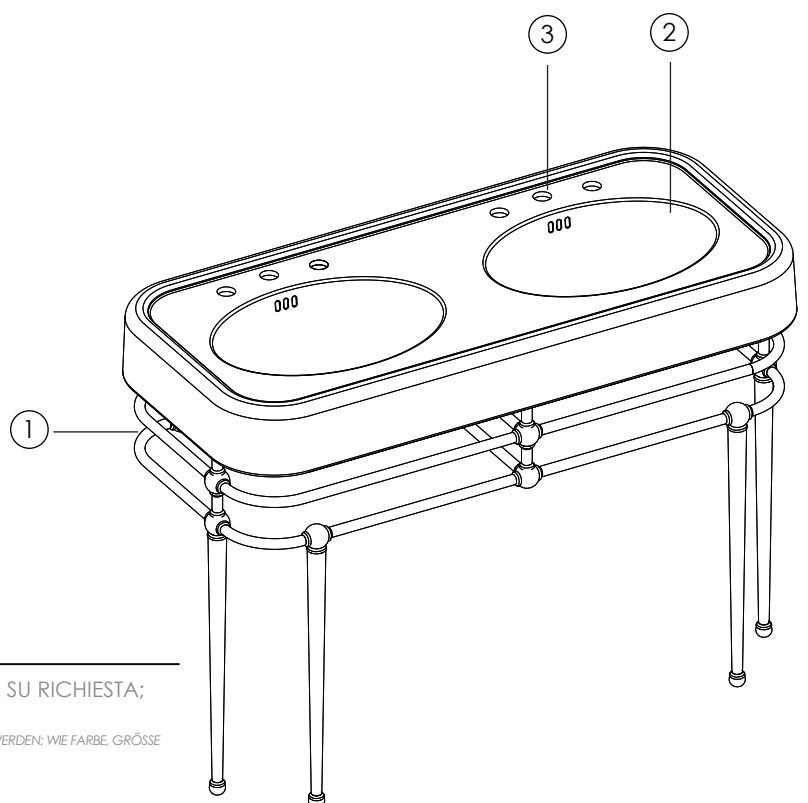

### ② LAVABO

Basin - Waschbecken - Lavabo - Lavabo - Раковина

- WIDE BLUES**

### ③ FORI

Holes - Loch - Trous - Huecos - Отверстиями

- 1**
- 3**

PERSONALIZZAZIONE DI DIMENSIONE e COLORE, DISPONIBILE SU RICHIESTA;

CUSTOMIZATION OF DIMENSIONS AND COLOURS ARE AVAILABLE ON REQUEST

DER O.G. ARTIKEL KANN IN VERSCHIEDENEN AUSFÜHRUNGEN UND SPEZIALANFERTIGUNGEN HERGESTELLT WERDEN; WIE FARBE, GRÖSSE