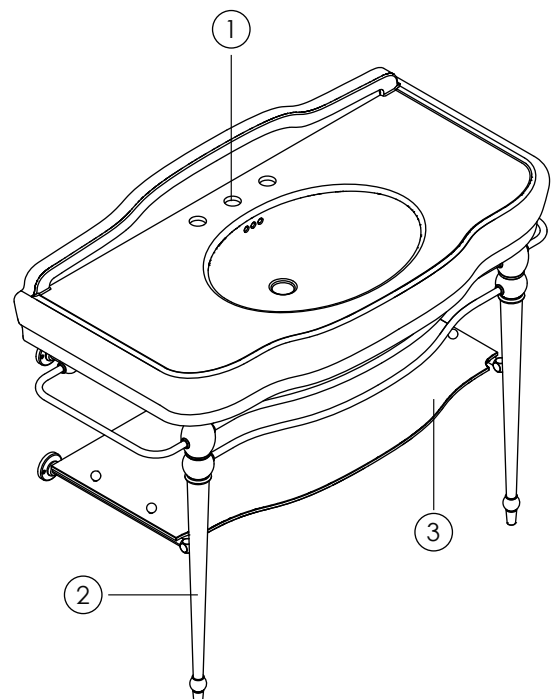

► MELODY

SCHEDA D'ORDINE - ORDER FORM - BESTELLFORMULAR - FICHE DE COMMANDE - FICHA DE PEDIDO - КАРТА ЗАКАЗА

① PIANO E LAVABO IN CERAMICA BIANCA | FORI

white ceramic countertop and basin | holes - platte und waschbecken aus weisser keramik | loch - plan et vasque en céramique blanche | trous - encimera y lavabo de cerámica blanca | huecos - плоскость и раковина из белой керамики | отверстиями

☐ 1

☐ 3

② STRUTTURA METALLICA DI SOSTEGNO

Metallic legs - Metallbeinen - Jambes métalliques - Patas metálicas - Металлическими ножками

☐ **CROMO**

Chrome - Chrom - Chrome - Cromo - Хром

☐ **ORO CHIARO**

Light Gold - Hellgold - Or clair - Oro claro - Светлое золото

☐ **NICKEL LUCIDO**

Polished nickel - Poliernickel - Nickel poli - Níquel lucido - Никель блестящий

☐ **RAME**

Copper - Kupferfolie - Cuivre - Cobre - Медь

☐ .....

③ MENSOLA PORTAOGGETTI IN VETRO

Glass Shelf - Glas Oder Rauchglas - Étagère porte-objets en verre - Superficie porta objetos de cristal - Полка для принадлежностей из стекла

☐ **TRASPARENTE EXTRA CHIARO (STANDARD)**

extra clear glass - extra transparenter glasablage - verre transparent extra-clair - vidrio transparente extra-claro - по лкой из про зрачного стекла

☐ .....

PERSONALIZZAZIONE DI COLORE DISPONIBILE SU RICHIESTA;

CUSTOMIZATION COLOURS IS AVAILABLE ON REQUEST

DER O.G. ARTIKEL KANN IN VERSCHIEDENEN AUSFÜHRUNGEN UND SPEZIALANFERTIGUNGEN HERGESTELLT WERDEN; WIE FARBE

PERSONNALISATION DE LA COULEUR DISPONIBLES SUR DEMANDE

COLOR PERSONALIZADO BAJO PEDIDO

ПОД ЗАПРОС ВОЗМОЖНО ИЗМЕНИТЬ: ЦВЕТ