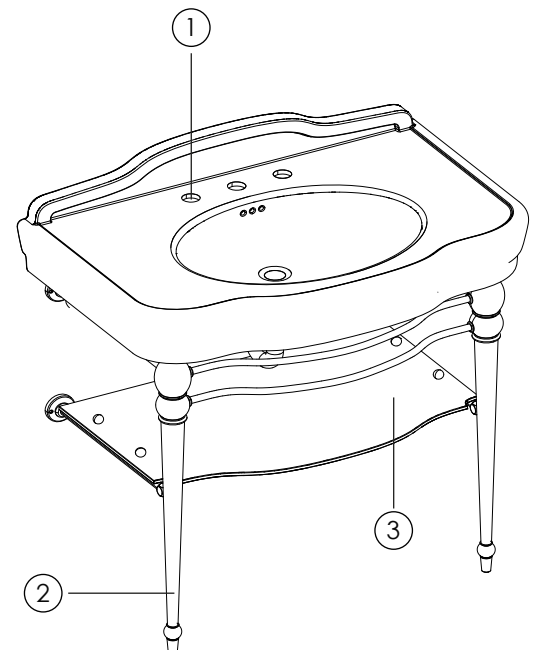

► MELODY JUNIOR

SCHEDA D'ORDINE - ORDER FORM - BESTELLFORMULAR - FICHE DE COMMANDE - FICHA DE PEDIDO - КАРТА ЗАКАЗА

① PIANO E LAVABO IN CERAMICA BIANCA | FORI

white ceramic countertop and basin | holes - platte und waschbecken aus weisser keramik | loch - plan et vasque en céramique blanche | trous - encimera y lavabo de cerámica blanca | huecos - плоскость и раковина из белой керамики | отверстиями

☐ 1

☐ 3

② STRUTTURA METALLICA DI SOSTEGNO

Metallic legs - Metallbeinen - Jambes métalliques - Patas metálicas - Металлическими ножками

☐ **CROMO**

Chrome - Chrom - Chrome - Cromo - Хром

☐ **ORO CHIARO**

Light Gold - Hellgold - Or clair - Oro claro - Светлое золото

☐ **NICKEL LUCIDO**

Polished nickel - Poliernickel - Nickel poli - Níquel lucido - Никель блестящий

☐ **RAME**

Copper - Kupferfolie - Cuivre - Cobre - Медь

☐ .....

③ MENSOLA PORTAOGGETTI IN VETRO

Glass Shelf - Glas Oder Rauchglas - Étagère porte-objets en verre - Superficie porta objetos de cristal - Полка для принадлежностей из стекла

☐ **TRASPARENTE EXTRA CHIARO (STANDARD)**

extra clear glass - extra transparenter glasablage - verre transparent extra-clair - vidrio transparente extra-claro - по лкой из про зрачного стекла

☐ .....

PERSONALIZZAZIONE DI COLORE DISPONIBILE SU RICHIESTA;

CUSTOMIZATION COLOURS IS AVAILABLE ON REQUEST

DER O.G. ARTIKEL KANN IN VERSCHIEDENEN AUSFÜHRUNGEN UND SPEZIALANFERTIGUNGEN HERGESTELLT WERDEN; WIE FARBE

PERSONNALISATION DE LA COULEUR DISPONIBLES SUR DEMANDE

COLOR PERSONALIZADO BAJO PEDIDO

ПОД ЗАПРОС ВОЗМОЖНО ИЗМЕНИТЬ: ЦВЕТ