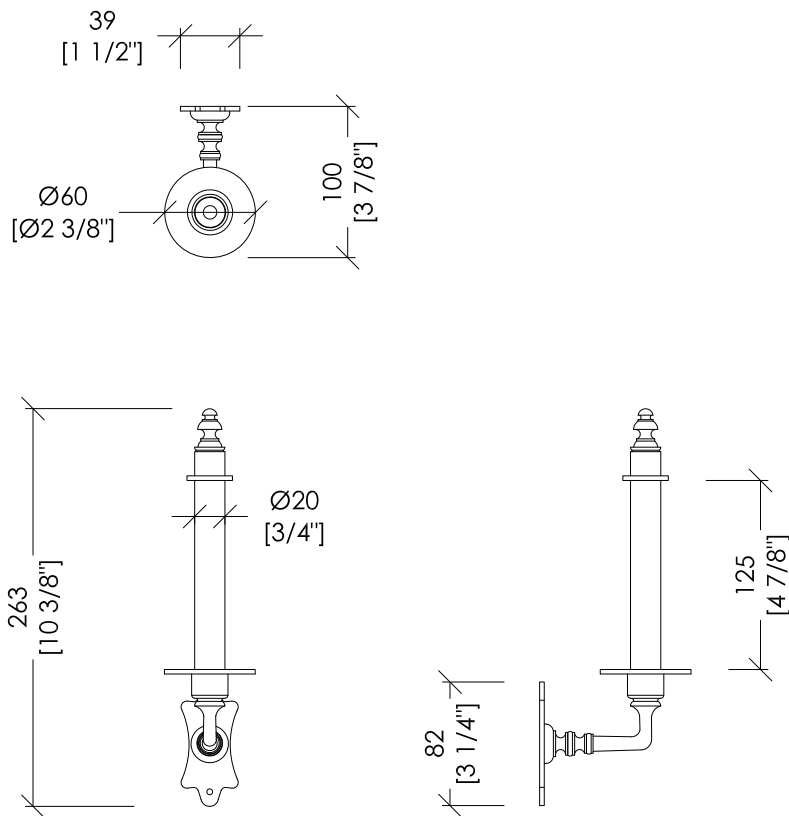

## MAYFAIR

updating 01|2020

DD108CR/PS; DD108IN/PS; DD108NK/PS

- ▶ PORTA ROTOLO DI SCORTA
- ▶ MATERIALE ▶ ottone | vetro trasparente
- ▶ FINITURA: cromo | oro chiaro | nickel lucido
- ▶ TOLLERANZA: ± 2 %

*N.B. Tutte le misure sono in millimetri/pollici. Questo disegno è di proprietà Devon&Devon. Non può essere riprodotto o trasmesso a terzi senza autorizzazione.*

- ▶ SPARE TOILET ROLL HOLDER
- ▶ MATERIAL ▶ brass | clear glass
- ▶ FINISH: chrome | light gold | polished nickel
- ▶ TOLERANCE: ± 2 %

*N.B. All measurements are in millimetres/inch. This drawing is property of Devon&Devon. It may not be reproduced or transmitted to third parties without authorization.*