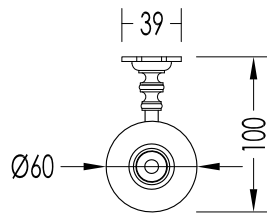

Devon&Devon

MAYFAIR

DD108CR/PS; DD108IN/PS; DD108NK/PS

- ▶ PORTA ROTOLO
- ▶ MATERIALE: ottone e vetro
- ▶ FINITURA: cromo, oro chiaro o nickel lucido
- ▶ TOLLERANZA: $\pm 2\%$

N.B. Tutte le misure sono in millimetri. Questo disegno è di proprietà Devon&Devon. Non può essere riprodotto o trasmesso a terzi senza autorizzazione.

- ▶ TOILET ROLL HOLDER
- ▶ MATERIAL: brass and glass
- ▶ FINISH: chrome, light gold or polished nickel
- ▶ TOLLERANCE: $\pm 2\%$

N.B. All measurements are in millimetres. This drawing is property of Devon&Devon. It may not be reproduced or transmitted to third parties without authorization.