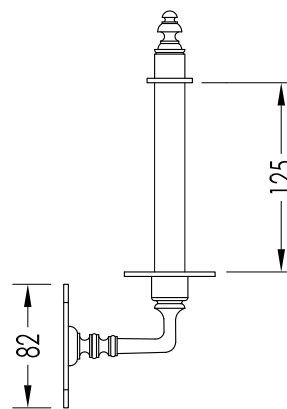

Devon&Devon

MAYFAIR

DD108CR/PS; DD108IN/PS; DD108NK/PS

- ▶ PORTA ROTOLO
- ▶ MATERIALE: ottone e vetro
- ▶ FINITURA: cromo, oro chiaro o nickel lucido
- ▶ TOLLERANZA: $\pm 2\%$

N.B. Tutte le misure sono in millimetri. Questo disegno è di proprietà Devon&Devon. Non può essere riprodotto o trasmesso a terzi senza autorizzazione.

- ▶ TOILET ROLL HOLDER
- ▶ MATERIAL: brass and glass
- ▶ FINISH: chrome, light gold or polished nickel
- ▶ TOLLERANCE: $\pm 2\%$

N.B. All measurements are in millimetres. This drawing is property of Devon&Devon. It may not be reproduced or transmitted to third parties without authorization.