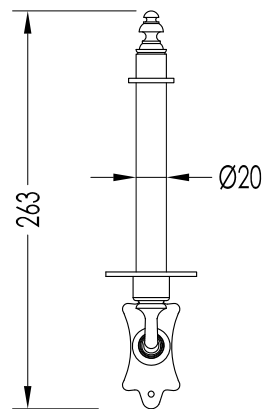

Devon&Devon

MAYFAIR

DD108CR/PS; DD108IN/PS; DD108NK/PS

- ▶ PORTA ROTOLO
- ▶ MATERIALE: ottone e vetro
- ▶ FINITURA: cromo, oro chiaro o nickel lucido
- ▶ TOLLERANZA: $\pm 2\%$

N.B. Tutte le misure sono in millimetri. Questo disegno è di proprietà Devon&Devon. Non può essere riprodotto o trasmesso a terzi senza autorizzazione.

- ▶ TOILET ROLL HOLDER
- ▶ MATERIAL: brass and glass
- ▶ FINISH: chrome, light gold or polished nickel
- ▶ TOLLERANCE: $\pm 2\%$

N.B. All measurements are in millimetres. This drawing is property of Devon&Devon. It may not be reproduced or transmitted to third parties without authorization.