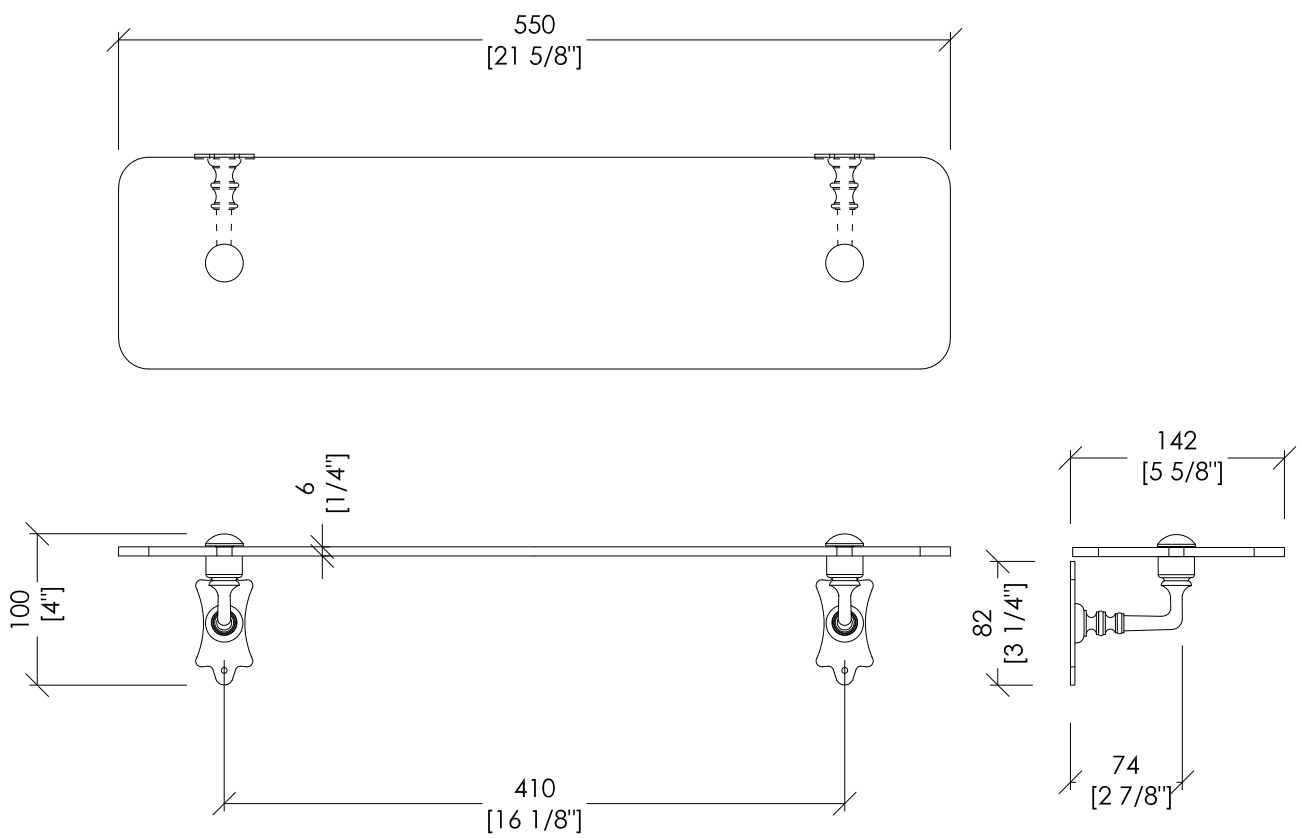

Devon&Devon

MAYFAIR

updating 01|2020

DD118CR; DD118IN; DD118NK

- > MENSOLA IN CRISTALLO
- > MATERIALE > ottone | vetro
- > FINITURA: cromo | oro chiaro | nickel lucido
- > TOLLERANZA: $\pm 2\%$

- > GLASS SHELF
- > MATERIAL > brass | glass
- > FINISH: chrome | light gold | polished nickel
- > TOLERANCE: $\pm 2\%$

N.B. Tutte le misure sono in millimetri/pollici. Questo disegno è di proprietà Devon&Devon. Non può essere riprodotto o trasmesso a terzi senza autorizzazione.

N.B. All measurements are in millimetres/inch. This drawing is property of Devon&Devon. It may not be reproduced or transmitted to third parties without authorization.