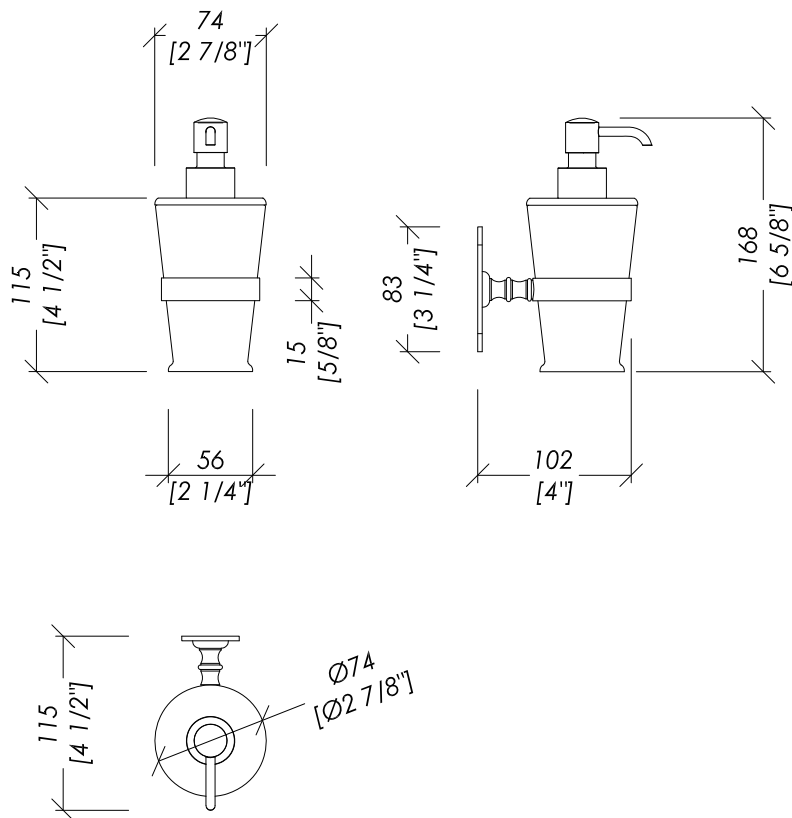

## MAYFAIR

updating 01|2020

DD130CR; DD130IN; DD130NK

- > MODELLO: DISPENSER PORTA SAPONE
- > MATERIALE > ottone e vetro trasparente
- > FINITURA: cromo | oro chiaro | nickel lucido
- > TOLLERANZA:  $\pm 2\%$
- > DIMENSIONE IMBALLO: .....
- > PESO: .....

**N.B.** Tutte le misure sono in millimetri/pollici. Questo disegno è di proprietà Devon&Devon. Non può essere riprodotto o trasmesso a terzi senza autorizzazione.

- > MODEL: WALL-MOUNTED SOAP DISPENSER
- > MATERIAL > brass and clear glass
- > FINISH: chrome | light gold | polished nickel
- > TOLERANCE:  $\pm 2\%$
- > PACKAGING: .....
- > WEIGHT: .....

**N.B.** All measurements are in millimetres/inch. This drawing is property of Devon&Devon. It may not be reproduced or transmitted to third parties without authorization.