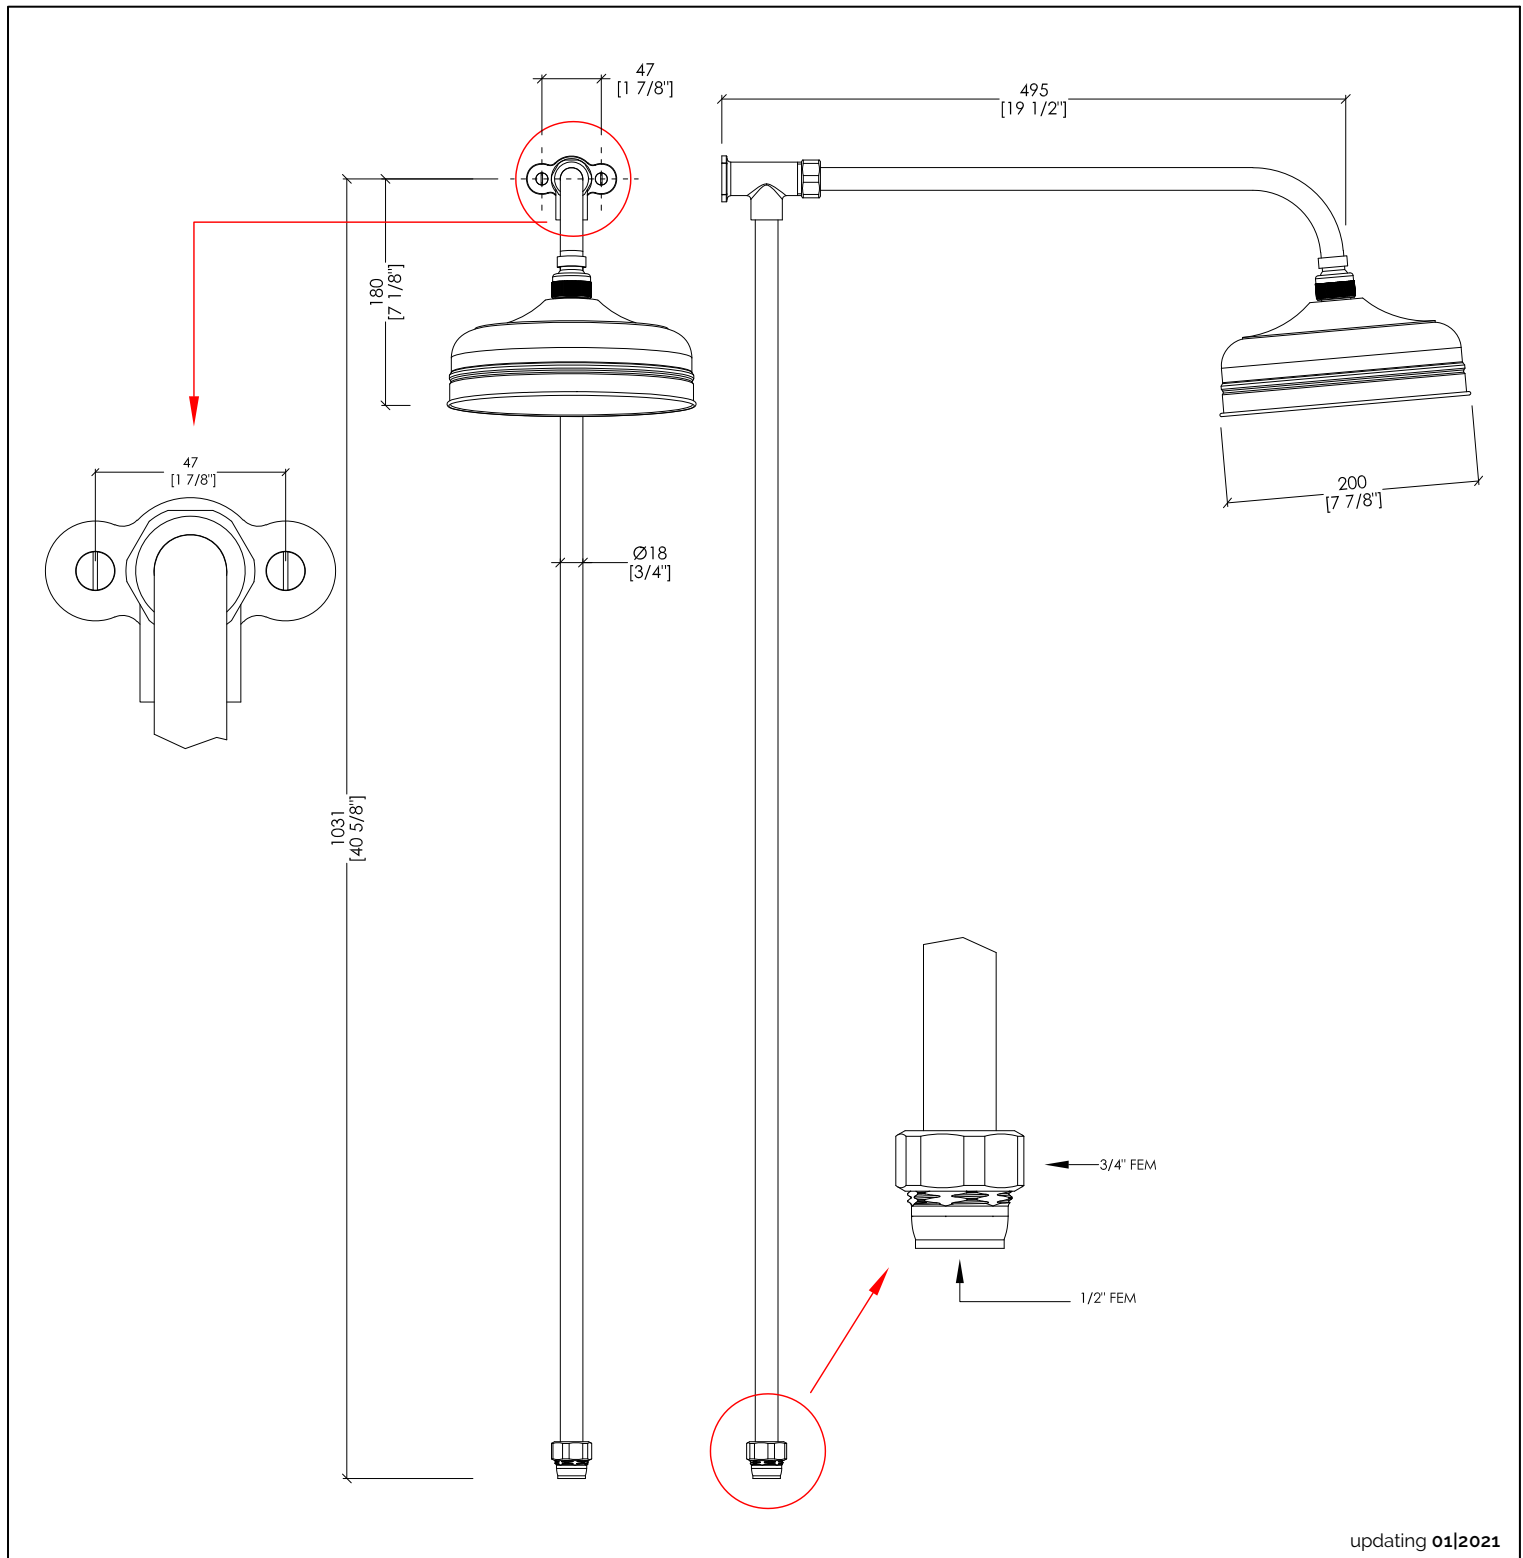

Devon&Devon

SHOWER ROSES

updating 01|2021

MARK3183AR; MARK3183BR; MARK3183CR; MARK3183NK; MARK3183NNE; MARK3183NKSA; MARK3183; MARK3183OR

> SOFFIONE DOCCIA CON DISCO ANTICALCARE (CM 20) CON TUBO ESTERNO PER MARM74 - MARK618 - MARM74BD - MARK618BD - MARM60 - HUF84 - MARD72
 > MATERIALE > ottone
 FINITURA: antico rame | bronzo | cromo | nickel lucido | nickel nero | nickel satinato | oro chiaro | oro rosa
 > TOLLERANZA: $\pm 2\%$
 > DIMENSIONE IMBALLO: mm 1140x285x130 H

> EXTERNAL FIXED TUBE AND RUB CLEAN SHOWER ROSE (20 CM) FOR MARM74 - MARK618 - MARM74BD - MARK618BD - MARM60 - HUF84 - MARD72
 > MATERIAL > brass
 FINISH: antique copper | bronze | chrome | polished nickel | black nickel | satin nickel | light gold | rose gold
 > TOLERANCE: $\pm 2\%$
 > PACKAGING SIZE: inch 44 7/8"x11 1/4"x5 1/8" H

N.B. Tutte le misure sono in millimetri/pollici. Questo disegno è di proprietà Devon&Devon. Non può essere riprodotto o trasmesso a terzi senza autorizzazione.

N.B. All measurements are in millimetres/inch. This drawing is property of Devon&Devon. It may not be reproduced or transmitted to third parties without authorization.