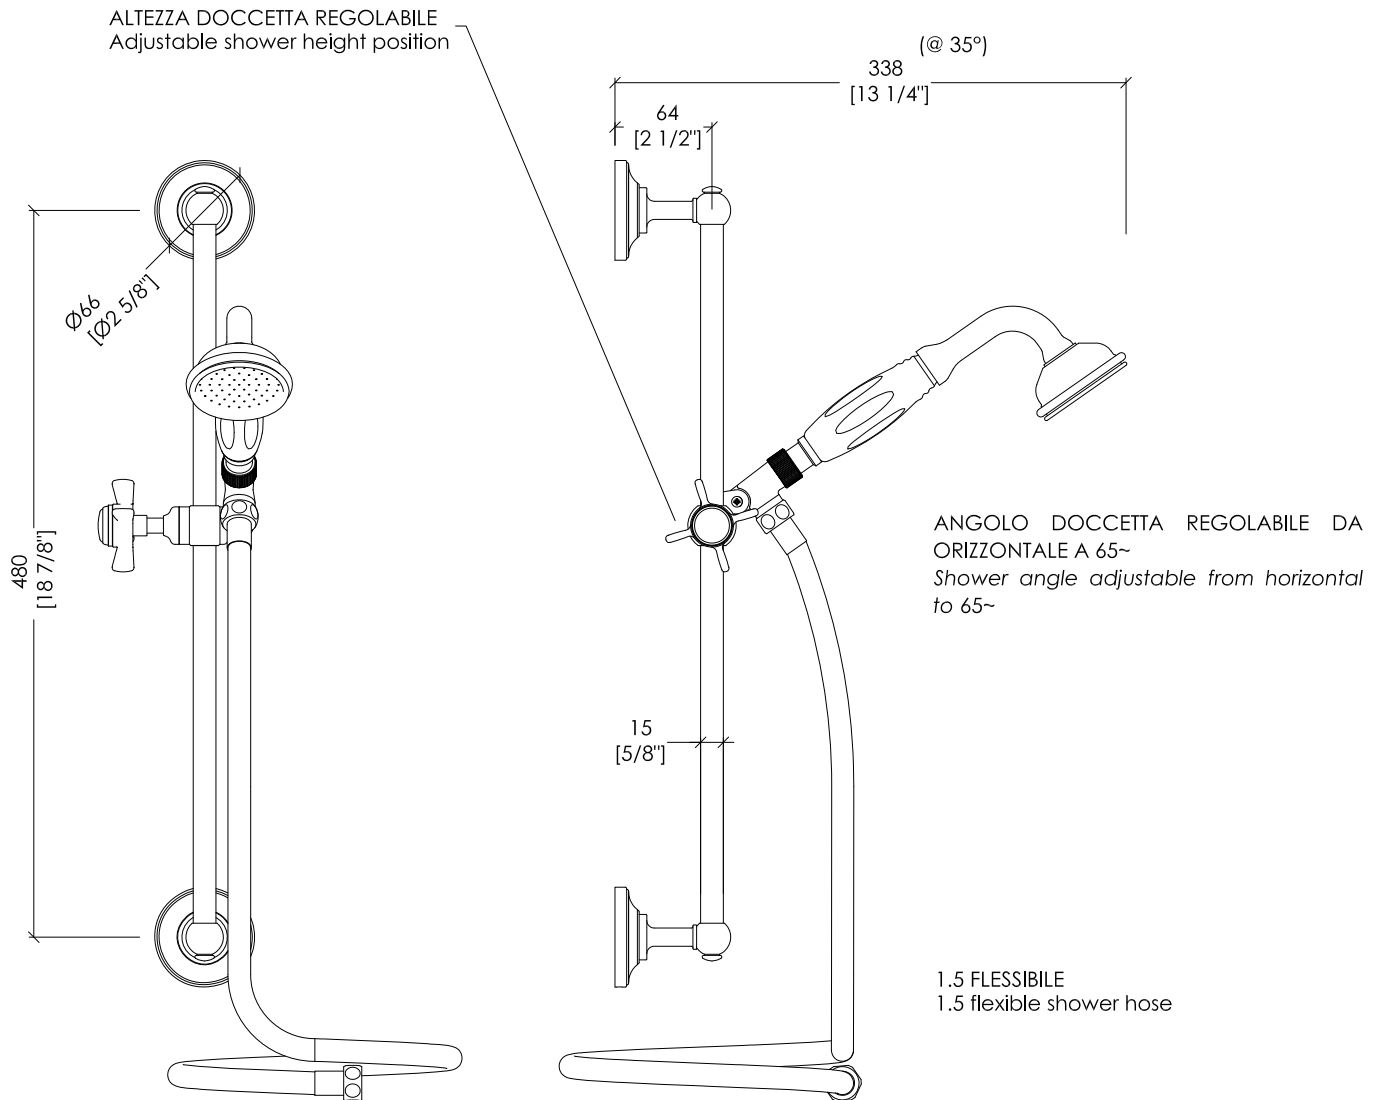

Devon&Devon

ACCESSORIES FOR MIXER

► DA ABBINARE ALLA PRESA D'ACQUA:
UTC1439CR - UTC1439 - UTC1439NKS

► TO BE USED WITH WATER FITTING:
UTC1439CR - UTC1439 - UTC1439NKS

MARK2CR; MARK2; MARK2NKS

- BINARIO CON DOCCETTA E FLESSIBILE
- MATERIALE: ottone e ceramica bianca
- FINITURA: cromo, oro chiaro o nickel lucido
- TOLLERANZA: ± 2 %
- PESO: 2.1 Kg

- TRACK WITH SHOWER AND HOSE
- MATERIAL: brass and white ceramic
- FINISH: chrome, light gold or polished nickel
- TOLLERANCE: ± 2 %
- WEIGHT: 4.62 Lbs

N.B. Tutte le misure sono in millimetri/pollici. Questo disegno è di proprietà Devon&Devon.
Non può essere riprodotto o trasmesso a terzi senza autorizzazione.

N.B. All measurements are in millimetres/inch. This drawing is property of Devon&Devon.
It may not be reproduced or transmitted to third parties without authorization.