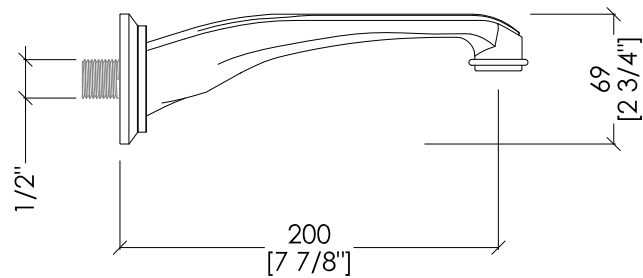

Devon&Devon

MANHATTAN

MNHTB411CR; MNHTB411NK

- ▶ BOCCA D'EROGAZIONE SINGOLA A PARETE
- ▶ MATERIALE: ottone
- ▶ FINITURA: cromo o nickel lucido
- ▶ TOLLERANZA: $\pm 2\%$

- ▶ SINGLE FLOW SPOUT, WALL MOUNTED
- ▶ MATERIAL: brass
- ▶ FINISH: chrome or polished nickel
- ▶ TOLERANCE: $\pm 2\%$

N.B. Tutte le misure sono in millimetri/pollici. Questo disegno è di proprietà Devon&Devon. Non può essere riprodotto o trasmesso a terzi senza autorizzazione.

N.B. All measurements are in millimetres/inch. This drawing is property of Devon&Devon. It may not be reproduced or transmitted to third parties without authorization.