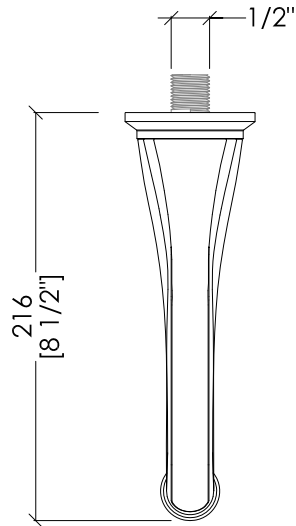

Devon&Devon

MANHATTAN

MNHTB411CR; MNHTB411NK

- ▶ BOCCA D'EROGAZIONE SINGOLA A PARETE
- ▶ MATERIALE: ottone
- ▶ FINITURA: cromo o nickel lucido
- ▶ TOLLERANZA: $\pm 2\%$

- ▶ SINGLE FLOW SPOUT, WALL MOUNTED
- ▶ MATERIAL: brass
- ▶ FINISH: chrome or polished nickel
- ▶ TOLERANCE: $\pm 2\%$

N.B. Tutte le misure sono in millimetri/pollici. Questo disegno è di proprietà Devon&Devon. Non può essere riprodotto o trasmesso a terzi senza autorizzazione.

N.B. All measurements are in millimetres/inch. This drawing is property of Devon&Devon. It may not be reproduced or transmitted to third parties without authorization.