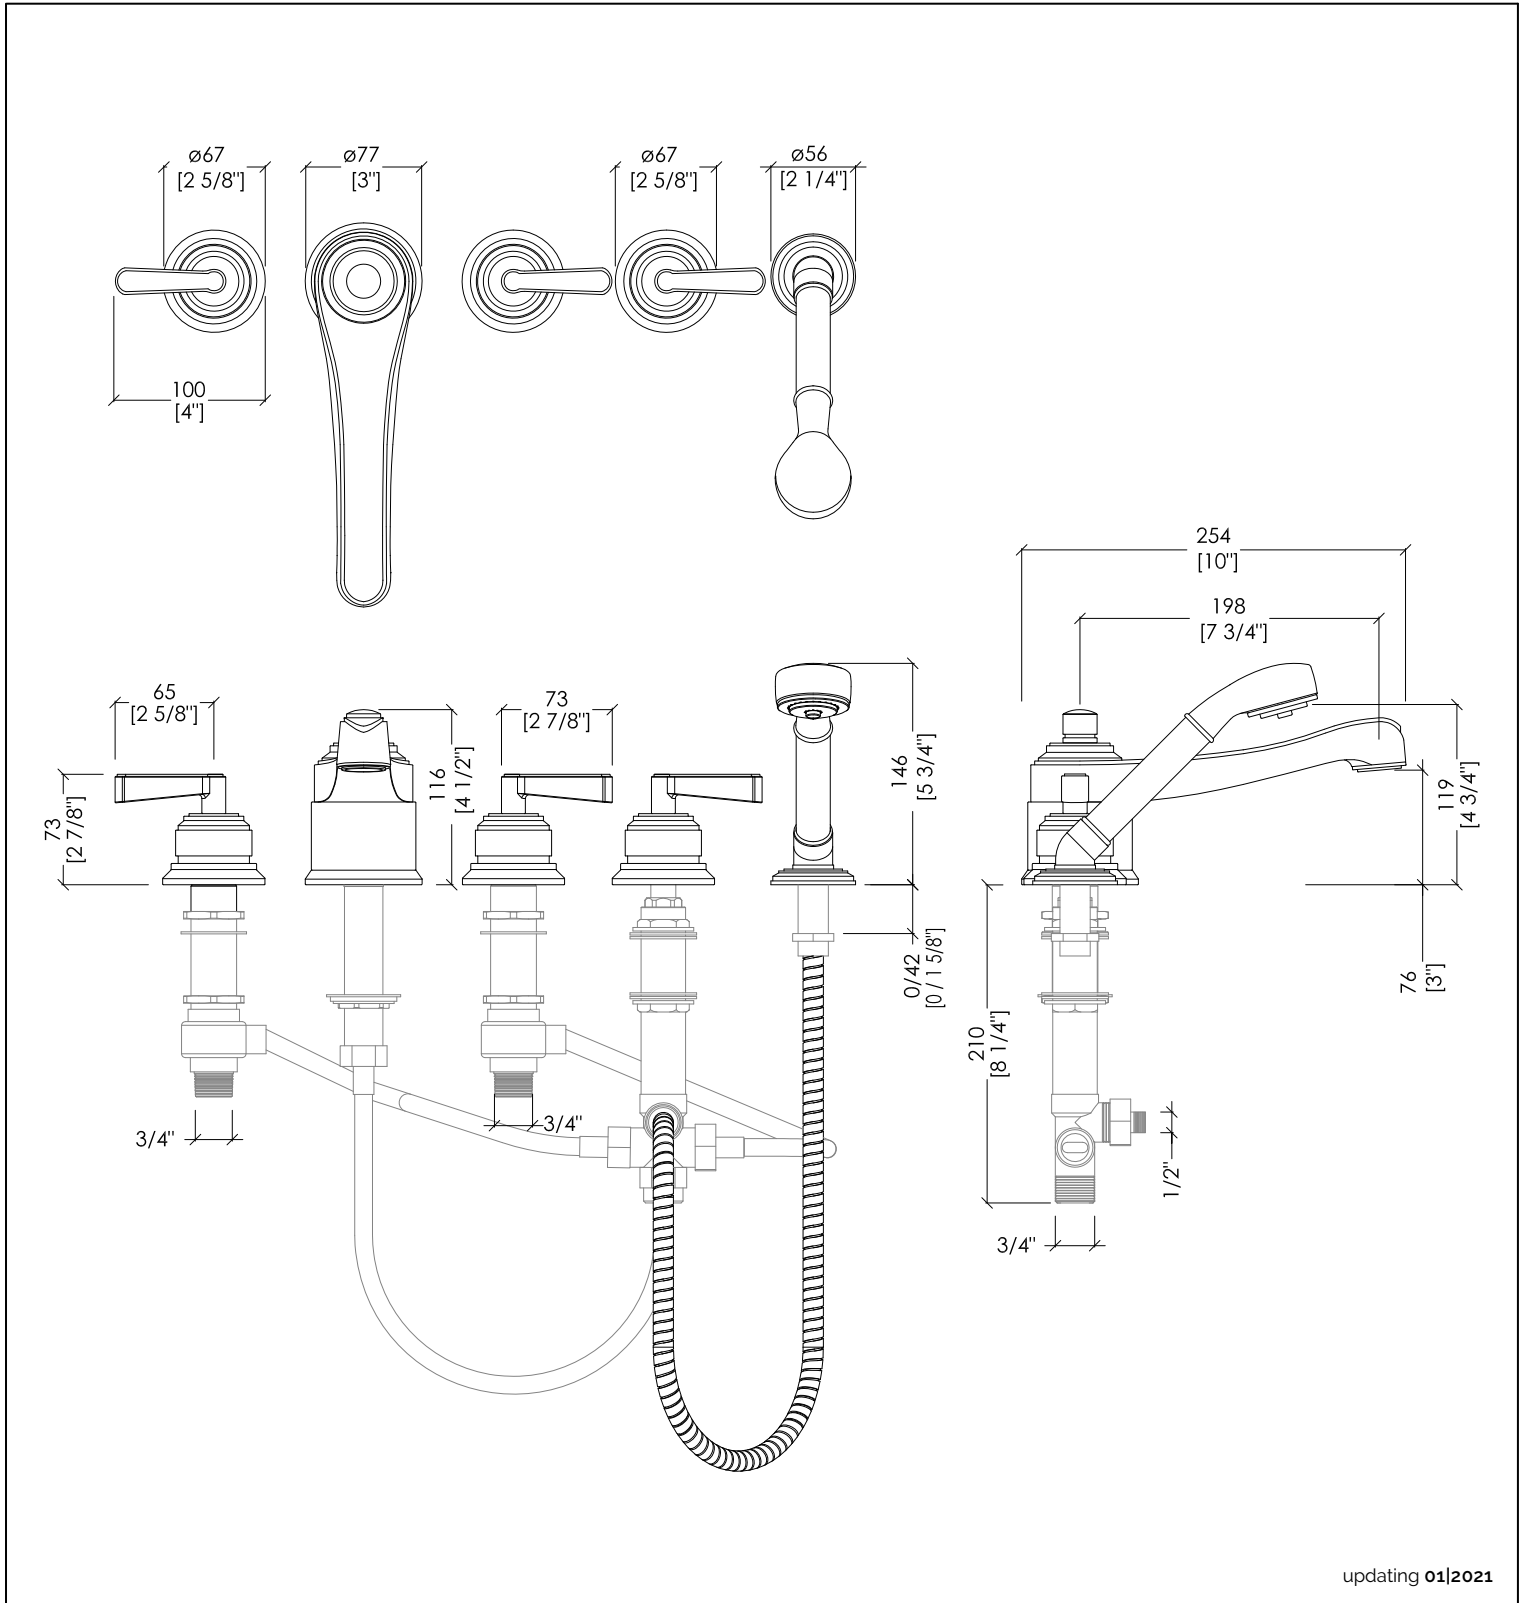

## MANHATTAN

updating 01|2021

MNH450CR; MNH450OT; MNH450OR; MNH450NK; MNH450NKSA; MNH450NNE; MNH450AR; MNH450BR

> GRUPPO VASCAPER MONTAGGIO BORDO VASCA 5 FORI CON DEVIATORE E DOCCETTA  
 > MATERIALE > ottone  
 FINITURA: cromo | oro chiaro | oro rosa | nickel lucido | nickel satinato | nickel nero | antico rame | bronzo  
 > TOLLERANZA:  $\pm 2\%$   
 > DIMENSIONE IMBALLO: mm 340x400x180H

> 5-HOLE BATHTUB MIXER WITH DIVERTER AND HAND SHOWER  
 > MATERIAL > brass  
 FINISH: chrome | light gold | rose gold | polished nickel | satin nickel | black nickel | antique copper | bronze  
 > TOLERANCE:  $\pm 2\%$   
 > PACKAGING SIZE: inch 13 3/8"x15 3/4"x7 1/8"H

N.B. Tutte le misure sono in millimetri/pollici. Questo disegno è di proprietà Devon&Devon. Non può essere riprodotto o trasmesso a terzi senza autorizzazione.

N.B. All measurements are in millimetres/inch. This drawing is property of Devon&Devon. It may not be reproduced or transmitted to third parties without authorization.