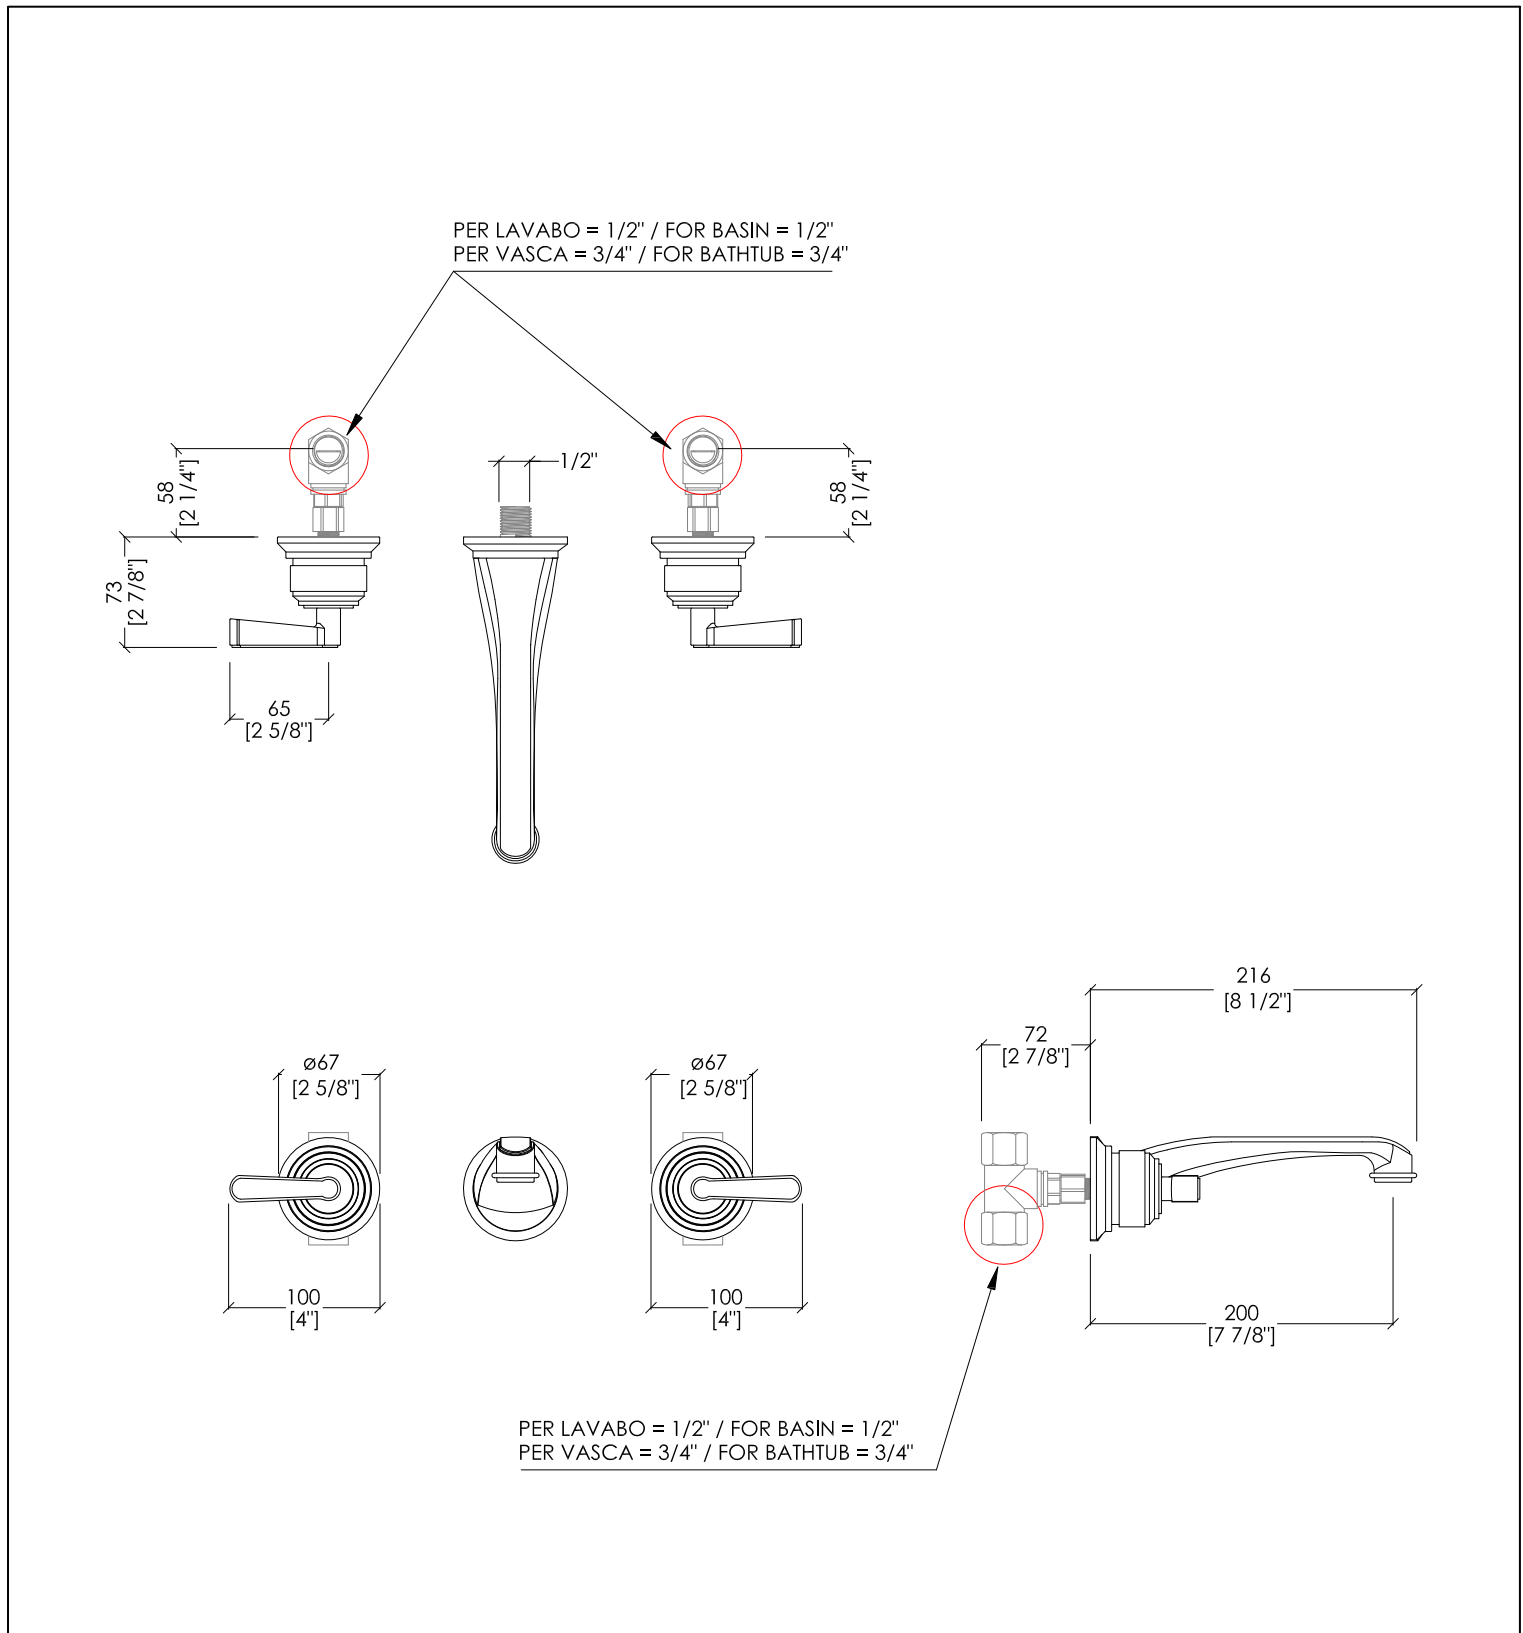

Devon&Devon

MANHATTAN

MNH433CR; MNH433NK

- ▶ GRUPPO LAVABO A MURO
- ▶ MATERIALE: ottone
- ▶ FINITURA: cromo o nickel lucido
- ▶ TOLLERANZA: ± 2 %
- ▶ DIMENSIONE IMBALLO: mm 300x220x100H

N.B. Tutte le misure sono in millimetri. Questo disegno è di proprietà Devon&Devon. Non può essere riprodotto o trasmesso a terzi senza autorizzazione.

- ▶ BASIN WALL MIXER
- ▶ MATERIAL: brass and crystal
- ▶ FINISH: chrome or polished nickel
- ▶ TOLERANCE: ± 2 %
- ▶ PACKAGING SIZE: mm 300x220x100H

N.B. All measurements are in millimetres. This drawing is property of Devon&Devon. It may not be reproduced or transmitted to third parties without authorization.