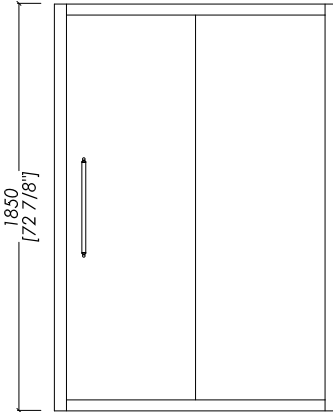

MAS/110
(108-112) | (42 1/2"-44 1/8")

MAS/120
(118-122) | (46 1/2"-48")

MAS/130
(128-132) | (50 3/8"-52")

FINITURA

Finishes - Oberflächen - Finitions - Acabados - Отделки

CROMO
Chrome - Chrom - Chrome - Cromo - Хром