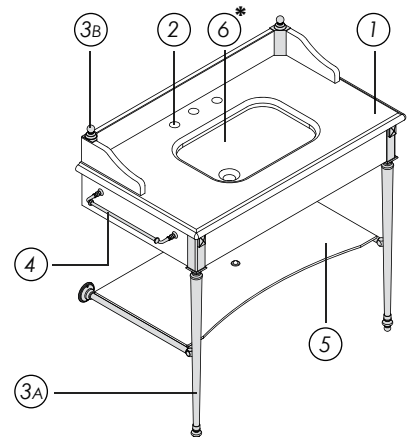

**BABYLON CERAMIC**

**ROSE**

**VICTORIAN**

**WHITE 50**

**WHITE 56**

**WINDSOR**

PERSONALIZZAZIONE DI DIMENSIONE, COLORE e MARMO DISPONIBILE SU RICHIESTA;  
CUSTOMIZATION OF DIMENSIONS, COLOURS AND MARBLES ARE AVAILABLE ON REQUEST  
DER O.G. ARTIKEL KANN IN VERSCHIEDENEN AUSFÜHRUNGEN UND SPEZIALANFERTIGUNGEN HERGESTELLT WERDEN; WIE FARBE, GRÖSSE, MARMORSORTEN  
PERSONALISATION DE LA TAILLE, LA COULEUR ET MARBRE DISPONIBLES SUR DEMANDE  
MEDIDA, COLOR Y MÁRMOL PERSONALIZADO BAJO PEDIDO  
ПОД ЗАПРОС ВОЗМОЖНО ИЗМЕНИТЬ: РАЗМЕР, ЦВЕТ ИЛИ МРАМОР