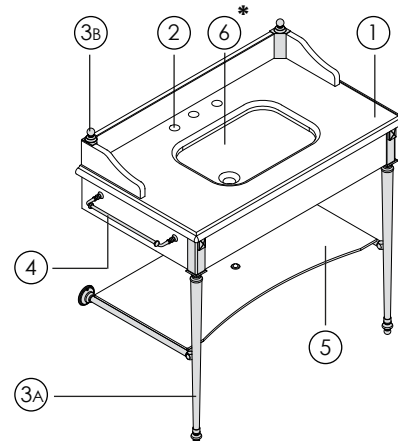

**WINDSOR**

PERSONALIZZAZIONE DI DIMENSIONE, COLORE e MARMO DISPONIBILE SU RICHIESTA;  
CUSTOMIZATION OF DIMENSIONS, COLOURS AND MARBLES ARE AVAILABLE ON REQUEST  
DER O.G. ARTIKEL KANN IN VERSCHIEDENEN AUSFÜHRUNGEN UND SPEZIALANFERTIGUNGEN HERGESTELLT WERDEN: WIE FARBE, GRÖSSE, MARMORSORTEN  
PERSONNALISATION DE LA TAILLE, LA COULEUR ET MARBRE DISPONIBLES SUR DEMANDE  
MEDIDA, COLOR Y MÁRMOL PERSONALIZADO BAJO PEDIDO  
ПОД ЗАПРОС ВОЗМОЖНО ИЗМЕНИТЬ: РАЗМЕР, ЦВЕТ ИЛИ МРАМОР