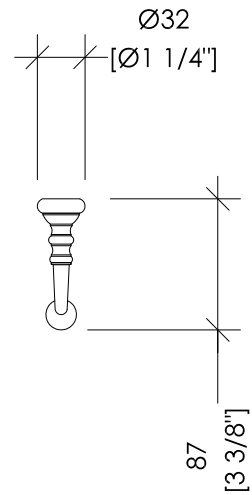

Devon&Devon

MADISON CONSOLE

updating 01|2020

DEPSMADCR; DEPSMADOT; DEPSMADNKS

> PORTASALVIETTE AGGIUNTIVO
> MATERIALE > ottone
> FINITURA: cromo | oro chiaro | nickel lucido

N.B. Tutte le misure sono in millimetri/pollici. Questo disegno è di proprietà Devon&Devon. Non può essere riprodotto o trasmesso a terzi senza autorizzazione.

> ADDITIONAL TOWEL HOLDER
> MATERIAL > brass
> FINISH: chrome | light gold | polished nickel

N.B. All measurements are in millimetres/inch. This drawing is property of Devon&Devon. It may not be reproduced or transmitted to third parties without authorization.