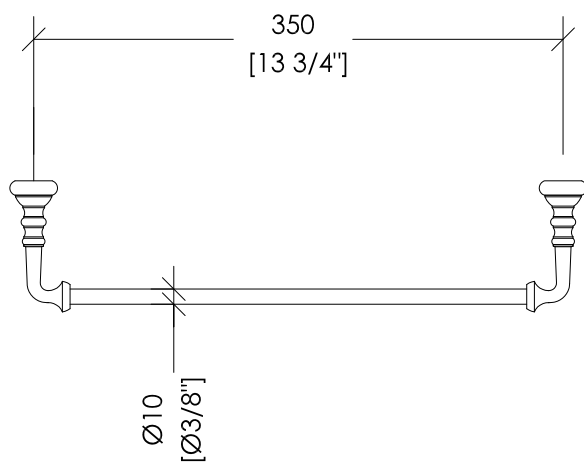

Devon&Devon

MADISON CONSOLE

updating 01|2020

DEPSMADCR; DEPSMADOT; DEPSMADNKS

> PORTASALVIETTE AGGIUNTIVO
> MATERIALE > ottone
> FINITURA: cromo | oro chiaro | nickel lucido

N.B. Tutte le misure sono in millimetri/pollici. Questo disegno è di proprietà Devon&Devon. Non può essere riprodotto o trasmesso a terzi senza autorizzazione.

> ADDITIONAL TOWEL HOLDER
> MATERIAL > brass
> FINISH: chrome | light gold | polished nickel

N.B. All measurements are in millimetres/inch. This drawing is property of Devon&Devon. It may not be reproduced or transmitted to third parties without authorization.