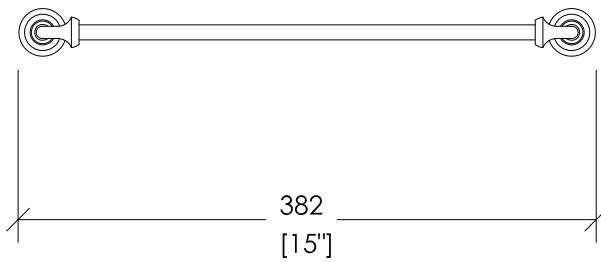

Devon&Devon

MADISON CONSOLE

updating 01|2020

DEPSMADCR; DEPSMADOT; DEPSMADNKS

> PORTASALVIETTE AGGIUNTIVO
> MATERIALE > ottone
> FINITURA: cromo | oro chiaro | nickel lucido

N.B. Tutte le misure sono in millimetri/pollici. Questo disegno è di proprietà Devon&Devon. Non può essere riprodotto o trasmesso a terzi senza autorizzazione.

> ADDITIONAL TOWEL HOLDER
> MATERIAL > brass
> FINISH: chrome | light gold | polished nickel

N.B. All measurements are in millimetres/inch. This drawing is property of Devon&Devon. It may not be reproduced or transmitted to third parties without authorization.