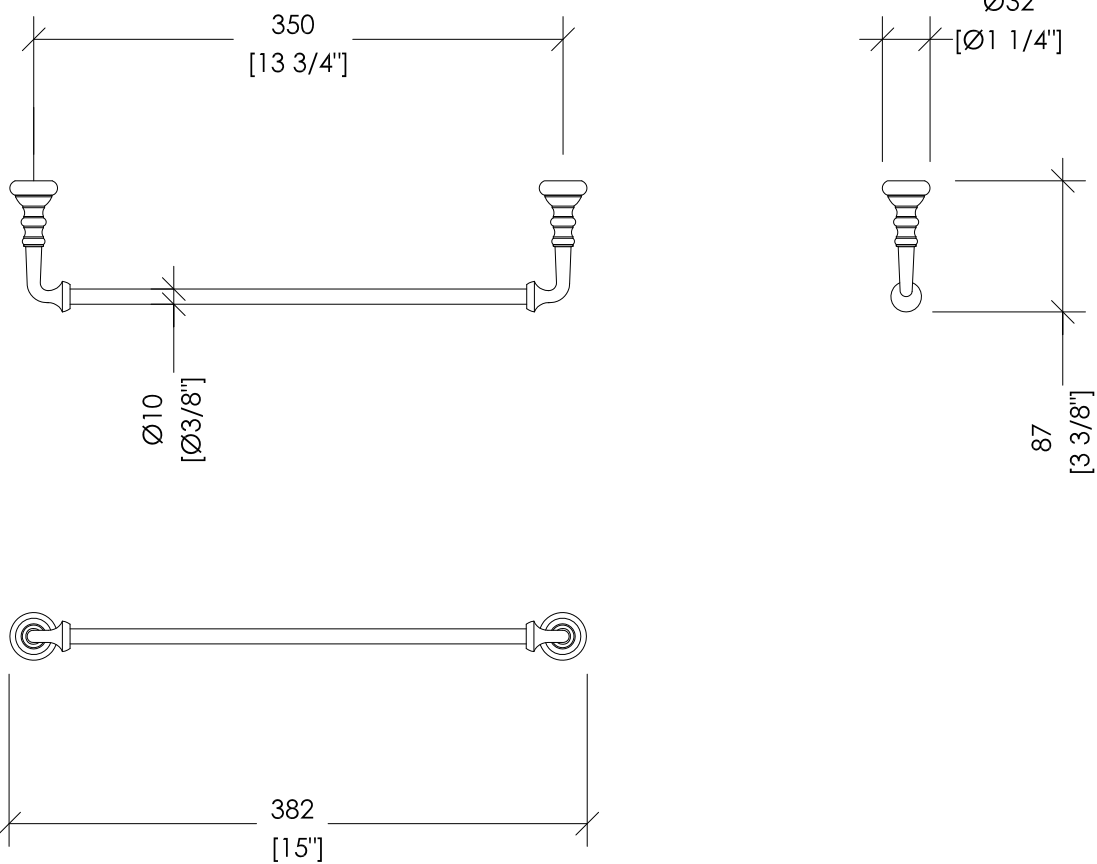

Devon&Devon

MADISON CONSOLE

DEPSMADCR; DEPSMADOT; DEPSMADNKS

► PORTASALVIETTE AGGIUNTIVO
► MATERIALE: ottone
► FINITURA: cromo, oro chiaro, oro rosa, antico rame, bronzo, nickel satinato, nickel lucido e nickel nero

N.B. Tutte le misure sono in millimetri/pollici. Questo disegno è di proprietà Devon&Devon. Non può essere riprodotto o trasmesso a terzi senza autorizzazione.

► ADDITIONAL TOWEL HOLDER
► MATERIAL: brass
► FINISH: chrome, light gold, rose gold, antique copper, bronze, satin nickel, polished nickel and black nickel

N.B. All measurements are in millimetres/inch. This drawing is property of Devon&Devon. It may not be reproduced or transmitted to third parties without authorization.